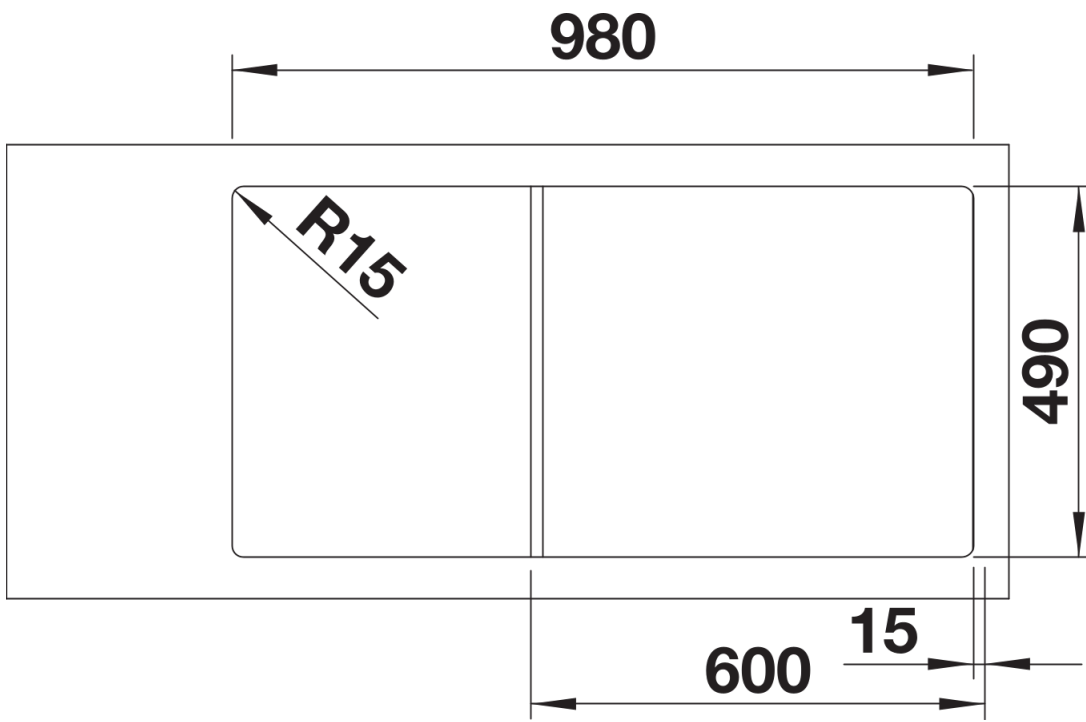

Colours

SILGRANIT gris roca

Available colours

negro
antracita
gris roca
gris volcán
blanco
blanco suave
tartufo
café

Scope of supply

- Tabla de corte de cristal de seguridad
- colador de acero inoxidable multifuncional
- juego de válvulas con tubería salva-espacio
- 2 tapones filtro InFino de 3 ½" con válvula automática (giratoria) para la cubeta principal

234045 - Tabla de corte de cristal blanca

233739 - Cubeta multifuncional perforada

Details

Top view

Cut-out

Front view

Side view