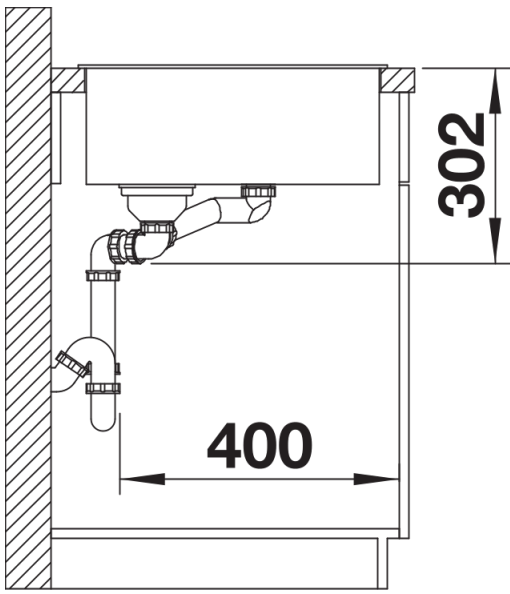

Colours

SILGRANIT gris roca

Available colours

negro
antracita
gris roca
gris volcán
blanco
blanco suave
tartufo
café

Scope of supply

- Tabla de corte de cristal de seguridad
- colador de acero inoxidable multifuncional
- juego de válvulas con tubería salva-espacio
- 2 tapones filtro InFino de 3 ½" con válvula automática (giratoria) para la cubeta principal

234045 - Tabla de corte de cristal blanca

233739 - Cubeta multifuncional perforada

Details

Top view

Cut-out

Front view

Side view