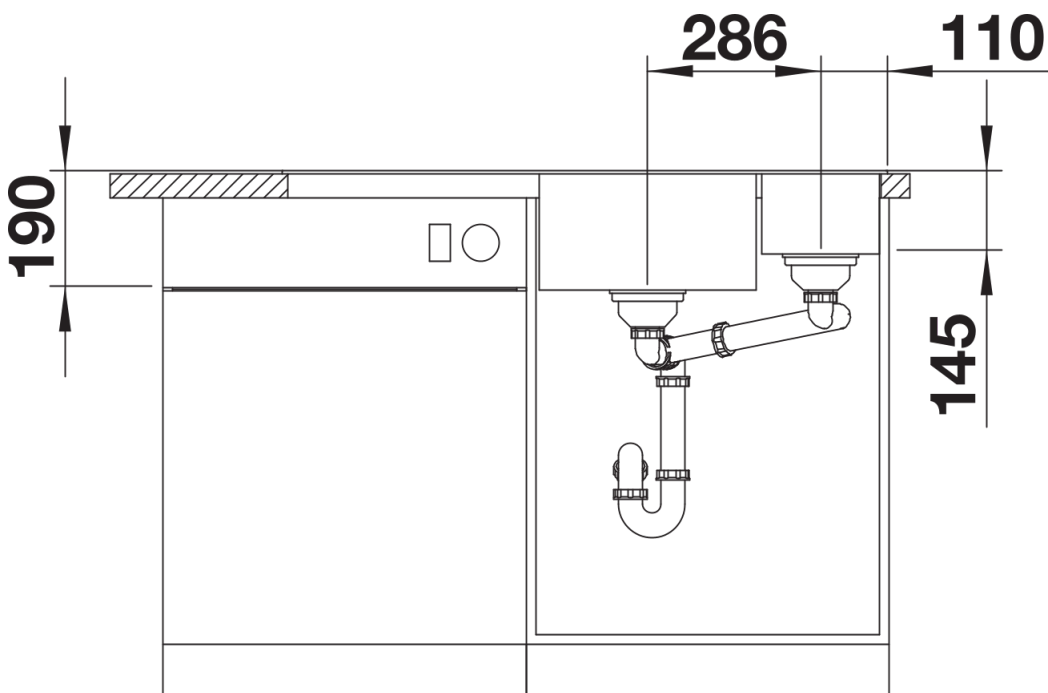

Colours

SILGRANIT gris roca

Available colours

negro
antracita
gris roca
gris volcán
blanco
blanco suave
tartufo
café

Scope of supply

- Tabla de corte de cristal de seguridad
- colador de acero inoxidable multifuncional
- juego de válvulas con tubería salva-espacio
- 2 tapones filtro InFino de 3 ½" con válvula automática (giratoria) para la cubeta principal

234045 - Tabla de corte de cristal blanca

233739 - Cubeta multifuncional perforada

Details

Top view

Cut-out

Front view

Side view