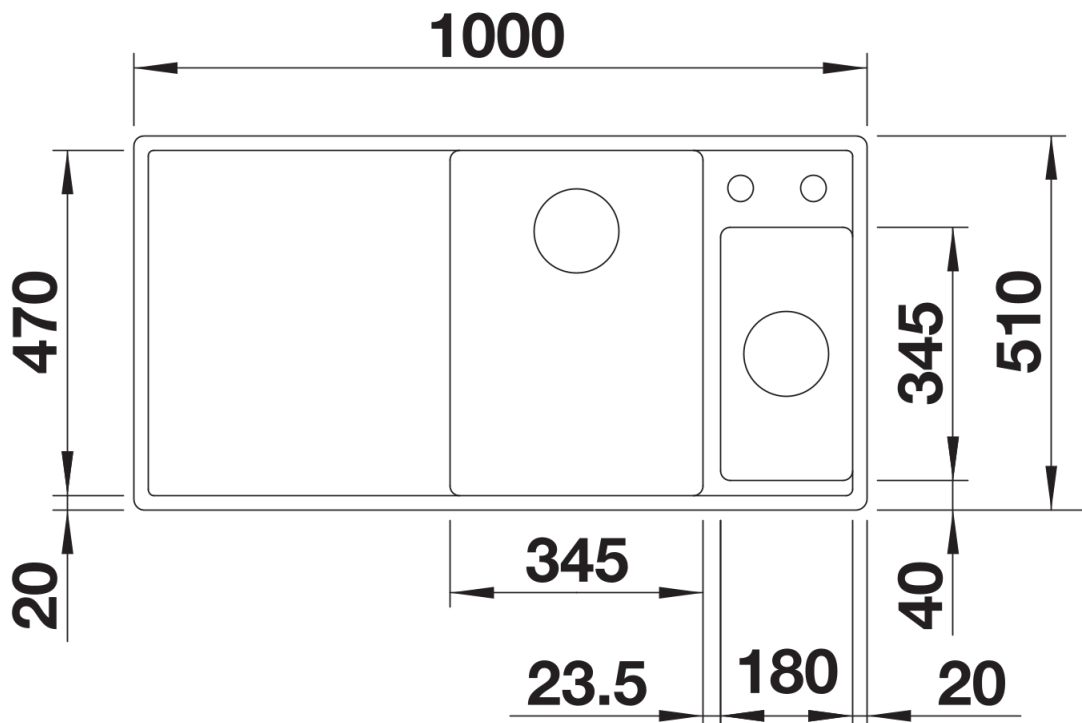

Colours

SILGRANIT gris roca

Available colours

negro
antracita
gris roca
gris volcán
blanco
blanco suave
tartufo
café

Scope of supply

- Tabla de corte de cristal de seguridad
- colador de acero inoxidable multifuncional
- juego de válvulas con tubería salva-espacio
- 2 tapones filtro InFino de 3 ½" con válvula automática (giratoria) para la cubeta principal

234045 - Tabla de corte de cristal blanca

233739 - Cubeta multifuncional perforada

Details

Top view

Cut-out

Front view

Side view