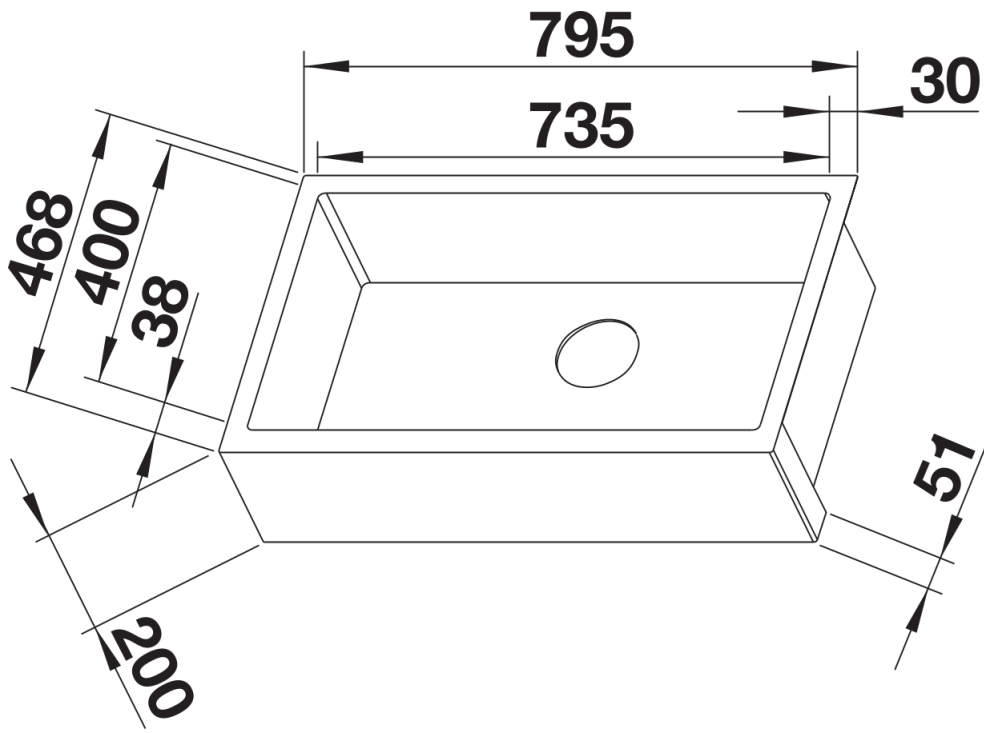

Product information sheet CRONOS XL 8-IF

Item no. 523381

Benefit

- Exclusivo fregadero de diseño minimalista en acero inoxidable
- Estilo llamativo con panel frontal muy característico en acero inox. acabado cepillado
- Fregadero tipo módulo con una sola gran cubeta integrada CLARON XL
- Sistema de drenaje InFino: integrado y de fácil mantenimiento
- Para instalación, sobre encimera o enrasada

Planning information

- Altura del frontal: 200 mm
- **Tenga en cuenta los detalles de la instalación en nuestros documentos informativos. El fregadero de estilo rústico CRONOS sólo tiene una plataforma frontal de 51 mm de profundidad y no está cerrado en los lados ni en la parte posterior. El vídeo de planificación de CRONOS le muestra las diferentes opciones de instalación: www.blanco.com**

Scope of supply

- Juego de válvulas manual InFino con tubería compacta
- tapón-filtro de 3 ½" y material de fijación.

Details

Top view

Cut-out

Front view

Side view