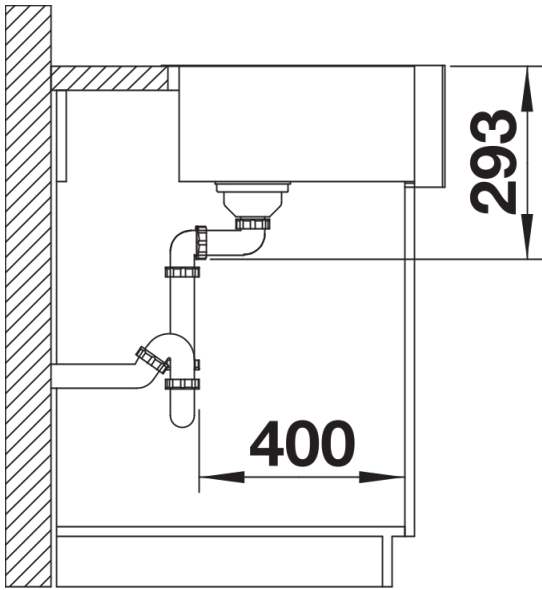

Planning information

- Altura del frontal: 200 mm
- **Tenga en cuenta los detalles de la instalación en nuestros documentos informativos. El fregadero de estilo rústico CRONOS sólo tiene una plataforma frontal de 51 mm de profundidad y no está cerrado en los lados ni en la parte posterior. El vídeo de planificación de CRONOS le muestra las diferentes opciones de instalación: www.blanco.com**

Scope of supply

- Juego de válvulas manual InFino con tubería compacta
- tapón-filtro de 3 ½" y material de fijación.

Details

Top view

Cut-out

Front view

Side view