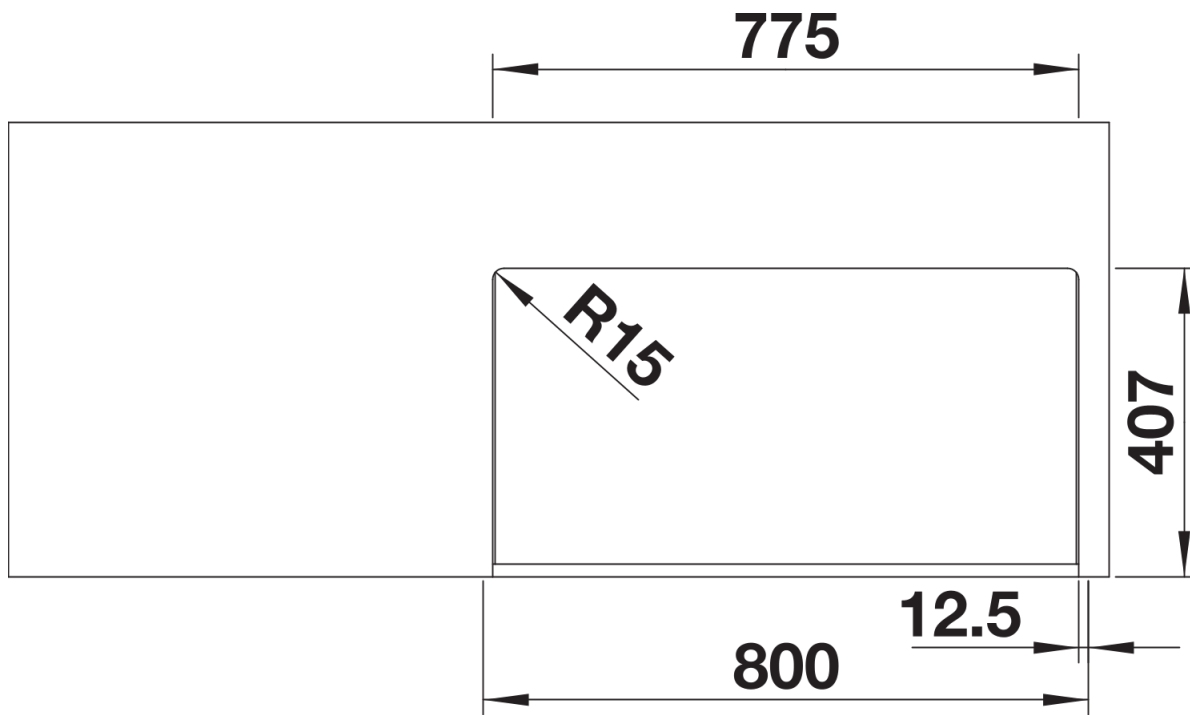

Planning information

- Altura del frontal: 200 mm
- **Tenga en cuenta los detalles de la instalación en nuestros documentos informativos. El fregadero de estilo rústico CRONOS sólo tiene una plataforma frontal de 51 mm de profundidad y no está cerrado en los lados ni en la parte posterior. El vídeo de planificación de CRONOS le muestra las diferentes opciones de instalación: www.blanco.com**

Scope of supply

- Juego de válvulas manual InFino con tubería compacta
- tapón-filtro de 3 ½" y material de fijación.

Details

Top view

Cut-out

Front view

Side view