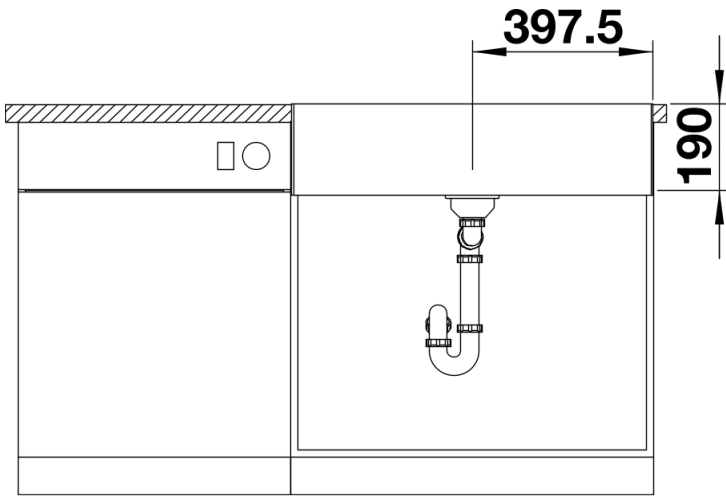

Planning information

- Altura del frontal: 200 mm
- **Tenga en cuenta los detalles de la instalación en nuestros documentos informativos. El fregadero de estilo rústico CRONOS sólo tiene una plataforma frontal de 51 mm de profundidad y no está cerrado en los lados ni en la parte posterior. El vídeo de planificación de CRONOS le muestra las diferentes opciones de instalación: www.blanco.com**

Scope of supply

- Juego de válvulas manual InFino con tubería compacta
- tapón-filtro de 3 ½" y material de fijación.

Details

Top view

Cut-out

Front view

Side view