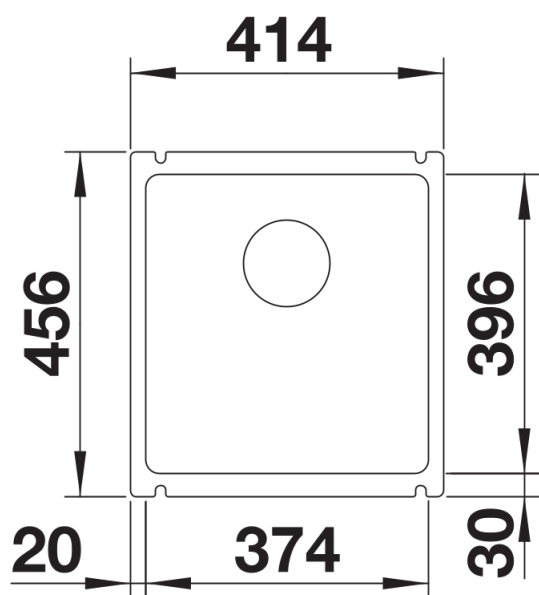

## Planning information

---

- Radios: 15 mm  
Nota: grosor mínimo de la encimera 25 mm. Por favor, sigue las instrucciones de montaje.

## Details

---

Top view

Cut-out

Front view

Side view