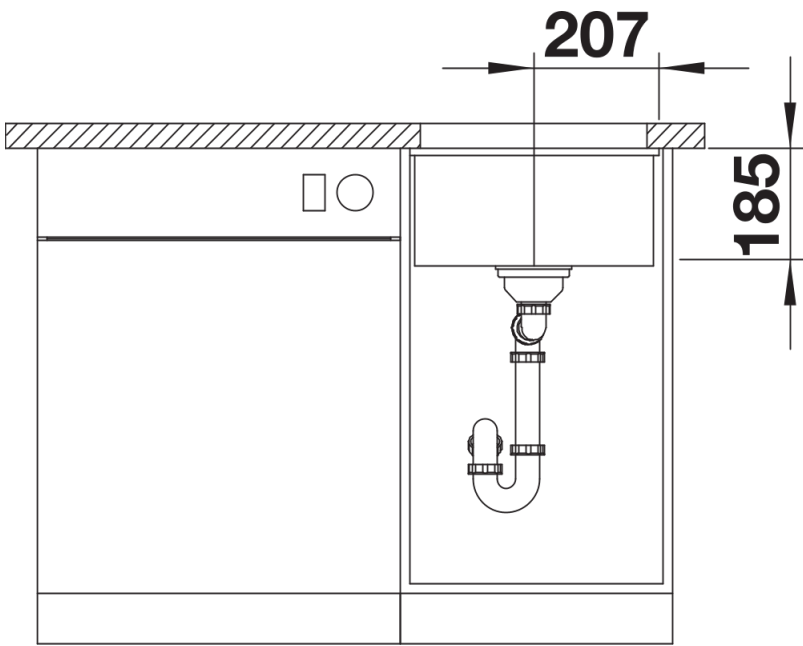

## Planning information

---

- Radios: 15 mm  
Nota: grosor mínimo de la encimera 25 mm. Por favor, sigue las instrucciones de montaje.

## Scope of supply

---

- Juego de válvulas con tapón-filtro de 3 ½" In Fino con válvula automática para la cubeta principal.

## Details

---

Top view

Cut-out

Front view

Side view