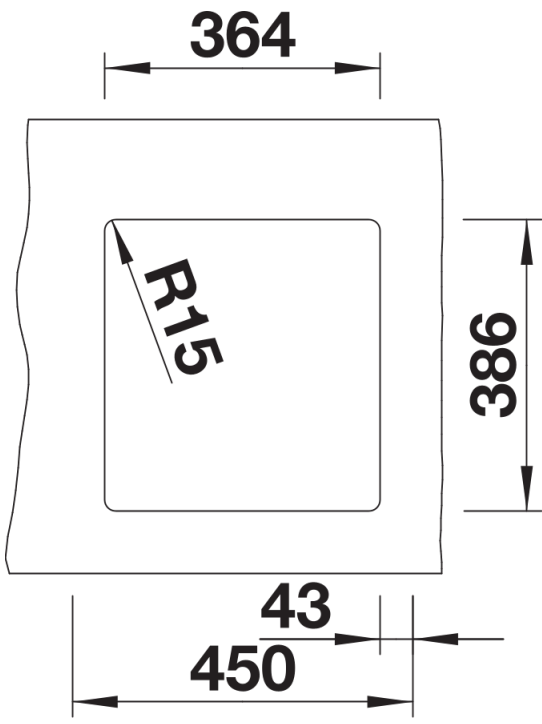

## Planning information

---

- Radios: 15 mm  
Nota: grosor mínimo de la encimera 25 mm. Por favor, sigue las instrucciones de montaje.

## Scope of supply

---

- Juego de válvulas con tapón-filtro de 3 ½" In Fino con válvula automática para la cubeta principal.

## Details

---

Top view

Cut-out

Front view

Side view