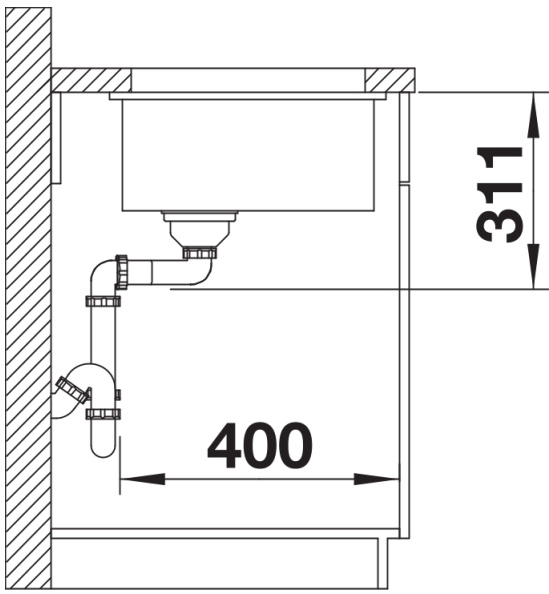

## Planning information

---

- Radios: 15 mm  
Nota: grosor mínimo de la encimera 25 mm. Por favor, sigue las instrucciones de montaje.

## Scope of supply

---

- Juego de válvulas con tapón-filtro de 3 ½" In Fino con válvula automática para la cubeta principal.

## Details

---

Top view

Cut-out

Front view

Side view