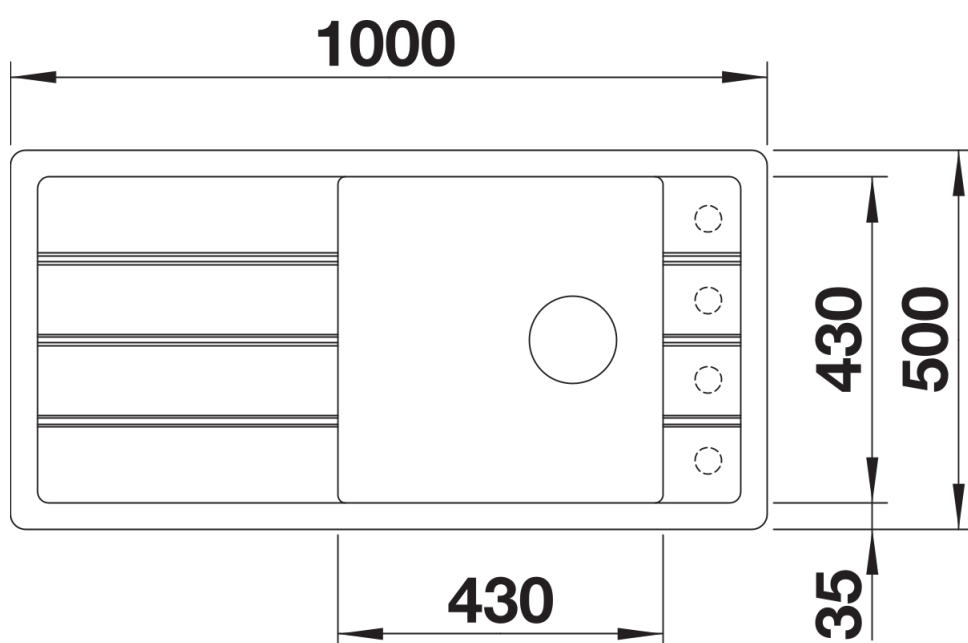

## Informations de planification

---

- Découpe : 980 x 480 - R15

## Détails

---

Vue de dessus

Découpe

Vue de face

Vue latérale