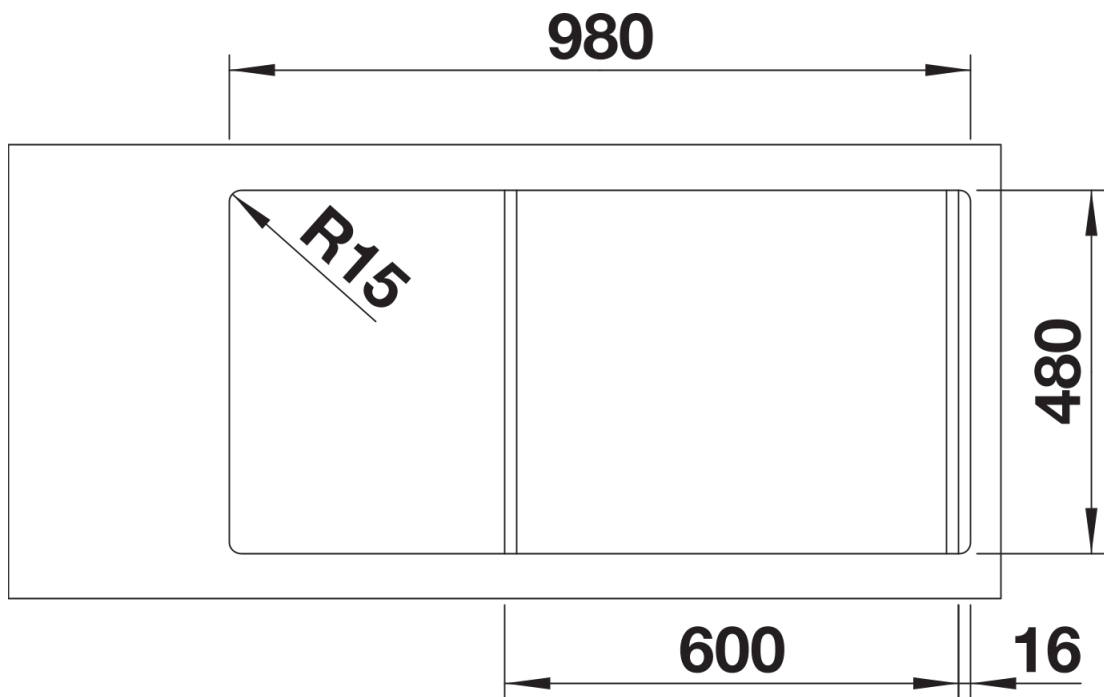

## Informations de planification

---

- Découpe : 980 x 480 - R15

## Détails

---

Vue de dessus

Découpe

Vue de face

Vue latérale