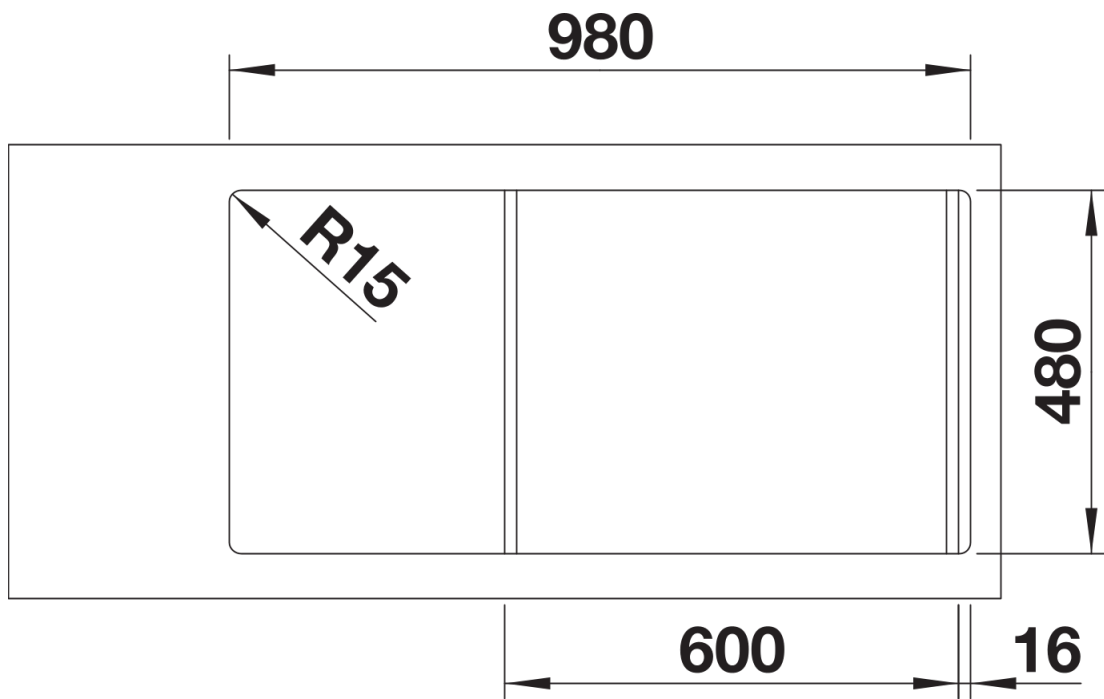

## Informations de planification

---

- Découpe : 980 x 480 - R15

## Détails

---

Vue de dessus

Découpe

Vue de face

Vue latérale