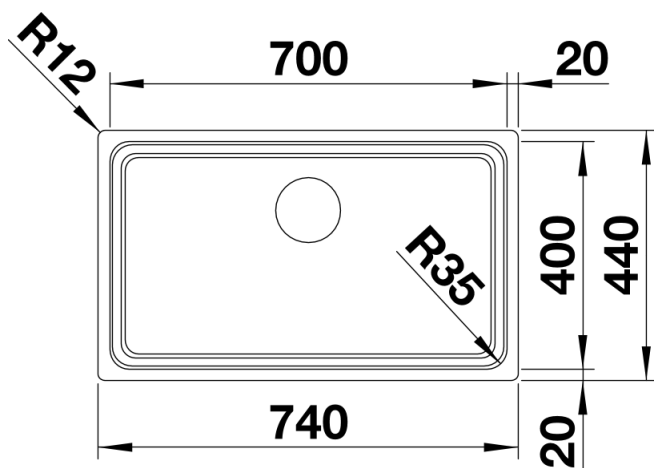

Fiches d'information sur le produit ETAGON 700-U

Référence de l'article 524271

Avantage

- Cuve généreuse à étages offrant tous les avantages d'un centre culinaire
- Fonctions supplémentaires grâce aux échelons intégrés
- Disponible en trois exécutions : installation sous plan bord plat IF pour encastrement à fleur ou par le dessus version IFA avec plage de robinetterie intégrée
- Exécution vidage automatique livré avec tirette de vidage ronde chromée Percement Ø 35 mm nécessaire
- Fonctions de haute qualité : le trop-plein masqué Coverflow et le système d'évacuation InFino élégamment intégrés et très faciles à entretenir
- Siphon inclus

Étendue des fournitures

Deux rails ETAGON en inox système d'écoulement compact à encombrement réduit bonde à panier Ø 90 mm automatique inox InFinosiphon référence 137 158 inclus

234164 - Lot de 2 rails ETAGON inox

Détails

Vue de dessus

Découpe

Vue de face

Vue latérale