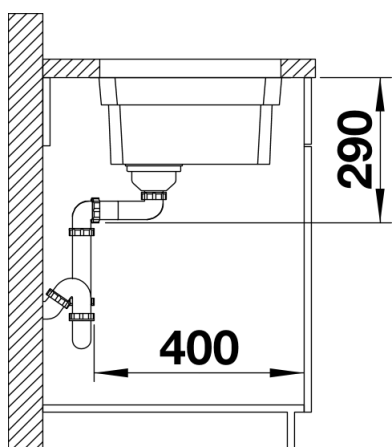

Étendue des fournitures

Deux rails ETAGON en inox système d'écoulement compact à encombrement réduit bonde à panier Ø 90 mm automatique inox InFinosiphon référence 137 158 inclus

234164 - Lot de 2 rails ETAGON inox

Détails

Vue de dessus

Découpe

Vue de face

Vue latérale