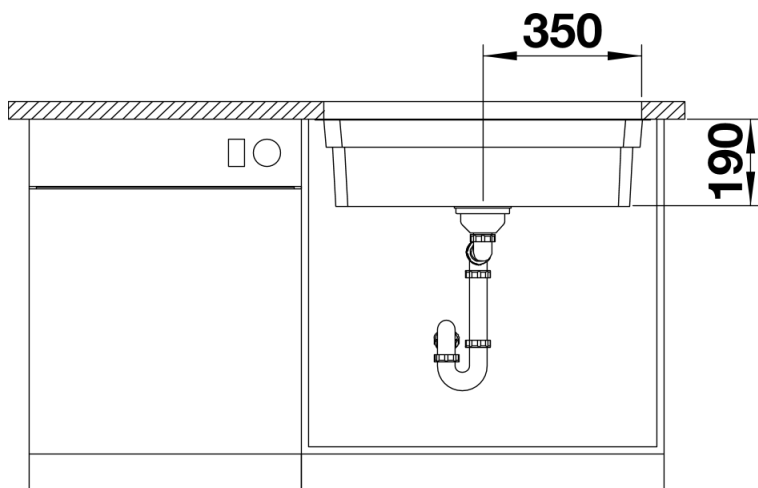

Fiches d'information sur le produit ETAGON 700-U

Référence de l'article 524271

Avantage

- Cuve généreuse à étages offrant tous les avantages d'un centre culinaire
- Fonctions supplémentaires grâce aux échelons intégrés
- Disponible en trois exécutions : installation sous plan bord plat IF pour encastrement à fleur ou par le dessus version IFA avec plage de robinetterie intégrée
- Exécution vidage automatique livré avec tirette de vidage ronde chromée Percement Ø 35 mm nécessaire
- Fonctions de haute qualité : le trop-plein masqué Coverflow et le système d'évacuation InFino élégamment intégrés et très faciles à entretenir
- Siphon inclus

Étendue des fournitures

Deux rails ETAGON en inox système d'écoulement compact à encombrement réduit bonde à panier Ø 90 mm automatique inox InFinosiphon référence 137 158 inclus

234164 - Lot de 2 rails ETAGON inox

Détails

Vue de dessus

Découpe

Vue de face

Vue latérale