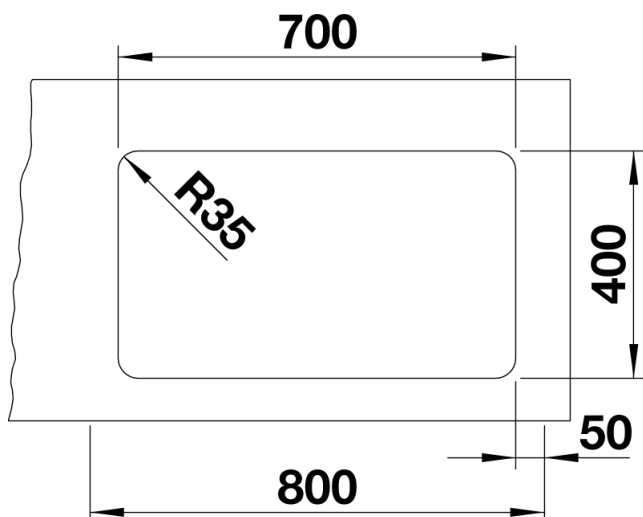

Étendue des fournitures

Deux rails ETAGON en inox système d'écoulement compact à encombrement réduit bonde à panier Ø 90 mm automatique inox InFinosiphon référence 137 158 inclus

234164 - Lot de 2 rails ETAGON inox

Détails

Vue de dessus

Découpe

Vue de face

Vue latérale