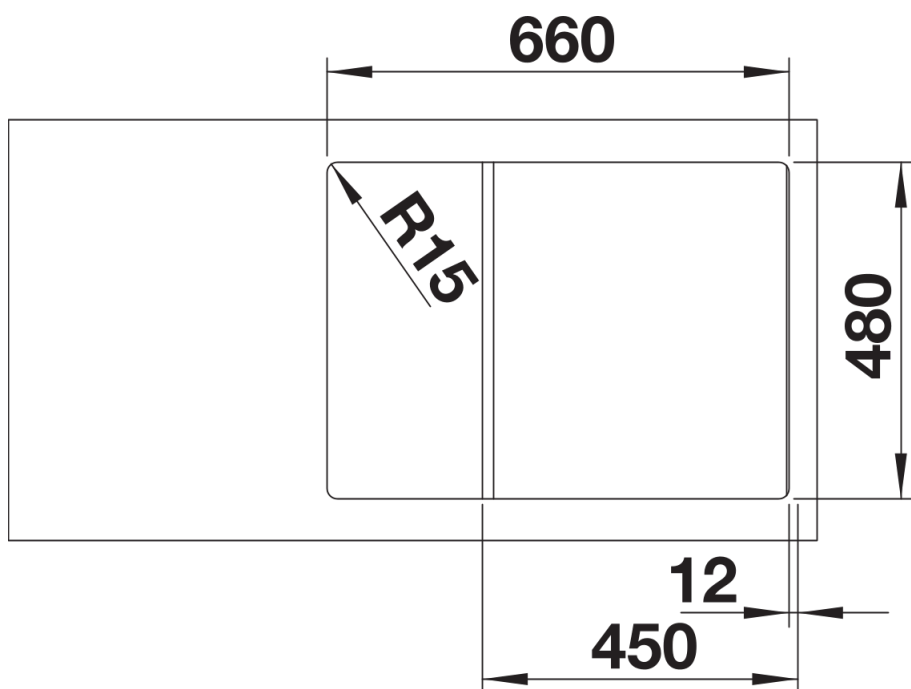

Fiches d'information sur le produit ZIA 45 S Compact

Référence de l'article 524721

Avantage

- Design moderne avec des lignes claires
- Cuve spacieuse et confortable
- Dimensions compactes grâce à un égouttoir optimisé
- Évier réversible
- Siphon inclus

Vue de dessus

Découpe

Vue de face

Vue latérale