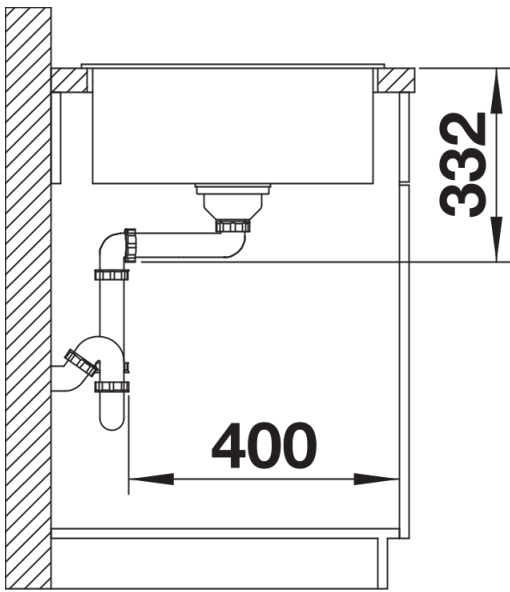

Coloris

Coloris disponibles

noir
anthracite
gris volcan
blanc
blanc soft
café

SILGRANIT anthracite

Étendue des fournitures

Vidage compact avec bonde à panier Ø 90 mm inox manuelle. Siphon 137 158 inclus

Détails

Vue de dessus

Découpe

Vue de face

Vue latérale