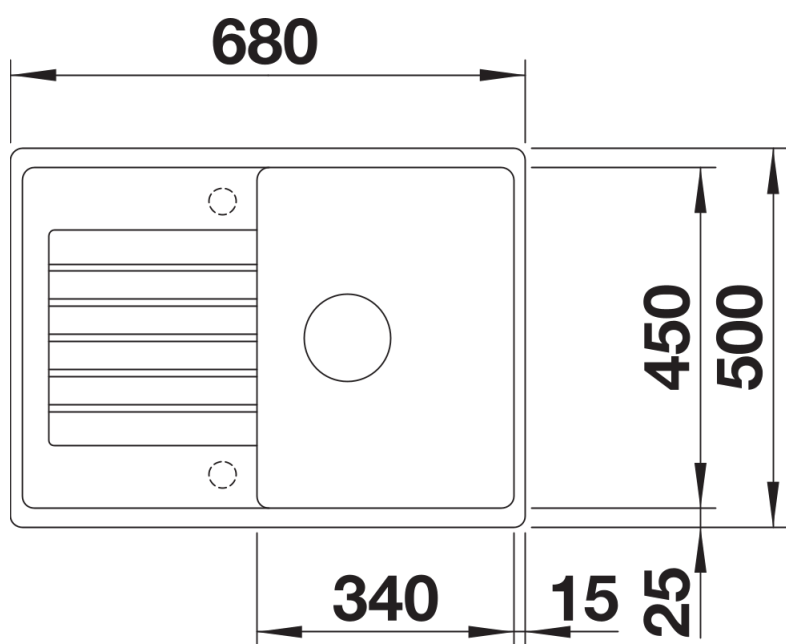

Fiches d'information sur le produit ZIA 45 S Compact

Référence de l'article 524721

Avantage

- Design moderne avec des lignes claires
- Cuve spacieuse et confortable
- Dimensions compactes grâce à un égouttoir optimisé
- Évier réversible
- Siphon inclus

Coloris

Coloris disponibles

noir
anthracite
gris volcan
blanc
blanc soft
café

SILGRANIT anthracite

Étendue des fournitures

Vidage compact avec bonde à panier Ø 90 mm inox manuelle. Siphon 137 158 inclus

Détails

Vue de dessus

Découpe

Vue de face

Vue latérale