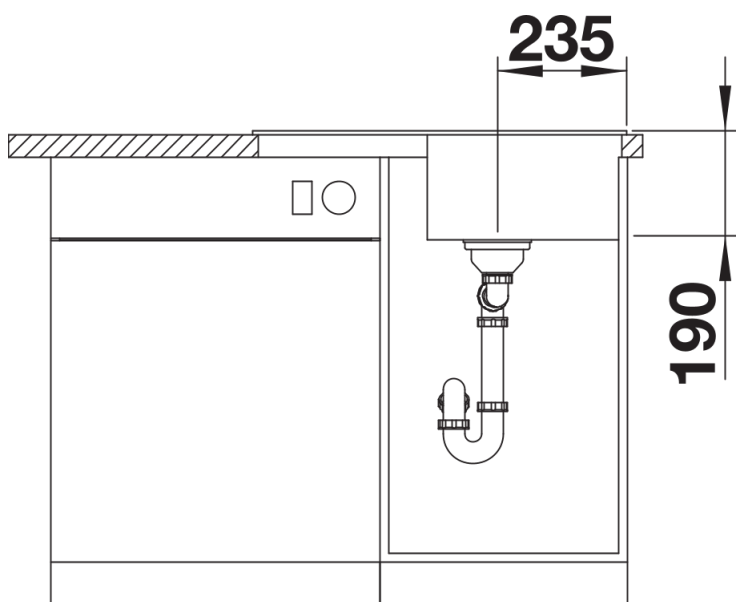

Coloris

Coloris disponibles

noir
anthracite
gris volcan
blanc
blanc soft
café

SILGRANIT anthracite

Étendue des fournitures

Vidage compact avec bonde à panier Ø 90 mm inox manuelle. Siphon 137 158 inclus

Détails

Vue de dessus

Découpe

Vue de face

Vue latérale