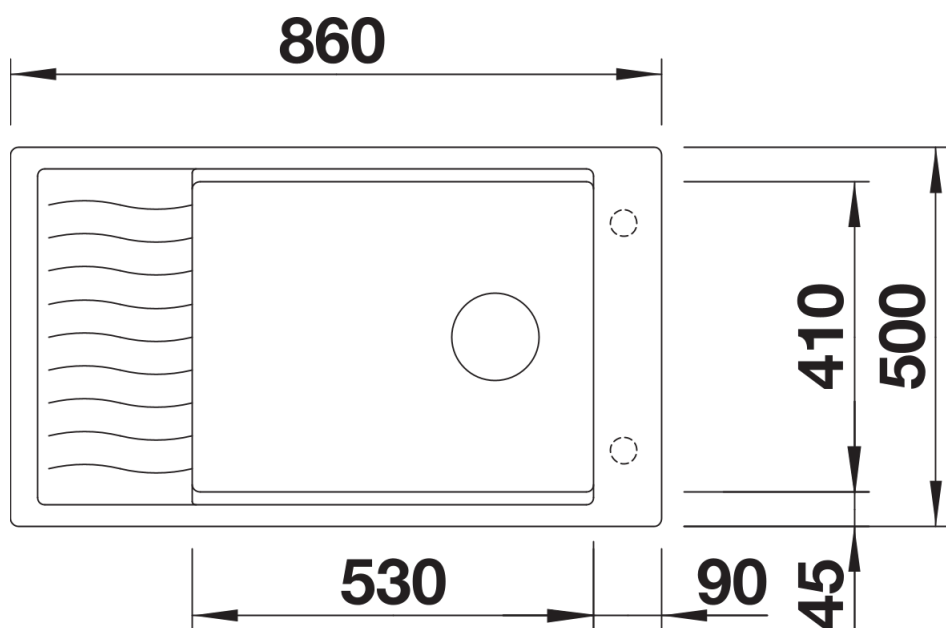

## Informations de planification

---

- Découpe : 840 x 480 - R15

## Étendue des fournitures

---

Égouttoir en inox (229 234), vidage compact avec bonde à panier Ø 90 mm inox InFino automatique Siphon 137 158 inclus

229234 - Egouttoir en inox

## Détails

---

Vue de dessus

Découpe

Vue de face

Vue latérale