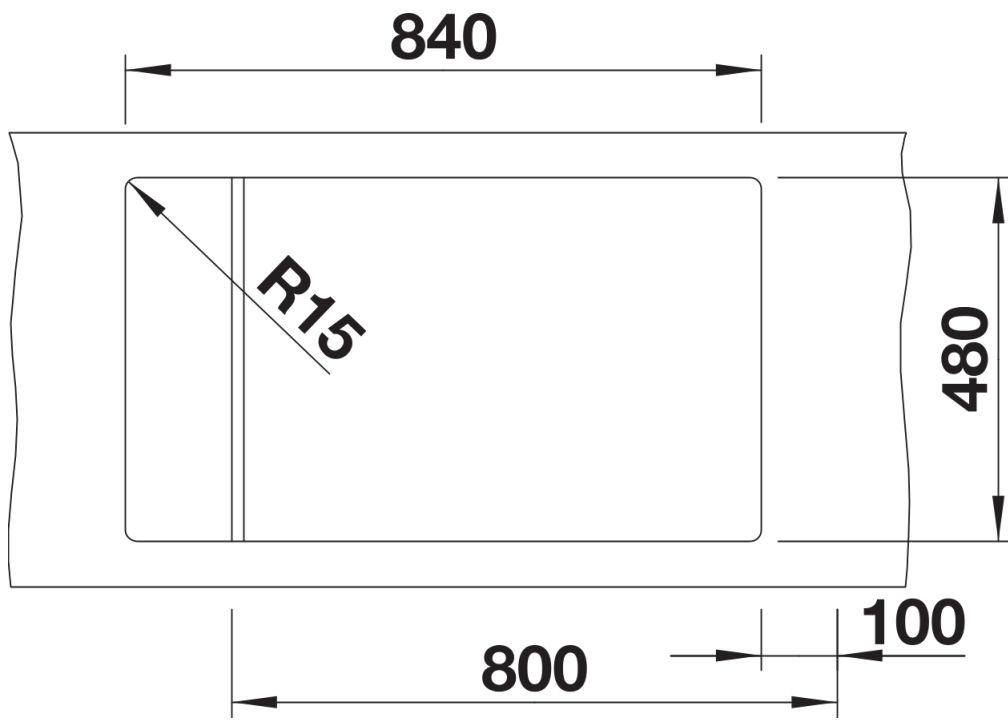

## Informations de planification

---

- Découpe : 840 x 480 - R15

## Étendue des fournitures

---

Égouttoir en inox (229 234), vidage compact avec bonde à panier Ø 90 mm inox InFino automatique Siphon 137 158 inclus

229234 - Egouttoir en inox

## Détails

---

Vue de dessus

Découpe

Vue de face

Vue latérale