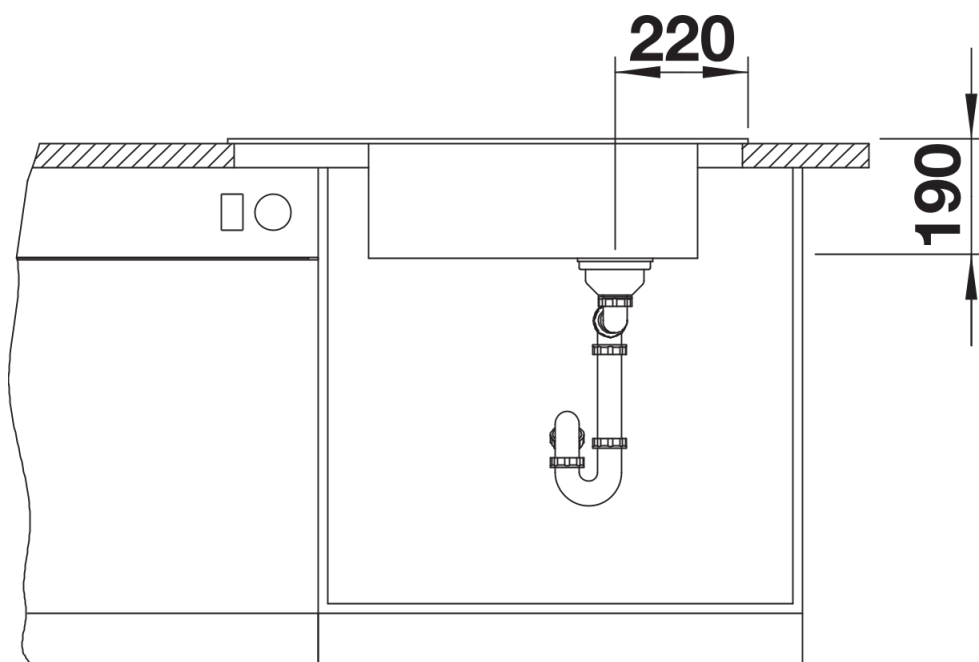

## Informations de planification

---

- Découpe : 840 x 480 - R15

## Étendue des fournitures

---

Égouttoir en inox (229 234), vidage compact avec bonde à panier Ø 90 mm inox InFino automatique Siphon 137 158 inclus

229234 - Egouttoir en inox

## Détails

---

Vue de dessus

Découpe

Vue de face

Vue latérale