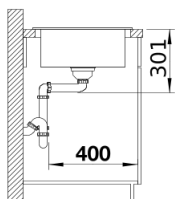

## Informations de planification

---

- Découpe : 840 x 480 - R15

## Étendue des fournitures

---

Égouttoir en inox (229 234), vidage compact avec bonde à panier Ø 90 mm inox InFino automatique Siphon 137 158 inclus

229234 - Egouttoir en inox

## Détails

---

Vue de dessus

Découpe

Vue de face

Vue latérale