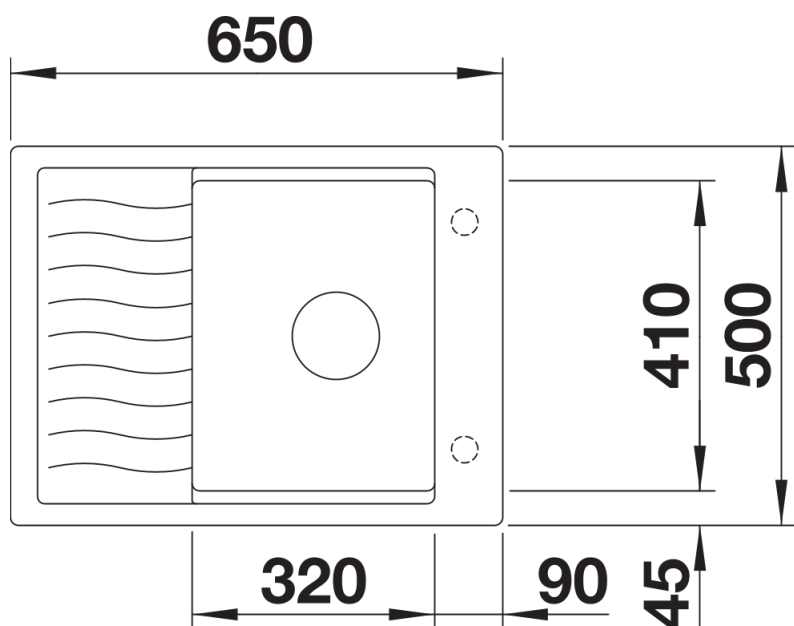

## Informations de planification

---

- Découpe : 630 x 480 - R15

## Détails

---

Vue de dessus

Découpe

Vue de face

Vue latérale