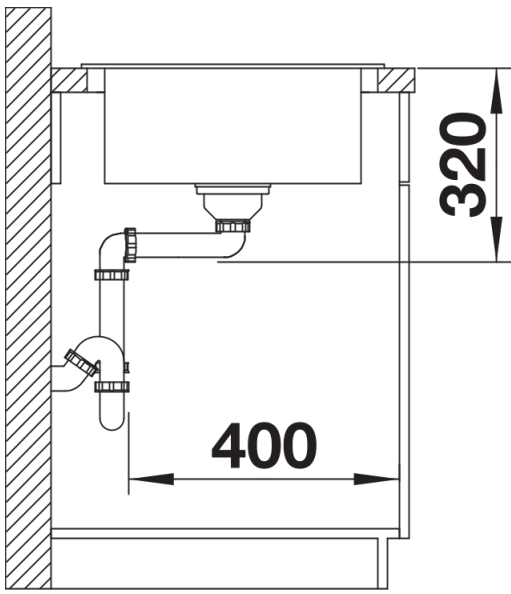

## Informations de planification

---

- Découpe : 630 x 480 - R15

## Étendue des fournitures

---

Égouttoir en inox (229 234), vidage compact avec bonde à panier Ø 90 mm inox InFino automatique Siphon 137 158 inclus

## Détails

---

Vue de dessus

Découpe

Vue de face

Vue latérale