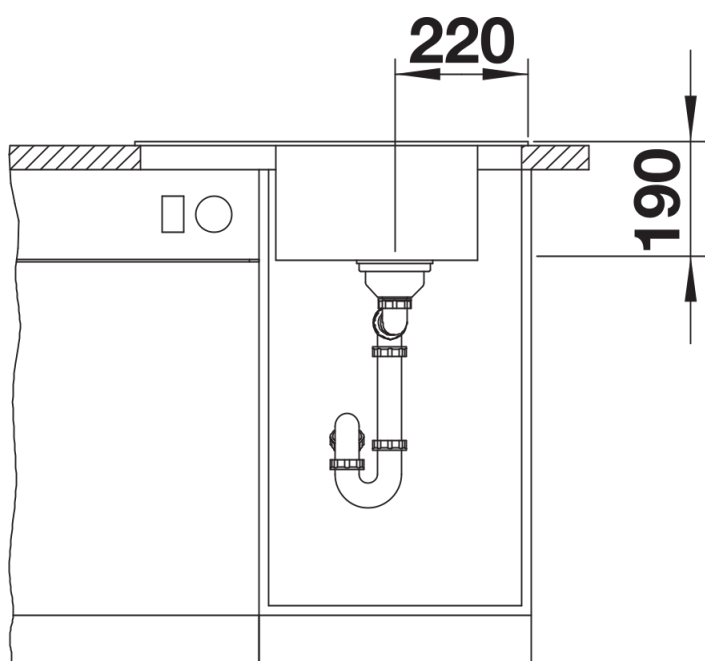

## Informations de planification

---

- Découpe : 630 x 480 - R15

## Étendue des fournitures

---

Égouttoir en inox (229 234), vidage compact avec bonde à panier Ø 90 mm inox InFino automatique Siphon 137 158 inclus

## Détails

---

Vue de dessus

Découpe

Vue de face

Vue latérale