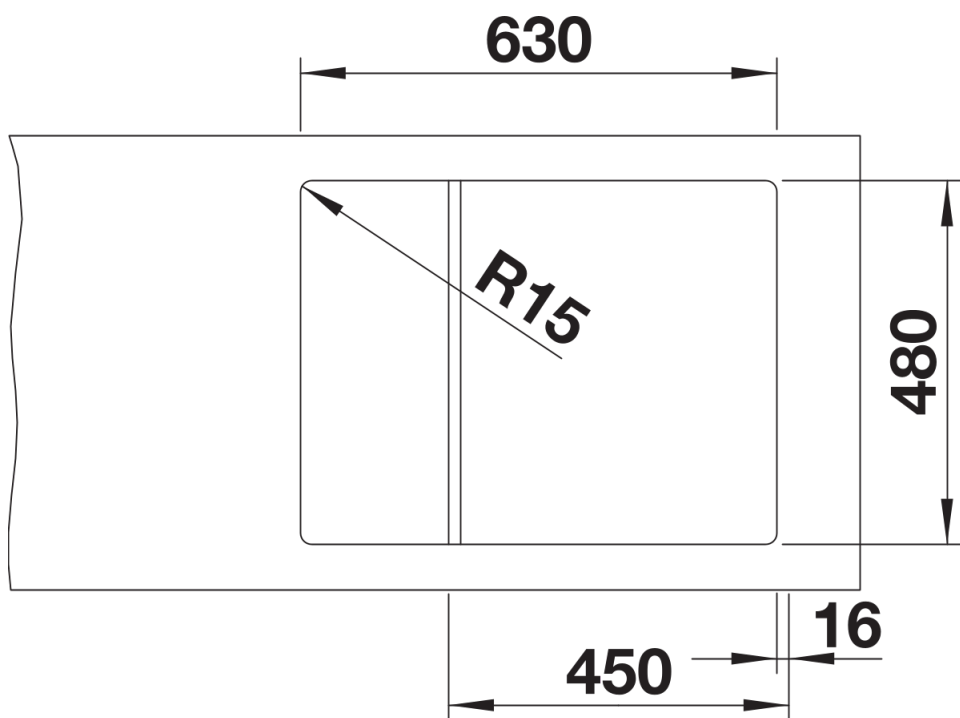

## Informations de planification

---

- Découpe : 630 x 480 - R15

## Étendue des fournitures

---

Égouttoir en inox (229 234), vidage compact avec bonde à panier Ø 90 mm inox InFino automatique Siphon 137 158 inclus

## Détails

---

Vue de dessus

Découpe

Vue de face

Vue latérale