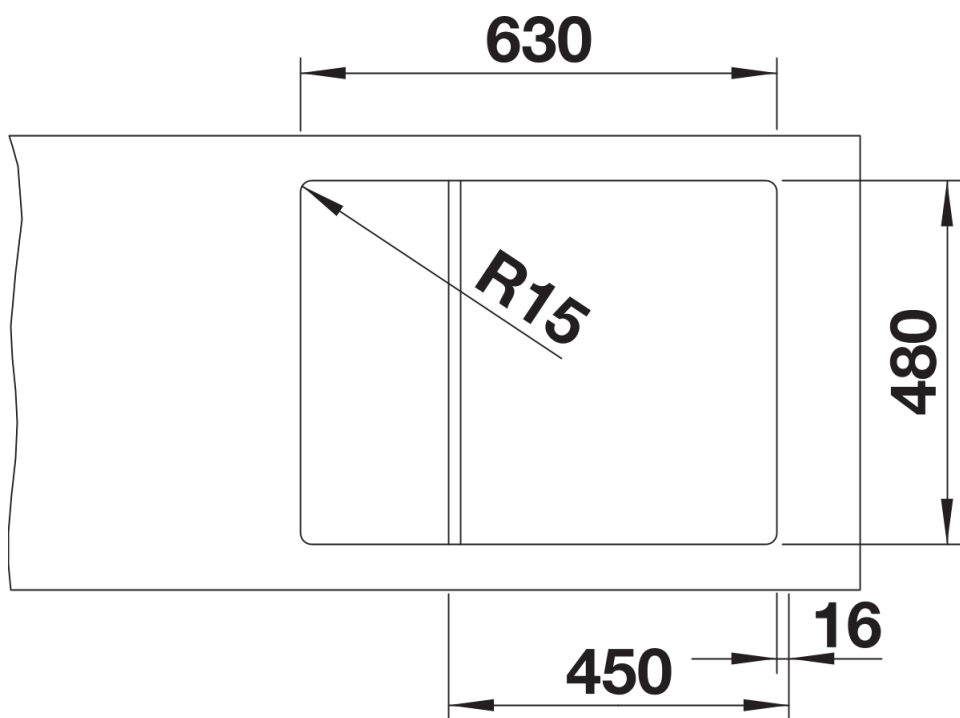

Fiches d'information sur le produit ELON 45 S

Référence de l'article 527068

Avantage

- Évier compact pour les petites cuisines
- Grande cuve pour sous-meuble de 45 cm
- Égouttoir astucieusement extensible grâce à la grille inox livrée de série
- Évier et accessoire aux designs ondulés modernes assortis
- Plage de robinetterie latérale, pratique en cas de montage devant une fenêtre
- Installation réversible
- Système d'évacuation InFino - élégamment intégré et facile à entretenir
- Siphon inclus

Coloris

Coloris disponibles

noir
anthracite
gris rocher
gris volcan
blanc
blanc soft
tartufo
café

SILGRANIT blanc soft

Informations de planification

- Découpe : 630 x 480 - R15

Étendue des fournitures

Égouttoir en inox (229 234), vidage compact avec bonde à panier Ø 90 mm inox InFino automatique Siphon 137 158 inclus

Détails

Vue de dessus

Découpe

Vue de face

Vue latérale