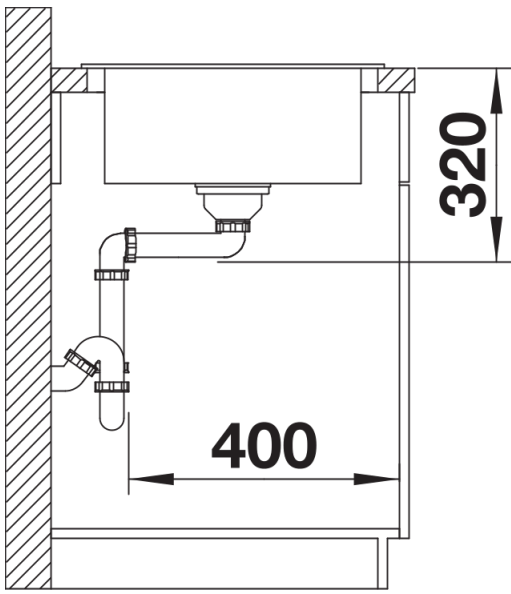

Fiches d'information sur le produit ELON 45 S

Référence de l'article 527068

Avantage

- Évier compact pour les petites cuisines
- Grande cuve pour sous-meuble de 45 cm
- Égouttoir astucieusement extensible grâce à la grille inox livrée de série
- Évier et accessoire aux designs ondulés modernes assortis
- Plage de robinetterie latérale, pratique en cas de montage devant une fenêtre
- Installation réversible
- Système d'évacuation InFino - élégamment intégré et facile à entretenir
- Siphon inclus

Coloris

Coloris disponibles

noir
anthracite
gris rocher
gris volcan
blanc
blanc soft
tartufo
café

SILGRANIT blanc soft

Informations de planification

- Découpe : 630 x 480 - R15

Étendue des fournitures

Égouttoir en inox (229 234), vidage compact avec bonde à panier Ø 90 mm inox InFino automatique Siphon 137 158 inclus

Détails

Vue de dessus

Découpe

Vue de face

Vue latérale