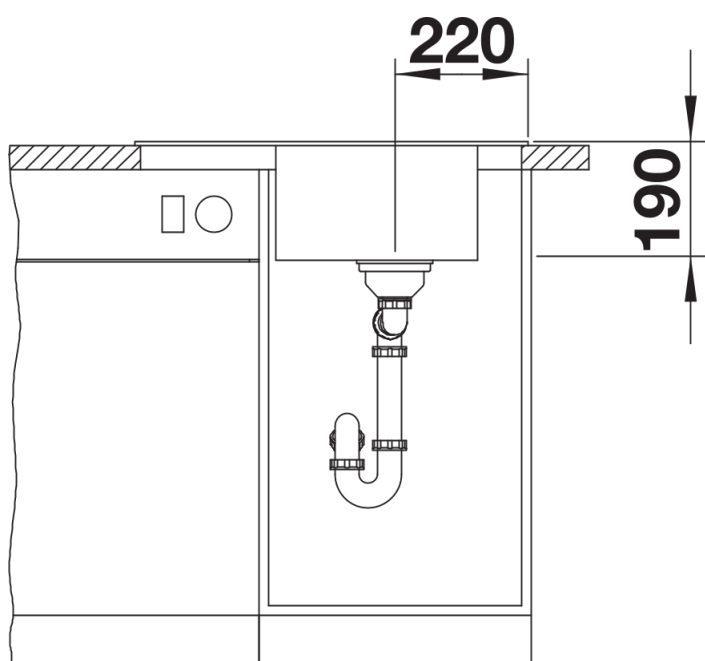

Fiches d'information sur le produit ELON 45 S

Référence de l'article 527068

Avantage

- Évier compact pour les petites cuisines
- Grande cuve pour sous-meuble de 45 cm
- Égouttoir astucieusement extensible grâce à la grille inox livrée de série
- Évier et accessoire aux designs ondulés modernes assortis
- Plage de robinetterie latérale, pratique en cas de montage devant une fenêtre
- Installation réversible
- Système d'évacuation InFino - élégamment intégré et facile à entretenir
- Siphon inclus

Coloris

Coloris disponibles

noir
anthracite
gris rocher
gris volcan
blanc
blanc soft
tartufo
café

SILGRANIT blanc soft

Informations de planification

- Découpe : 630 x 480 - R15

Étendue des fournitures

Égouttoir en inox (229 234), vidage compact avec bonde à panier Ø 90 mm inox InFino automatique Siphon 137 158 inclus

Détails

Vue de dessus

Découpe

Vue de face

Vue latérale