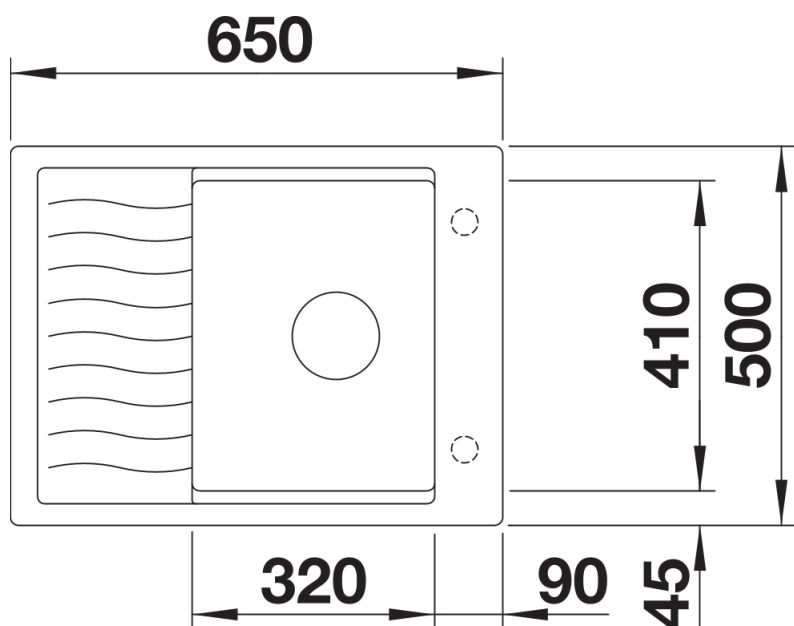

Fiches d'information sur le produit ELON 45 S

Référence de l'article 527068

Avantage

- Évier compact pour les petites cuisines
- Grande cuve pour sous-meuble de 45 cm
- Égouttoir astucieusement extensible grâce à la grille inox livrée de série
- Évier et accessoire aux designs ondulés modernes assortis
- Plage de robinetterie latérale, pratique en cas de montage devant une fenêtre
- Installation réversible
- Système d'évacuation InFino - élégamment intégré et facile à entretenir
- Siphon inclus

Coloris

Coloris disponibles

noir
anthracite
gris rocher
gris volcan
blanc
blanc soft
tartufo
café

SILGRANIT blanc soft

Informations de planification

- Découpe : 630 x 480 - R15

Étendue des fournitures

Égouttoir en inox (229 234), vidage compact avec bonde à panier Ø 90 mm inox InFino automatique Siphon 137 158 inclus

Détails

Vue de dessus

Découpe

Vue de face

Vue latérale