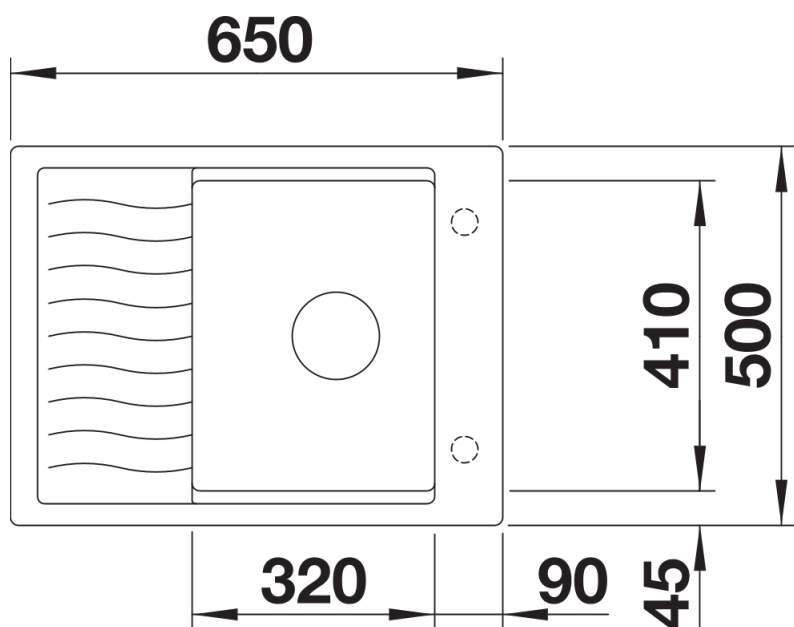

Coloris

Coloris disponibles

noir
anthracite
gris rocher
alumétallic
blanc
jasmin
tartufo
café

SILGRANIT noir

Étendue des fournitures

Égouttoir en inox (229 234), vidage compact avec bonde à panier Ø 90 mm inox InFino manuelle Siphon 137 158 inclus

229234 - Egouttoir en inox

Détails

Vue de dessus

Découpe

Vue de face

Vue latérale