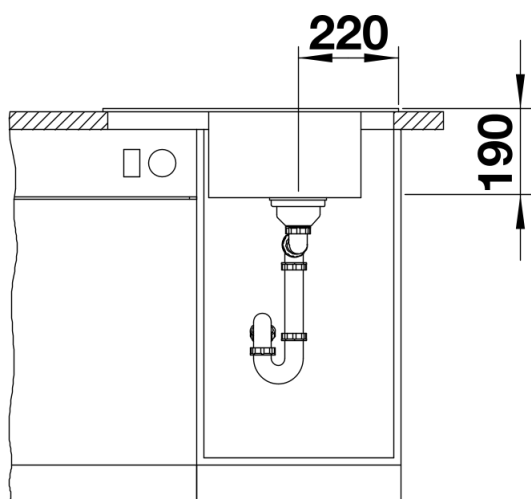

Fiches d'information sur le produit ELON 45 S

Référence de l'article 525880

Avantage

- Évier compact à une cuve – la solution idéale pour les petites cuisines fonctionnelles
- Cuve XL pratique et confortable
- Innovant : égouttoir extensible grâce à l'accessoire
- Évier et accessoires aux design modernes et ondulés parfaitement assortis
- Grille multifonctions en inox incluse dans la livraison
- Plage de robinetterie pratique en cas de montage devant une fenêtre
- Système d'évacuation InFino - élégamment intégré et facile à entretenir
- Siphon inclus

229234 - Egouttoir en inox

Détails

Vue de dessus

Découpe

Vue de face

Vue latérale