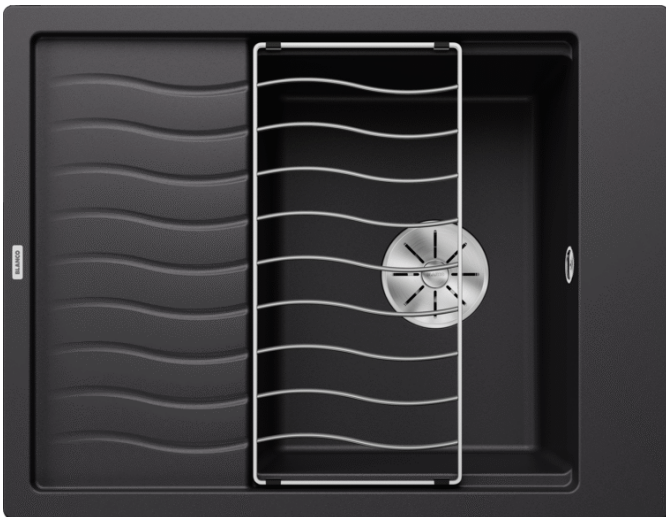

Fiches d'information sur le produit ELON 45 S

Référence de l'article 525880

Avantage

- Évier compact à une cuve – la solution idéale pour les petites cuisines fonctionnelles
- Cuve XL pratique et confortable
- Innovant : égouttoir extensible grâce à l'accessoire
- Évier et accessoires aux design modernes et ondulés parfaitement assortis
- Grille multifonctions en inox incluse dans la livraison
- Plage de robinetterie pratique en cas de montage devant une fenêtre
- Système d'évacuation InFino - élégamment intégré et facile à entretenir
- Siphon inclus

Coloris

Coloris disponibles

noir
anthracite
gris rocher
alumétallic
blanc
jasmin
tartufo
café

SILGRANIT noir

Étendue des fournitures

Égouttoir en inox (229 234), vidage compact avec bonde à panier Ø 90 mm inox InFino manuelle Siphon 137 158 inclus