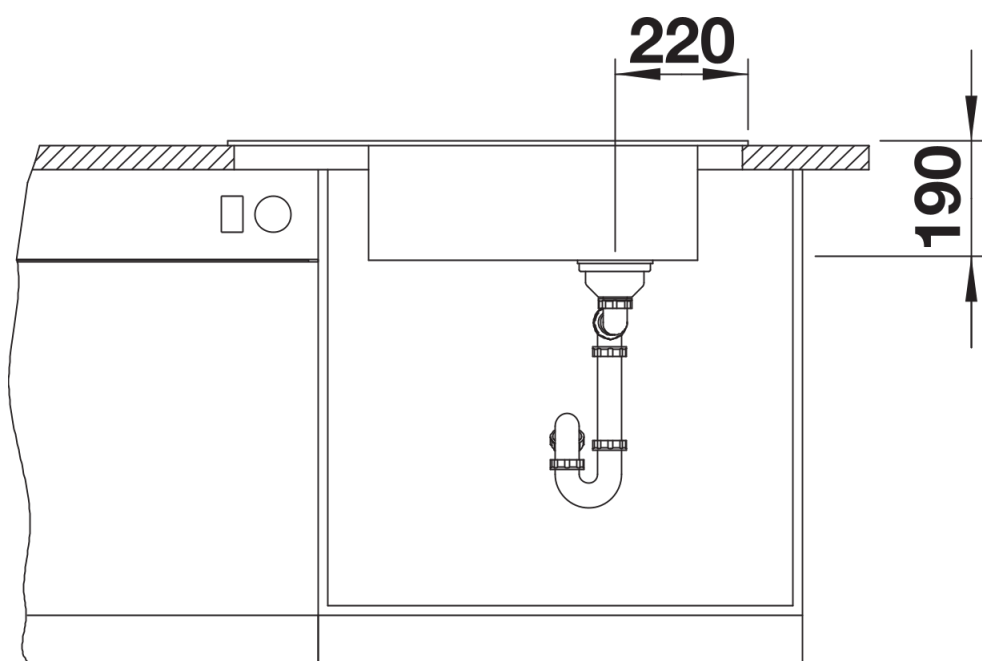

Fiches d'information sur le produit ELON XL 8 S

Référence de l'article 525886

Avantage

- Evier compact à une cuve unique, convient également aux petites cuisines
- Cuve pratique et confortable
- Astucieux : égouttoir extensible grâce à l'accessoire
- Evier et accessoires aux designs ondulés modernes assortis
- Egoittoi multifonctions en inox compris dans la livraison
- Plage de robinetterie latérale, pratique même en cas de montage devant la fenêtre
- Installation réversible possible
- Système d'évacuation InFino - élégamment intégré et facile à entretenir
- Siphon inclus

229234 - Egouttoir en inox

Détails

Vue de dessus

Découpe

Vue de face

Vue latérale