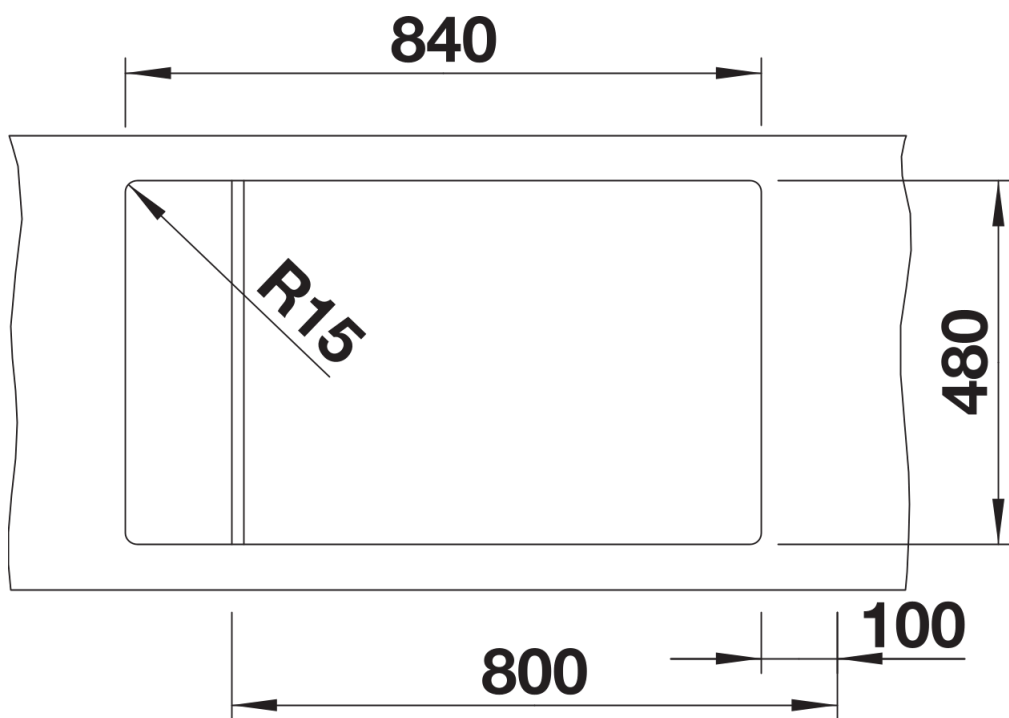

Fiches d'information sur le produit ELON XL 8 S

Référence de l'article 525886

Avantage

- Evier compact à une cuve unique, convient également aux petites cuisines
- Cuve pratique et confortable
- Astucieux : égouttoir extensible grâce à l'accessoire
- Evier et accessoires aux designs ondulés modernes assortis
- Egoittoi multifonctions en inox compris dans la livraison
- Plage de robinetterie latérale, pratique même en cas de montage devant la fenêtre
- Installation réversible possible
- Système d'évacuation InFino - élégamment intégré et facile à entretenir
- Siphon inclus

Coloris

SILGRANIT noir

Coloris disponibles

noir
anthracite
gris rocher
gris volcan
alumétallique
blanc
blanc soft
tartufo
café

Étendue des fournitures

Égouttoir en inox (229 234), vidage compact avec bonde à panier Ø 90 mm inox InFino manuelle
Siphon 137 158 inclus

229234 - Egouttoir en inox

Détails

Vue de dessus

Découpe

Vue de face

Vue latérale