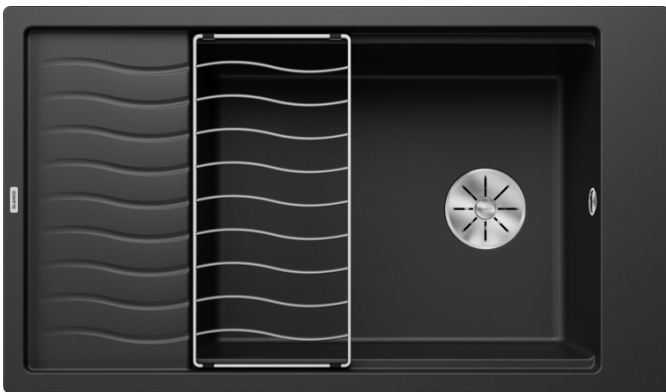

Fiches d'information sur le produit ELON XL 8 S

Référence de l'article 525886

Avantage

- Evier compact à une cuve unique, convient également aux petites cuisines
- Cuve pratique et confortable
- Astucieux : égouttoir extensible grâce à l'accessoire
- Evier et accessoires aux designs ondulés modernes assortis
- Egoittoi multifonctions en inox compris dans la livraison
- Plage de robinetterie latérale, pratique même en cas de montage devant la fenêtre
- Installation réversible possible
- Système d'évacuation InFino - élégamment intégré et facile à entretenir
- Siphon inclus

Coloris

SILGRANIT noir

Coloris disponibles

noir
anthracite
gris rocher
gris volcan
alumétallique
blanc
blanc soft
tartufo
café

Étendue des fournitures

Égouttoir en inox (229 234), vidage compact avec bonde à panier Ø 90 mm inox InFino manuelle
Siphon 137 158 inclus