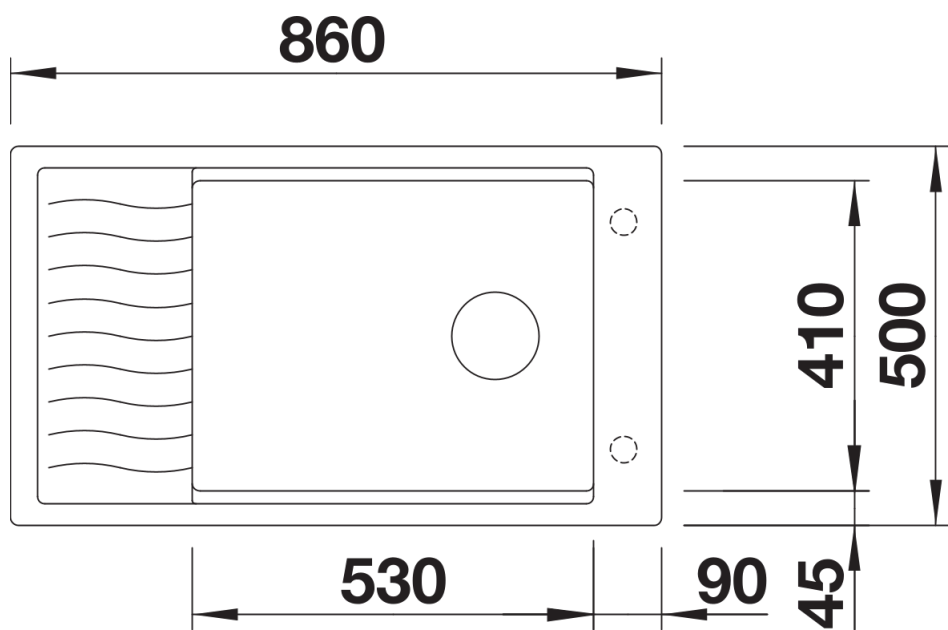

Fiches d'information sur le produit ELON XL 8 S

Référence de l'article 525886

Avantage

- Evier compact à une cuve unique, convient également aux petites cuisines
- Cuve pratique et confortable
- Astucieux : égouttoir extensible grâce à l'accessoire
- Evier et accessoires aux designs ondulés modernes assortis
- Egoittoi multifonctions en inox compris dans la livraison
- Plage de robinetterie latérale, pratique même en cas de montage devant la fenêtre
- Installation réversible possible
- Système d'évacuation InFino - élégamment intégré et facile à entretenir
- Siphon inclus

Coloris

SILGRANIT noir

Coloris disponibles

noir
anthracite
gris rocher
gris volcan
alumétallique
blanc
blanc soft
tartufo
café

Étendue des fournitures

Égouttoir en inox (229 234), vidage compact avec bonde à panier Ø 90 mm inox InFino manuelle
Siphon 137 158 inclus

229234 - Egouttoir en inox

Détails

Vue de dessus

Découpe

Vue de face

Vue latérale