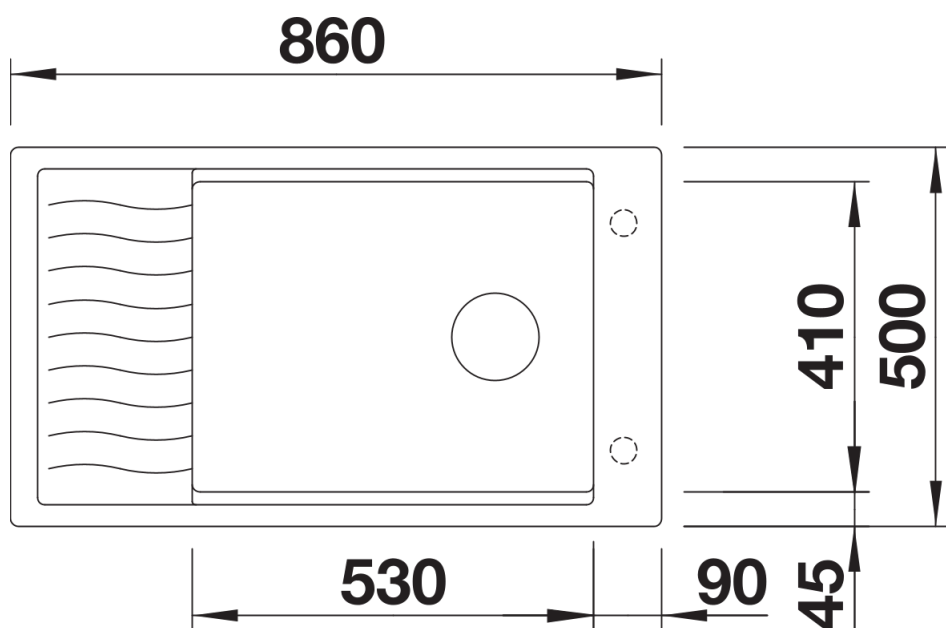

Fiches d'information sur le produit ELON XL 8 S

Référence de l'article 527255

Avantage

- Évier compact pour les petites cuisines
- Cuve XL pratique et confortable
- Égouttoir astucieusement extensible grâce à la grille inox livrée de série
- Évier et accessoire aux designs ondulés modernes assortis
- Plage de robinetterie latérale, pratique en cas de montage devant la fenêtre
- Installation réversible
- Système d'évacuation InFino - élégamment intégré et facile à entretenir
- Siphon inclus

Coloris

Coloris disponibles

noir
anthracite
gris rocher
gris volcan
blanc
blanc soft
tartufo
café

SILGRANIT gris volcan

Informations de planification

- Découpe : 840 x 480 - R15

Étendue des fournitures

Égouttoir en inox (229 234), vidage compact avec bonde à panier Ø 90 mm inox InFino manuelle
Siphon 137 158 inclus

229234 - Egouttoir en inox

Détails

Vue de dessus

Découpe

Vue de face

Vue latérale