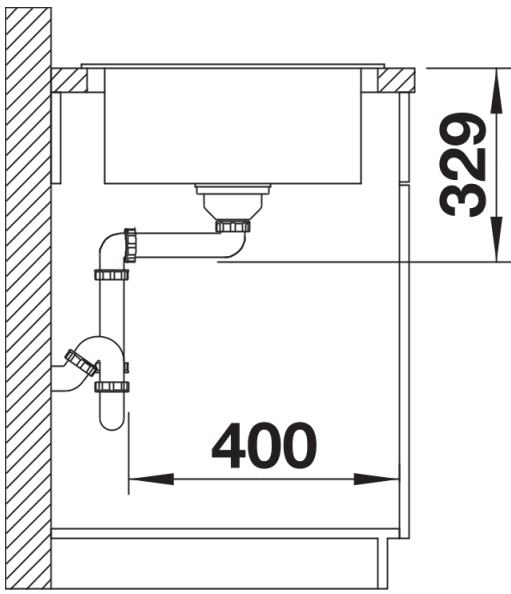

Fiches d'information sur le produit ELON XL 8 S

Référence de l'article 527255

Avantage

- Évier compact pour les petites cuisines
- Cuve XL pratique et confortable
- Égouttoir astucieusement extensible grâce à la grille inox livrée de série
- Évier et accessoire aux designs ondulés modernes assortis
- Plage de robinetterie latérale, pratique en cas de montage devant la fenêtre
- Installation réversible
- Système d'évacuation InFino - élégamment intégré et facile à entretenir
- Siphon inclus

Coloris

Coloris disponibles

noir
anthracite
gris rocher
gris volcan
blanc
blanc soft
tartufo
café

SILGRANIT gris volcan

Informations de planification

- Découpe : 840 x 480 - R15

Étendue des fournitures

Égouttoir en inox (229 234), vidage compact avec bonde à panier Ø 90 mm inox InFino manuelle
Siphon 137 158 inclus

229234 - Egouttoir en inox

Détails

Vue de dessus

Découpe

Vue de face

Vue latérale