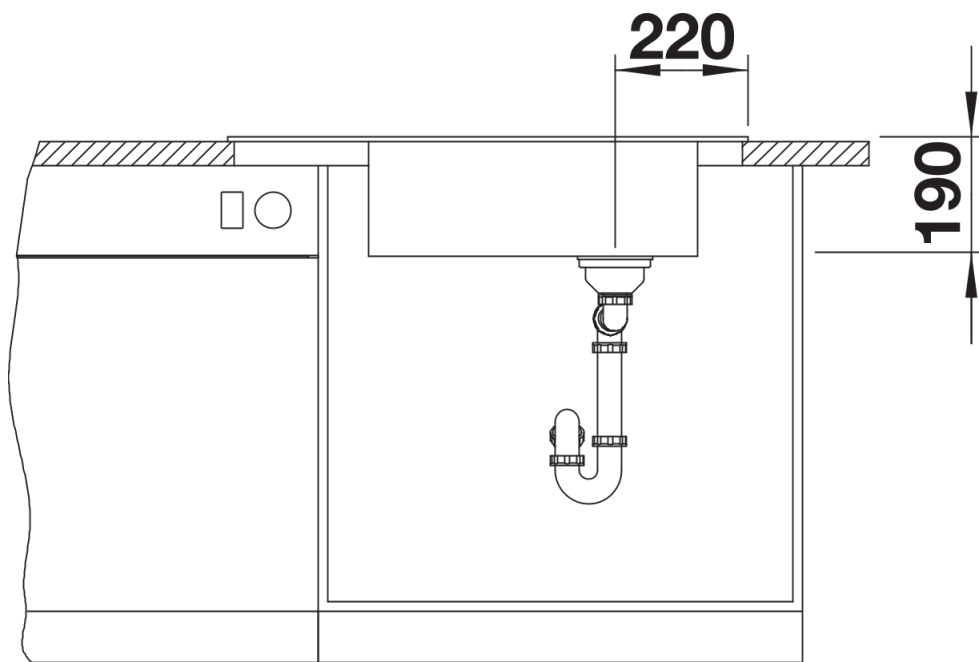

Fiches d'information sur le produit ELON XL 8 S

Référence de l'article 527255

Avantage

- Évier compact pour les petites cuisines
- Cuve XL pratique et confortable
- Égouttoir astucieusement extensible grâce à la grille inox livrée de série
- Évier et accessoire aux designs ondulés modernes assortis
- Plage de robinetterie latérale, pratique en cas de montage devant la fenêtre
- Installation réversible
- Système d'évacuation InFino - élégamment intégré et facile à entretenir
- Siphon inclus

Coloris

Coloris disponibles

noir
anthracite
gris rocher
gris volcan
blanc
blanc soft
tartufo
café

SILGRANIT gris volcan

Informations de planification

- Découpe : 840 x 480 - R15

Étendue des fournitures

Égouttoir en inox (229 234), vidage compact avec bonde à panier Ø 90 mm inox InFino manuelle
Siphon 137 158 inclus

229234 - Egouttoir en inox

Détails

Vue de dessus

Découpe

Vue de face

Vue latérale