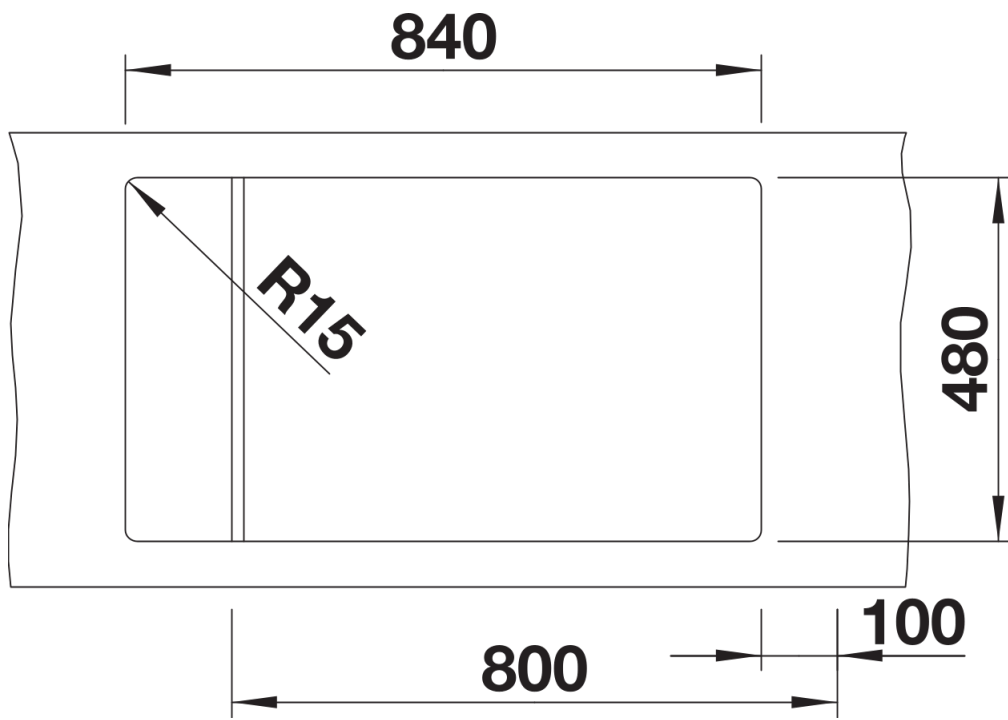

Fiches d'information sur le produit ELON XL 8 S

Référence de l'article 527255

Avantage

- Évier compact pour les petites cuisines
- Cuve XL pratique et confortable
- Égouttoir astucieusement extensible grâce à la grille inox livrée de série
- Évier et accessoire aux designs ondulés modernes assortis
- Plage de robinetterie latérale, pratique en cas de montage devant la fenêtre
- Installation réversible
- Système d'évacuation InFino - élégamment intégré et facile à entretenir
- Siphon inclus

Coloris

Coloris disponibles

noir
anthracite
gris rocher
gris volcan
blanc
blanc soft
tartufo
café

SILGRANIT gris volcan

Informations de planification

- Découpe : 840 x 480 - R15

Étendue des fournitures

Égouttoir en inox (229 234), vidage compact avec bonde à panier Ø 90 mm inox InFino manuelle
Siphon 137 158 inclus

229234 - Egouttoir en inox

Détails

Vue de dessus

Découpe

Vue de face

Vue latérale