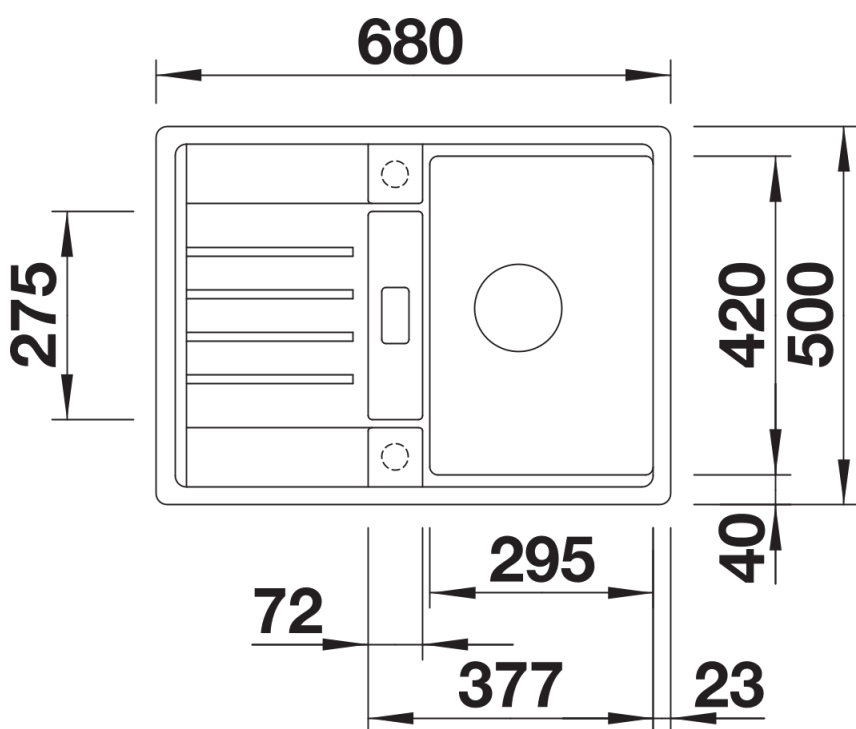

Fiches d'information sur le produit LEXA 40 S

Référence de l'article 525897

Avantage

- Evier moderne adapté à tous les styles de cuisine
- Conception harmonieuse des contours extérieurs et rayons d'angle
- Très grande cuve rectiligne, pour les meubles sous évier de 40 cm de largeur
- Zone d'égouttage élégante avec déversoir supplémentaire esthétique
- Accessoire en option : planche à découper en bois de frêne massif ou plastique blanc
- Encastrement réversible et possibilité de montage sous plan
- Système d'évacuation InFino - élégamment intégré et facile à entretenir
- Siphon inclus

Vidage compact avec bonde à panier Ø 90 mm inox InFino automatique Siphon 137 158 inclus

Détails

Vue de dessus

Découpe

Vue de face

Vue latérale