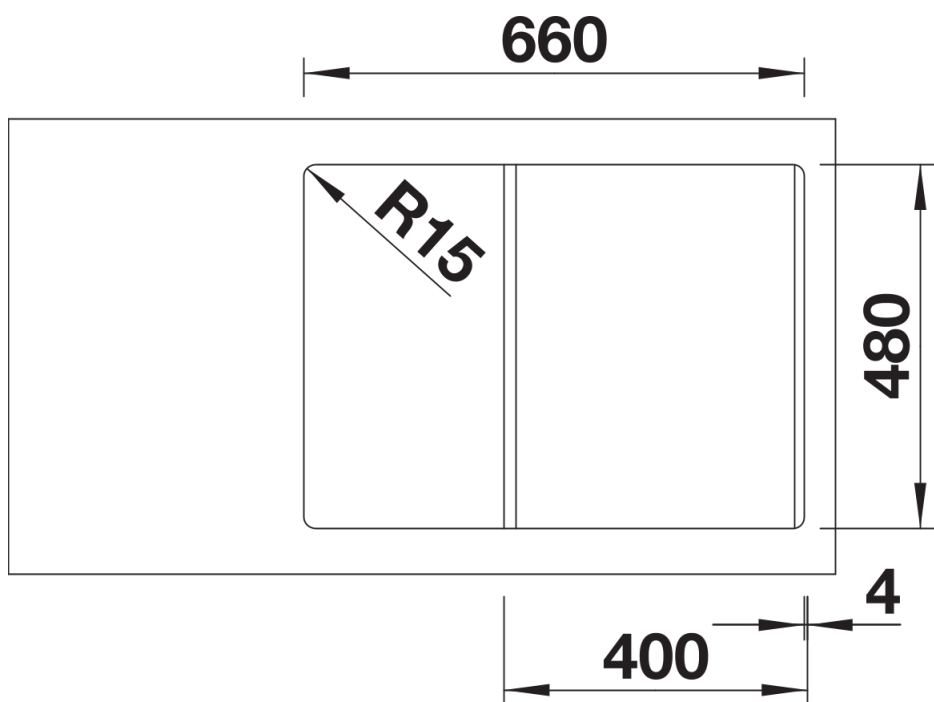

Fiches d'information sur le produit LEXA 40 S

Référence de l'article 525897

Avantage

- Evier moderne adapté à tous les styles de cuisine
- Conception harmonieuse des contours extérieurs et rayons d'angle
- Très grande cuve rectiligne, pour les meubles sous évier de 40 cm de largeur
- Zone d'égouttage élégante avec déversoir supplémentaire esthétique
- Accessoire en option : planche à découper en bois de frêne massif ou plastique blanc
- Encastrement réversible et possibilité de montage sous plan
- Système d'évacuation InFino - élégamment intégré et facile à entretenir
- Siphon inclus

Vidage compact avec bonde à panier Ø 90 mm inox InFino automatique Siphon 137 158 inclus

Détails

Vue de dessus

Découpe

Vue de face

Vue latérale