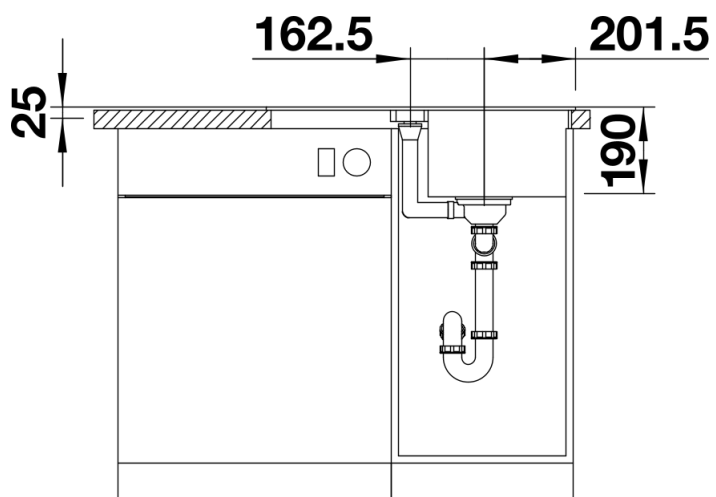

Fiches d'information sur le produit LEXA 40 S

Référence de l'article 525897

Avantage

- Evier moderne adapté à tous les styles de cuisine
- Conception harmonieuse des contours extérieurs et rayons d'angle
- Très grande cuve rectiligne, pour les meubles sous évier de 40 cm de largeur
- Zone d'égouttage élégante avec déversoir supplémentaire esthétique
- Accessoire en option : planche à découper en bois de frêne massif ou plastique blanc
- Encastrement réversible et possibilité de montage sous plan
- Système d'évacuation InFino - élégamment intégré et facile à entretenir
- Siphon inclus

Vidage compact avec bonde à panier Ø 90 mm inox InFino automatique Siphon 137 158 inclus

Détails

Vue de dessus

Découpe

Vue de face

Vue latérale