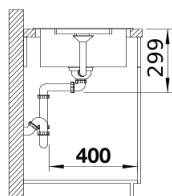

Vidage compact avec bonde à panier Ø 90 mm inox InFino automatique Siphon 137 158 inclus

Détails

Vue de dessus

Découpe

Vue de face

Vue latérale