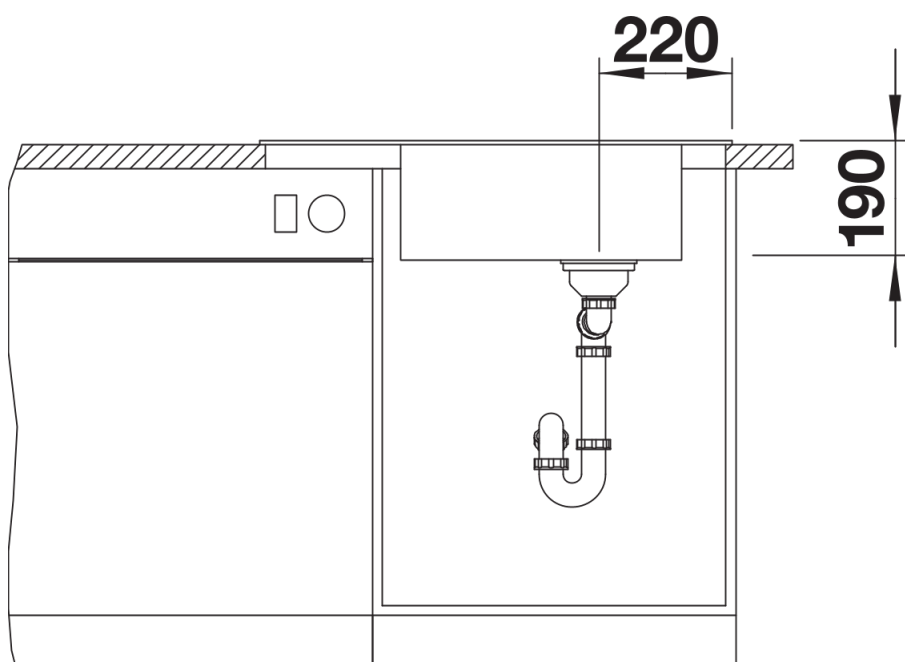

## Informations de planification

---

- Découpe : 760 x 480 - R15

## Étendue des fournitures

---

Égouttoir en inox (229 234), vidage compact avec bonde à panier Ø 90 mm inox Infino automatique Siphon 137 158 inclus

229234 - Egouttoir en inox

## Détails

---

Vue de dessus

Découpe

Vue de face

Vue latérale