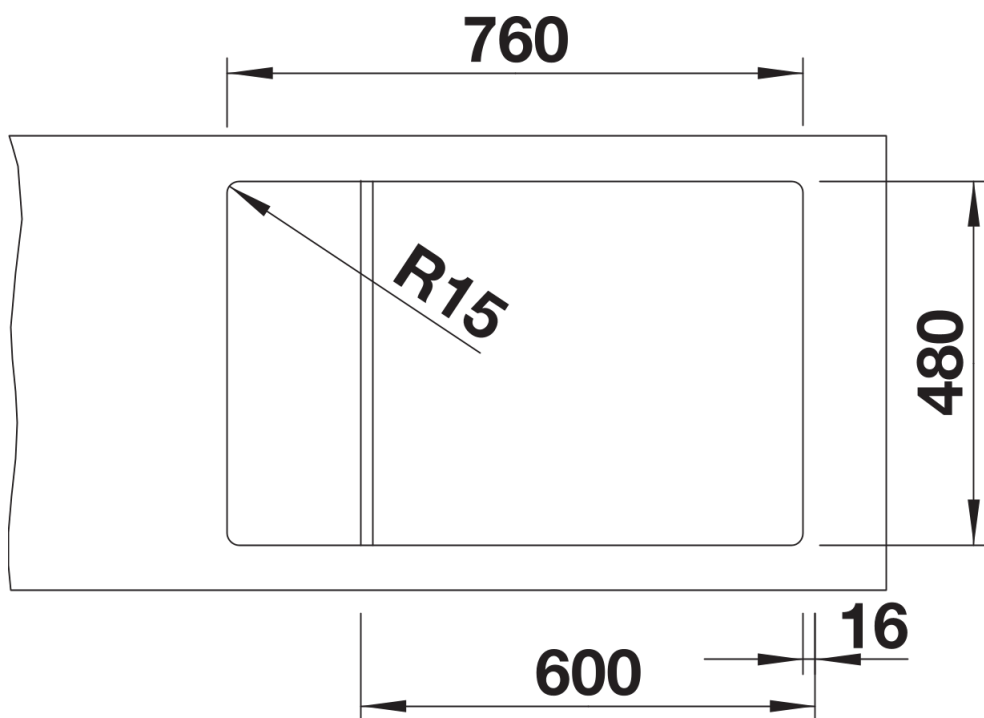

## Informations de planification

---

- Découpe : 760 x 480 - R15

## Étendue des fournitures

---

Égouttoir en inox (229 234), vidage compact avec bonde à panier Ø 90 mm inox Infino automatique Siphon 137 158 inclus

229234 - Egouttoir en inox

## Détails

---

Vue de dessus

Découpe

Vue de face

Vue latérale