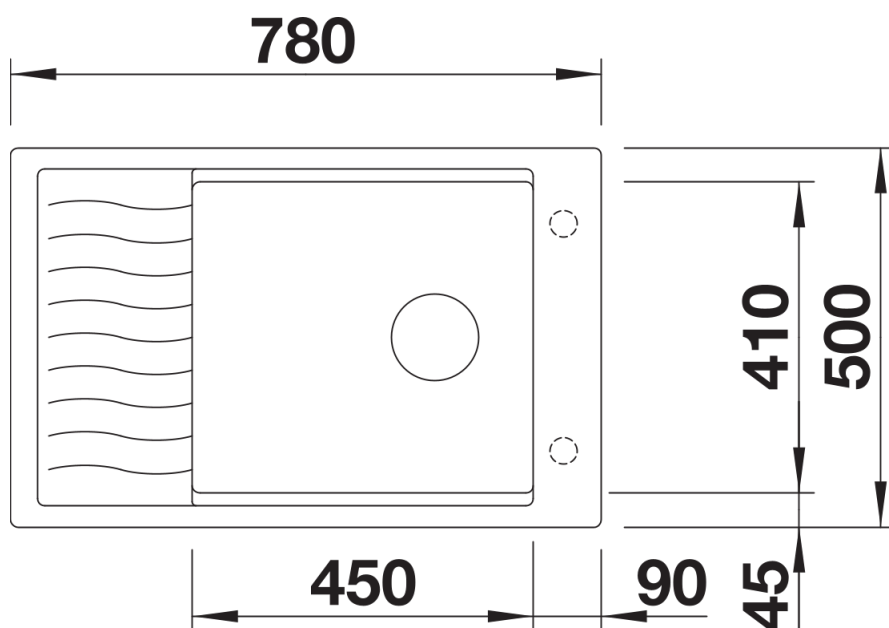

## Informations de planification

---

- Découpe : 760 x 480 - R15

## Étendue des fournitures

---

Égouttoir en inox (229 234), vidage compact avec bonde à panier Ø 90 mm inox Infino automatique Siphon 137 158 inclus

229234 - Egouttoir en inox

## Détails

---

Vue de dessus

Découpe

Vue de face

Vue latérale