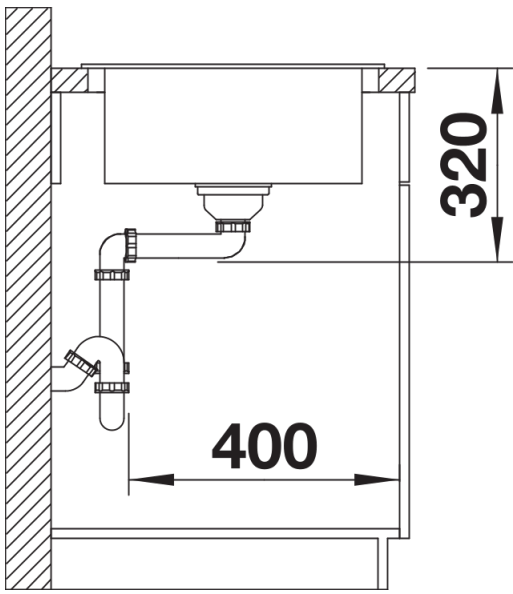

Coloris

Coloris disponibles

noir
anthracite
gris rocher
gris volcan
blanc
blanc soft
tartufo
café

SILGRANIT noir

Informations de planification

- Découpe : 760 x 480 - R15

Étendue des fournitures

Égouttoir en inox (229 234), vidage compact avec bonde à panier Ø 90 mm inox InFino manuelle
Siphon 137 158 inclus

Détails

Vue de dessus

Découpe

Vue de face

Vue latérale