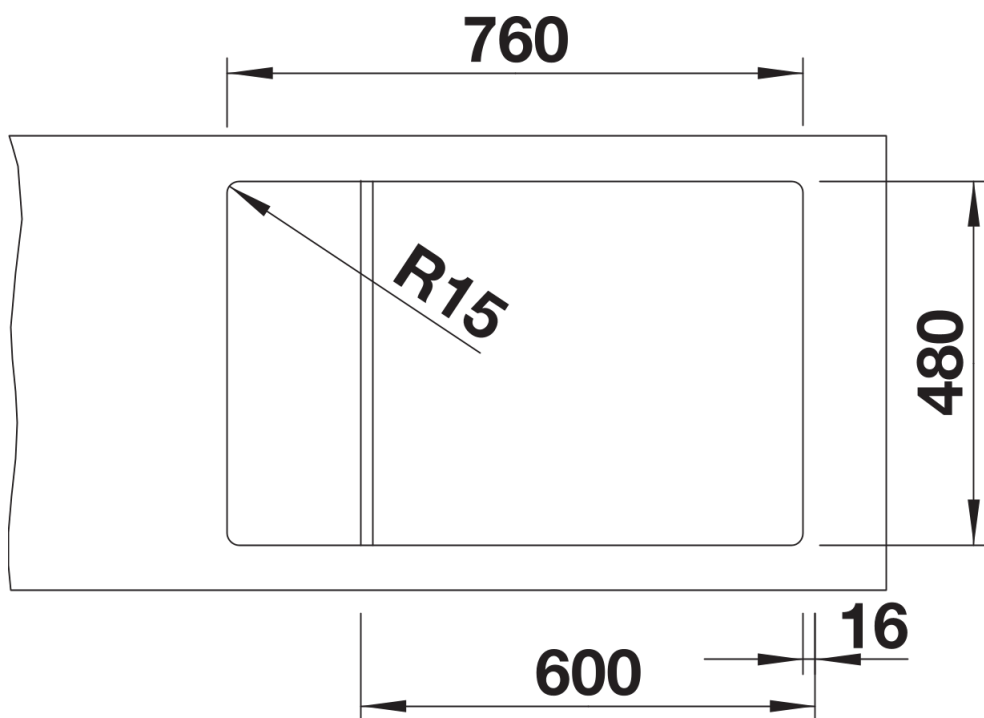

Fiches d'information sur le produit ELON XL 6 S

Référence de l'article 525883

Avantage

- Évier compact pour les petites cuisines
- Cuve XL pratique et confortable
- Égouttoir astucieusement extensible grâce à la grille inox livrée de série
- Évier et accessoire aux designs ondulés modernes assortis
- Plage de robinetterie latérale, pratique en cas de montage devant la fenêtre
- Installation réversible
- Système d'évacuation InFino - élégamment intégré et facile à entretenir
- Siphon inclus

Coloris

Coloris disponibles

noir
anthracite
gris rocher
gris volcan
blanc
blanc soft
tartufo
café

SILGRANIT noir

Informations de planification

- Découpe : 760 x 480 - R15

Étendue des fournitures

Égouttoir en inox (229 234), vidage compact avec bonde à panier Ø 90 mm inox InFino manuelle
Siphon 137 158 inclus

Détails

Vue de dessus

Découpe

Vue de face

Vue latérale