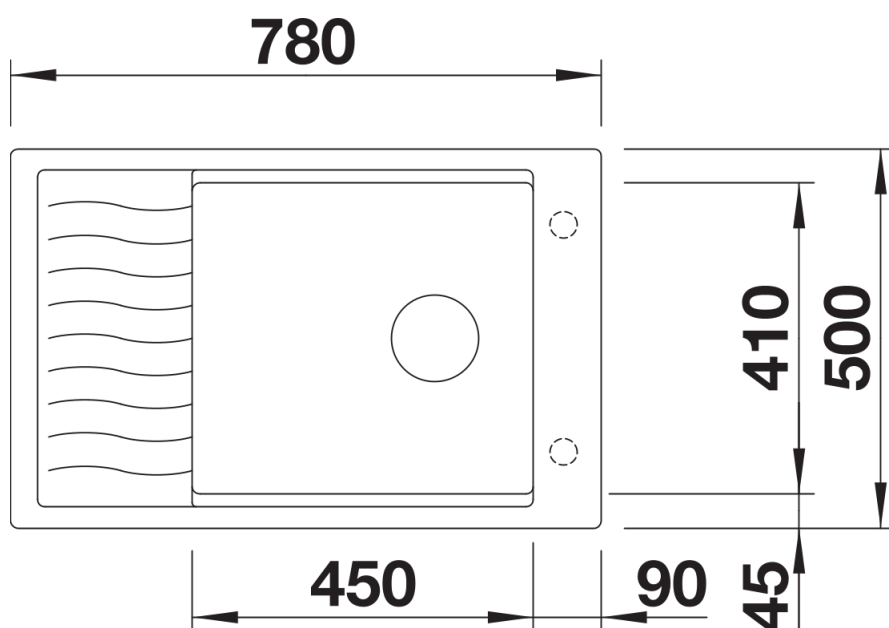

Fiches d'information sur le produit ELON XL 6 S

Référence de l'article 525883

Avantage

- Évier compact pour les petites cuisines
- Cuve XL pratique et confortable
- Égouttoir astucieusement extensible grâce à la grille inox livrée de série
- Évier et accessoire aux designs ondulés modernes assortis
- Plage de robinetterie latérale, pratique en cas de montage devant la fenêtre
- Installation réversible
- Système d'évacuation InFino - élégamment intégré et facile à entretenir
- Siphon inclus

Coloris

Coloris disponibles

noir
anthracite
gris rocher
gris volcan
blanc
blanc soft
tartufo
café

SILGRANIT noir

Informations de planification

- Découpe : 760 x 480 - R15

Étendue des fournitures

Égouttoir en inox (229 234), vidage compact avec bonde à panier Ø 90 mm inox InFino manuelle
Siphon 137 158 inclus

Détails

Vue de dessus

Découpe

Vue de face

Vue latérale