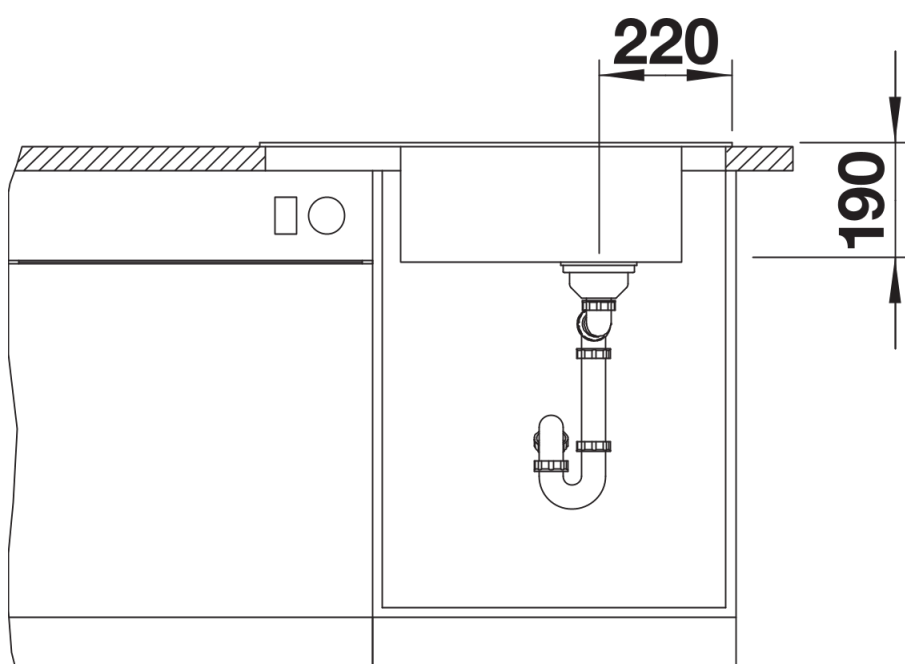

Fiches d'information sur le produit ELON XL 6 S

Référence de l'article 525883

Avantage

- Évier compact pour les petites cuisines
- Cuve XL pratique et confortable
- Égouttoir astucieusement extensible grâce à la grille inox livrée de série
- Évier et accessoire aux designs ondulés modernes assortis
- Plage de robinetterie latérale, pratique en cas de montage devant la fenêtre
- Installation réversible
- Système d'évacuation InFino - élégamment intégré et facile à entretenir
- Siphon inclus

Coloris

Coloris disponibles

noir
anthracite
gris rocher
gris volcan
blanc
blanc soft
tartufo
café

SILGRANIT noir

Informations de planification

- Découpe : 760 x 480 - R15

Étendue des fournitures

Égouttoir en inox (229 234), vidage compact avec bonde à panier Ø 90 mm inox InFino manuelle
Siphon 137 158 inclus

Détails

Vue de dessus

Découpe

Vue de face

Vue latérale