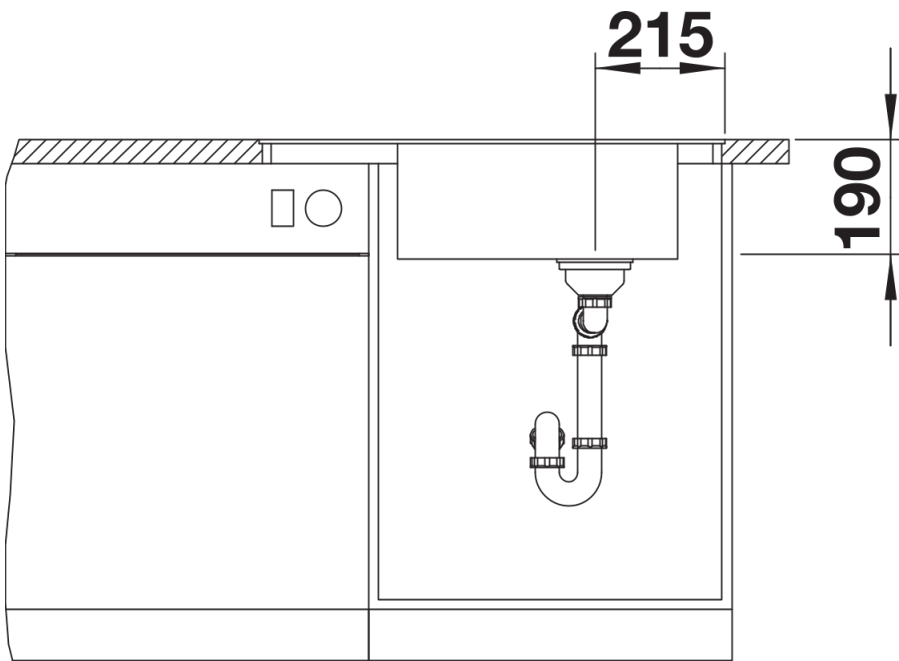

## Étendue des fournitures

---

Grille inox, vidage compact avec bonde à panier Ø 90 mm inox InFino automatique, bouton tournant de commande Siphon 137 158 inclus

229234 - Egouttoir en inox

## Détails

---

Vue de dessus

Découpe

Vue de face

Vue latérale