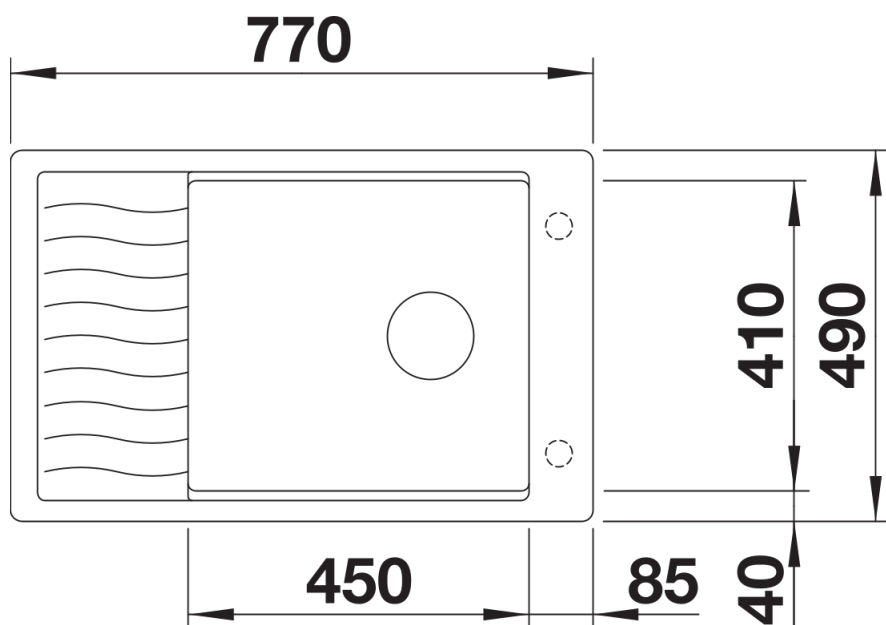

## Étendue des fournitures

---

Grille inox, vidage compact avec bonde à panier Ø 90 mm inox InFino automatique, bouton tournant de commande Siphon 137 158 inclus

229234 - Egouttoir en inox

## Détails

---

Vue de dessus

Découpe

Vue de face

Vue latérale