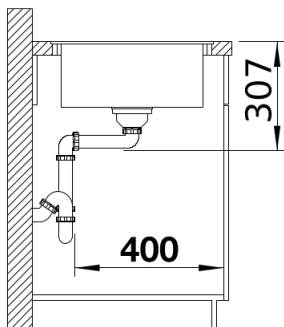

## Étendue des fournitures

---

Grille inox, vidage compact avec bonde à panier Ø 90 mm inox InFino automatique, bouton tournant de commande Siphon 137 158 inclus

229234 - Egouttoir en inox

## Détails

---

Vue de dessus

Découpe

Vue de face

Vue latérale