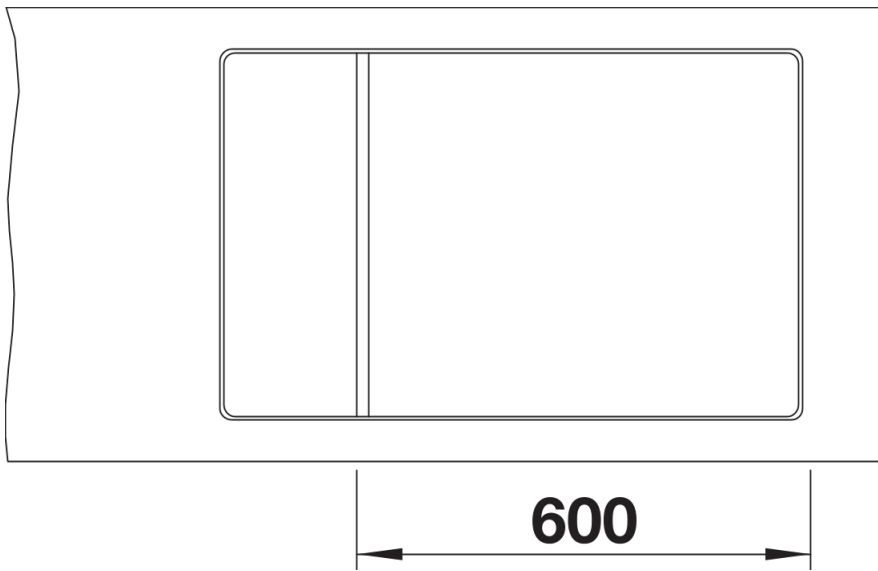

## Étendue des fournitures

---

Grille inox, vidage compact avec bonde à panier Ø 90 mm inox InFino automatique, bouton tournant de commande Siphon 137 158 inclus

229234 - Egouttoir en inox

## Détails

---

Vue de dessus

Découpe

Vue de face

Vue latérale