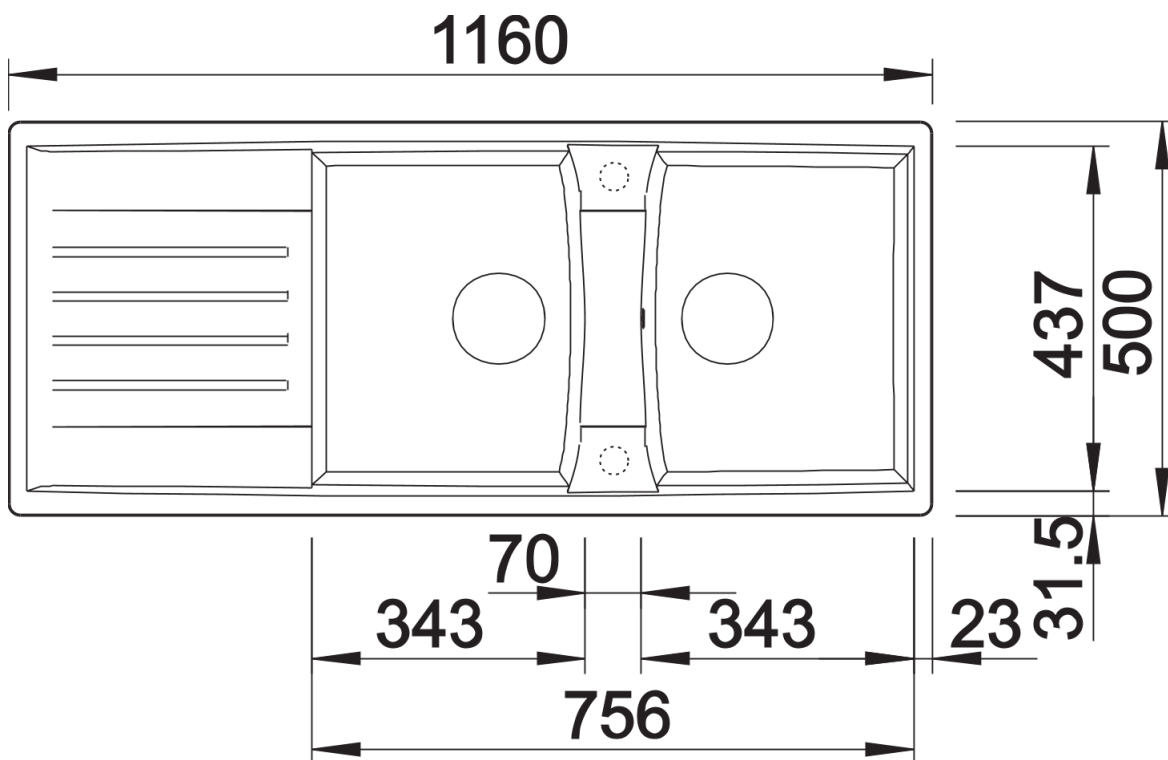

## Étendue des fournitures

---

Système d'écoulement compact à encombrement réduit avec bondes à panier Ø 90 mm automatique InFino pour une cuve manuelle InFino pour l'autre cuve Siphon référence 137 158 inclus

## Détails

---

Vue de dessus

Découpe

Vue de face

Vue latérale