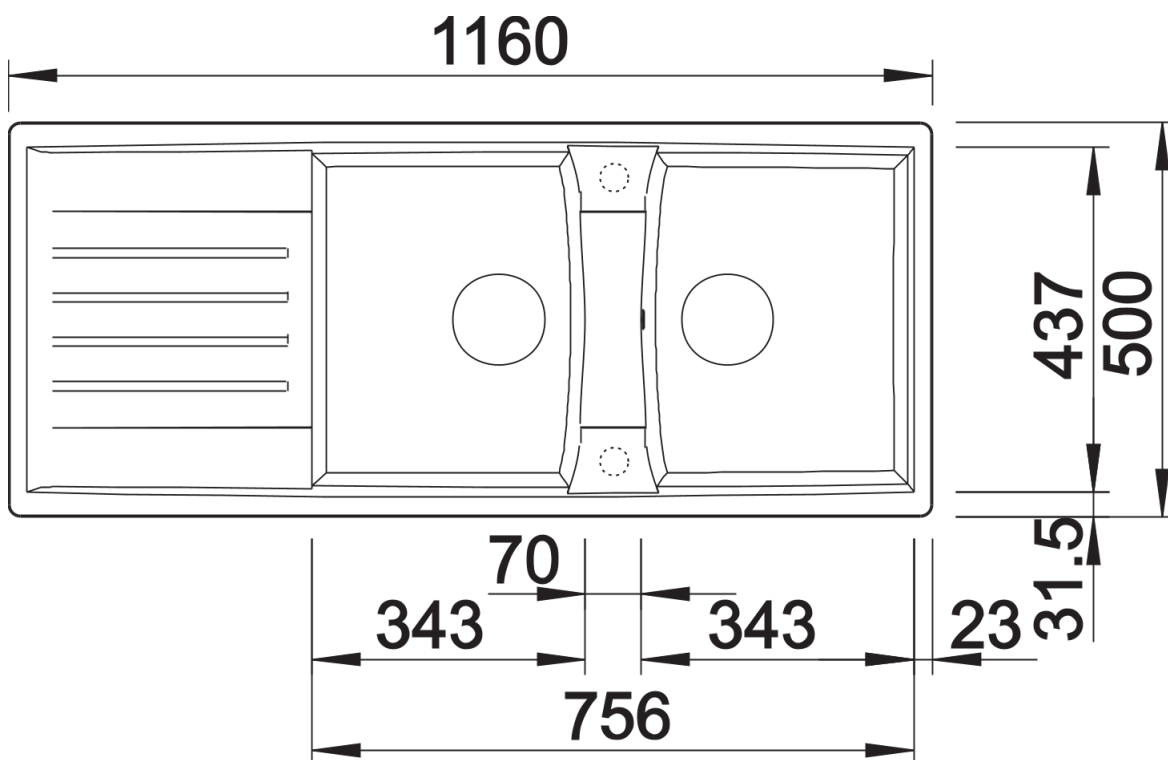

Étendue des fournitures

Vidage compact avec deux bondes à panier Ø 90 mm inox InFino, automatique pour la grande cuve et manuelle pour l'autre cuve Siphon 137 158 inclus

Détails

Vue de dessus

Découpe

Vue de face