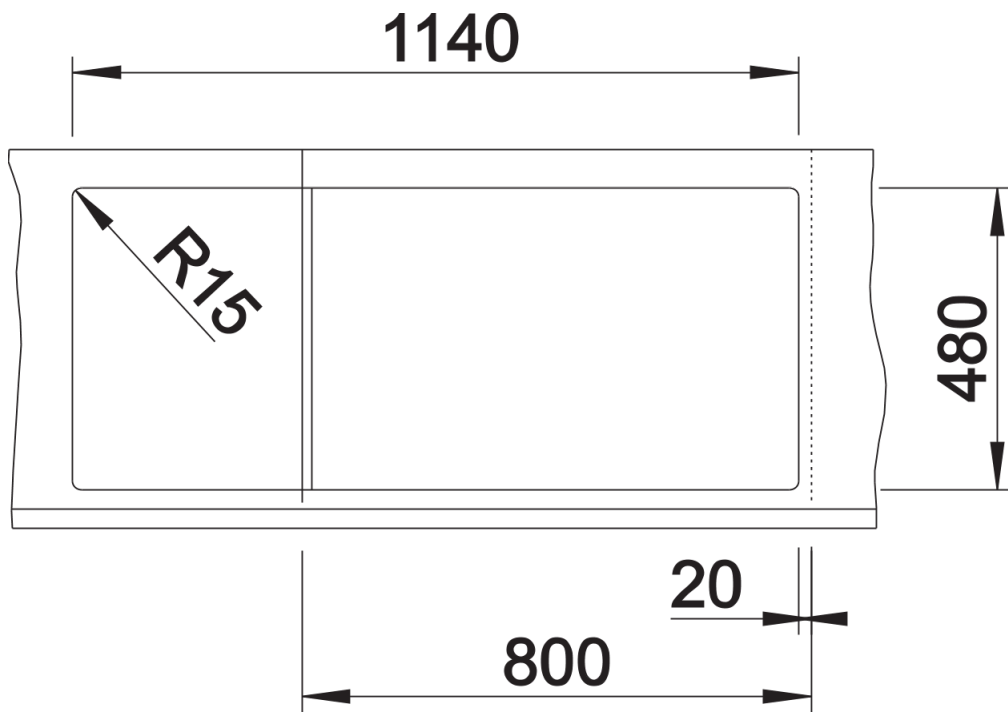

## Étendue des fournitures

---

Système d'écoulement compact à encombrement réduit avec bondes à panier Ø 90 mm automatique InFino pour une cuve manuelle InFino pour l'autre cuve Siphon référence 137 158 inclus

## Détails

---

Vue de dessus

Découpe

Vue de face

Vue latérale