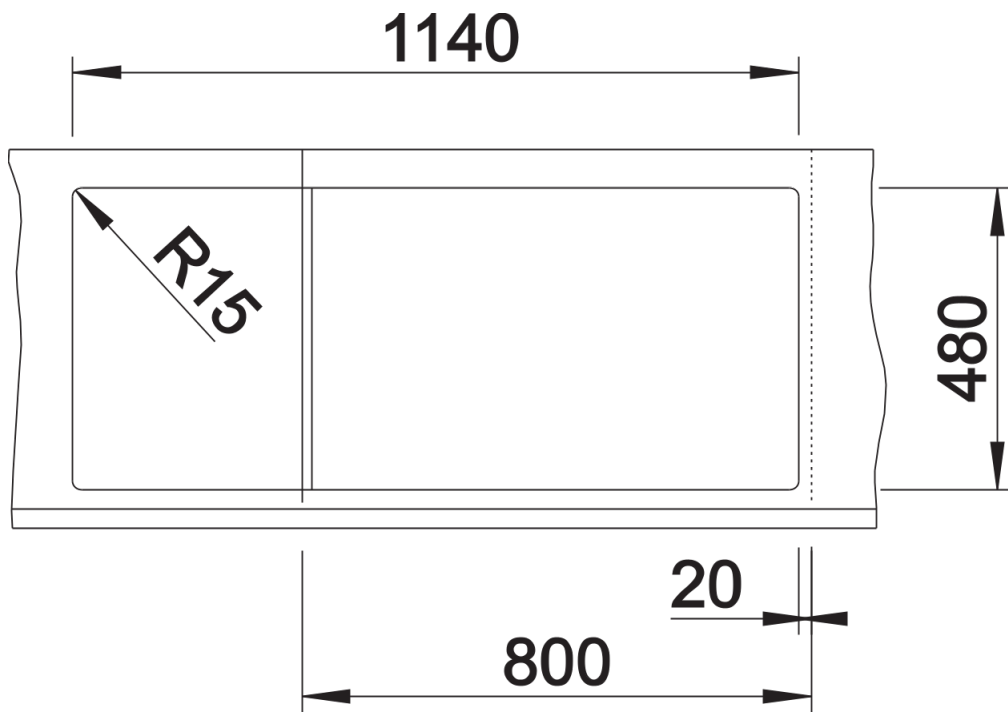

Coloris

SILGRANIT noir

Coloris disponibles

noir
anthracite
gris rocher
alumétallic
blanc
jasmin
tartufo
café

Informations de planification

- Des éléments de fixation spéciaux sont nécessaires pour l'installation sous plan.

Étendue des fournitures

Vidage compact avec deux bondes à panier Ø 90 mm inox InFino, automatique pour la grande cuve et manuelle pour l'autre cuve Siphon 137 158 inclus

Détails

Vue de dessus

Découpe

Vue de face