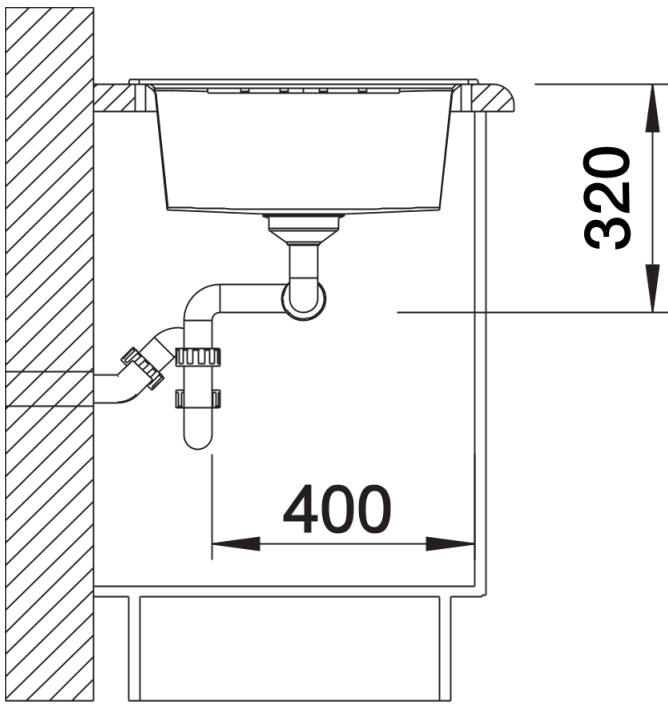

Étendue des fournitures

Vidage compact avec deux bondes à panier Ø 90 mm inox InFino, automatique pour la grande cuve et manuelle pour l'autre cuve Siphon 137 158 inclus

Détails

Vue de dessus

Découpe

Vue de face