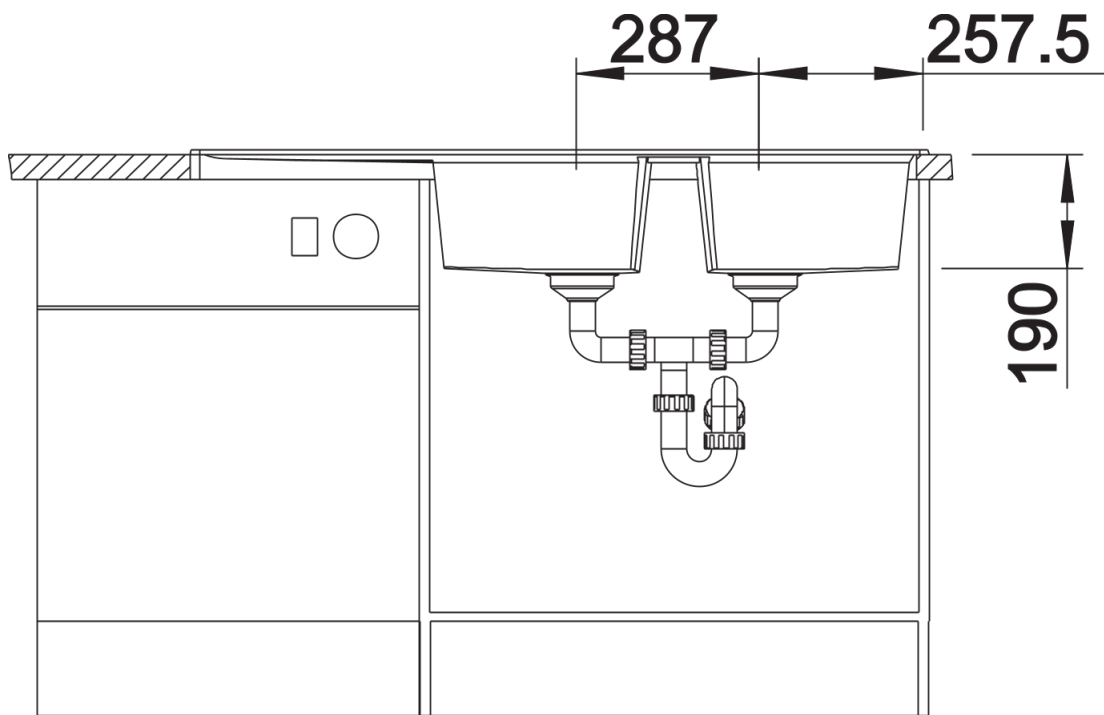

Étendue des fournitures

Vidage compact avec deux bondes à panier Ø 90 mm inox InFino, automatique pour la grande cuve et manuelle pour l'autre cuve Siphon 137 158 inclus

Détails

Vue de dessus

Découpe

Vue de face