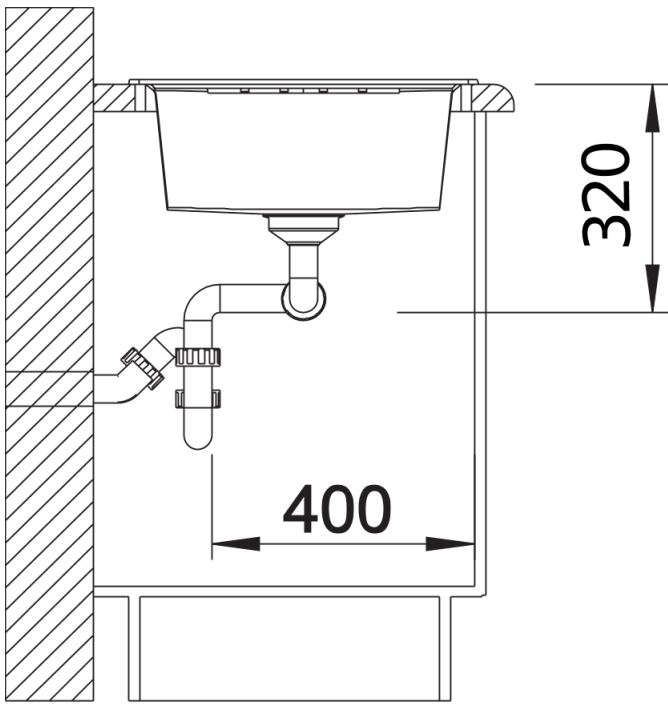

## Étendue des fournitures

---

Système d'écoulement compact à encombrement réduit avec bondes à panier Ø 90 mm automatique InFino pour une cuve manuelle InFino pour l'autre cuve Siphon référence 137 158 inclus

## Détails

---

Vue de dessus

Découpe

Vue de face

Vue latérale