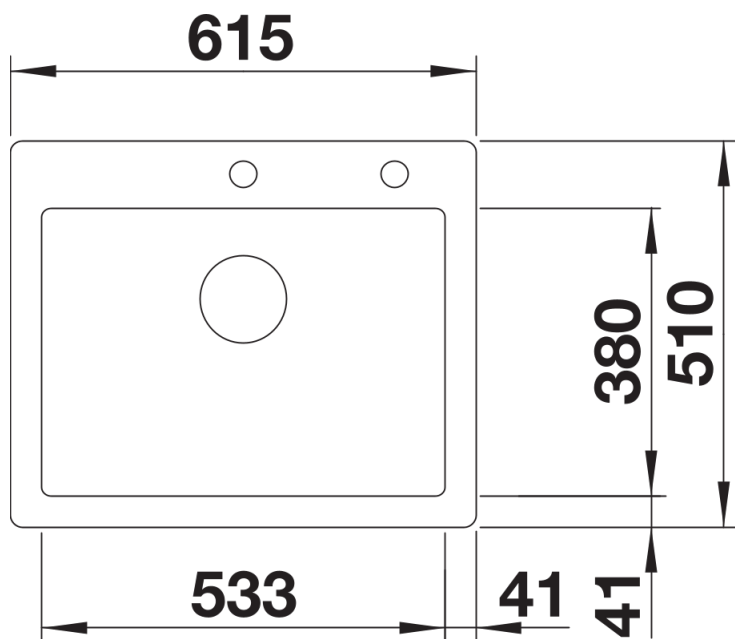

- Découpe : 592 x 488 - R15
- Au besoin, prévoir une découpe des joues du meuble
- Ruban d'étanchéité nécessaire pour installation d'un mitigeur

Étendue des fournitures

Vidage compact avec bonde à panier Ø 90 mm inox InFino automatique Siphon 137 158 inclus

Détails

Vue de dessus

Découpe

Vue de face

Vue latérale