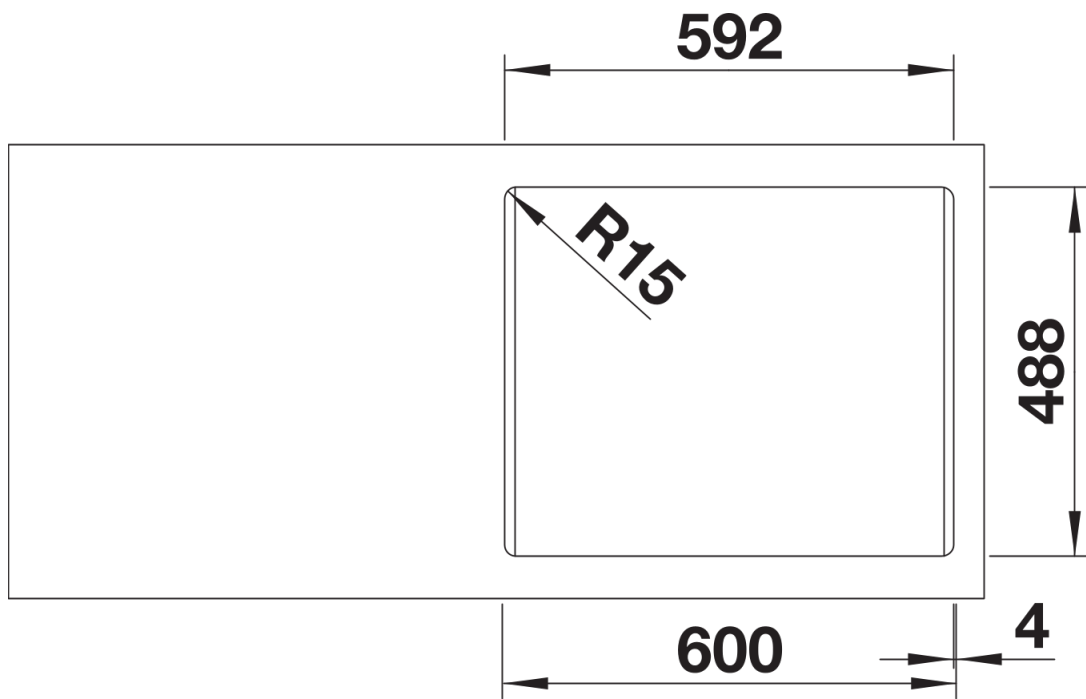

- Découpe : 592 x 488 - R15
- Au besoin, prévoir une découpe des joues du meuble
- Ruban d'étanchéité nécessaire pour installation d'un mitigeur

Étendue des fournitures

Vidage compact avec bonde à panier Ø 90 mm inox InFino automatique Siphon 137 158 inclus

Détails

Vue de dessus

Découpe

Vue de face

Vue latérale