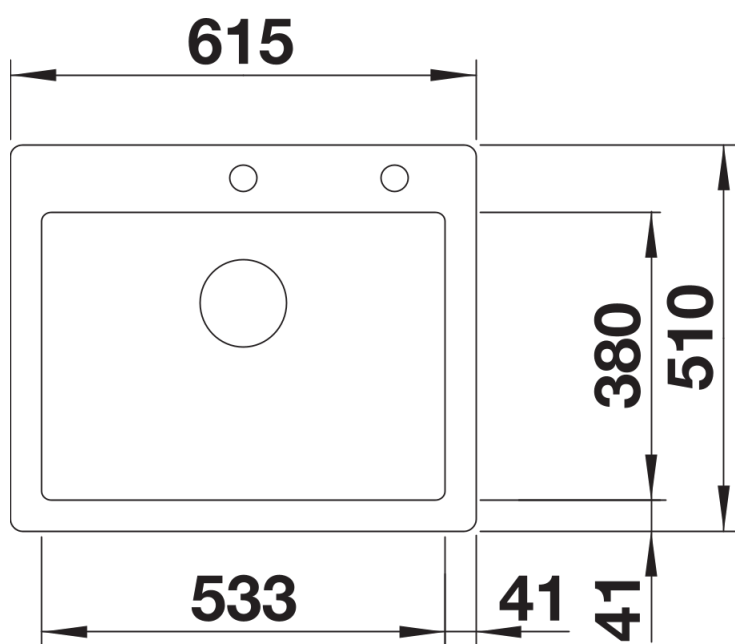

- * Au besoin, prévoir une découpe des joues du meuble

Étendue des fournitures

Vidage compact avec bonde à panier Ø 90 mm inox InFino automatique Siphon 137 158 inclus

Détails

Vue de dessus

Découpe

Vue de face