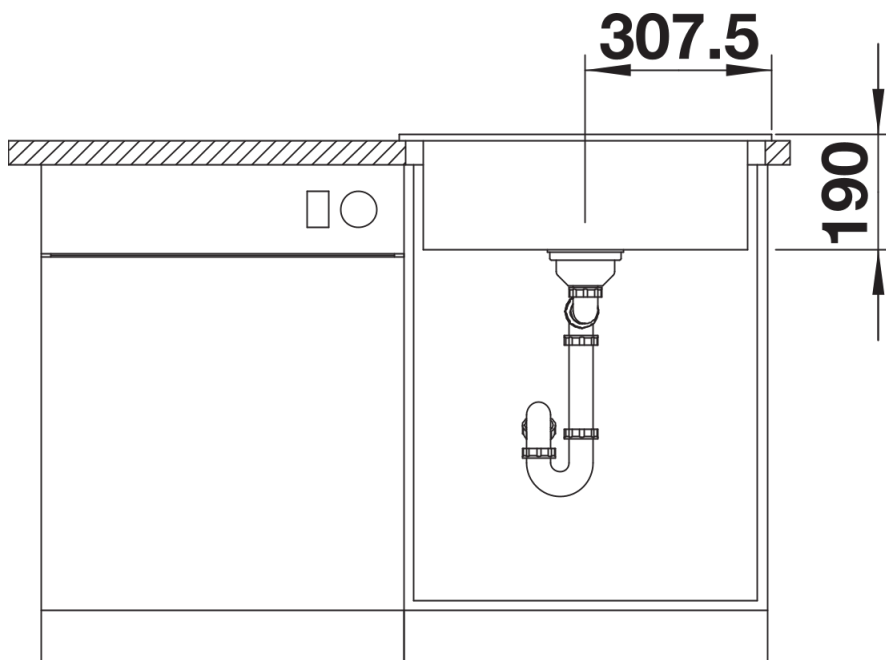

- Découpe : 592 x 488 - R15
- Au besoin, prévoir une découpe des joues du meuble
- Ruban d'étanchéité nécessaire pour installation d'un mitigeur

Étendue des fournitures

Vidage compact avec bonde à panier Ø 90 mm inox InFino automatique Siphon 137 158 inclus

Détails

Vue de dessus

Découpe

Vue de face

Vue latérale