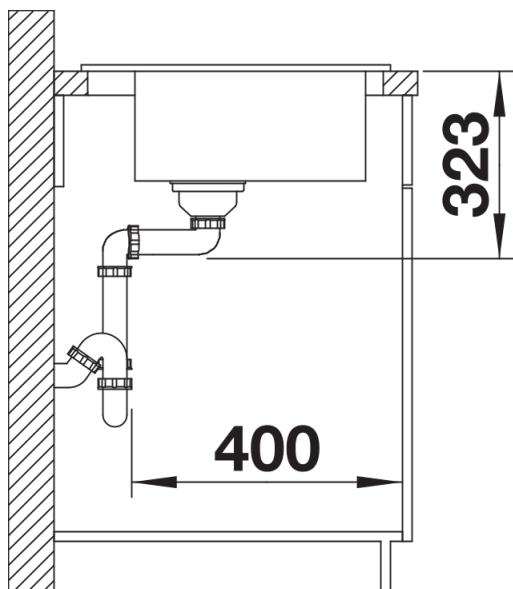

- * Au besoin, prévoir une découpe des joues du meuble

Étendue des fournitures

Vidage compact avec bonde à panier Ø 90 mm inox InFino automatique Siphon 137 158 inclus

Détails

Vue de dessus

Découpe

Vue de face