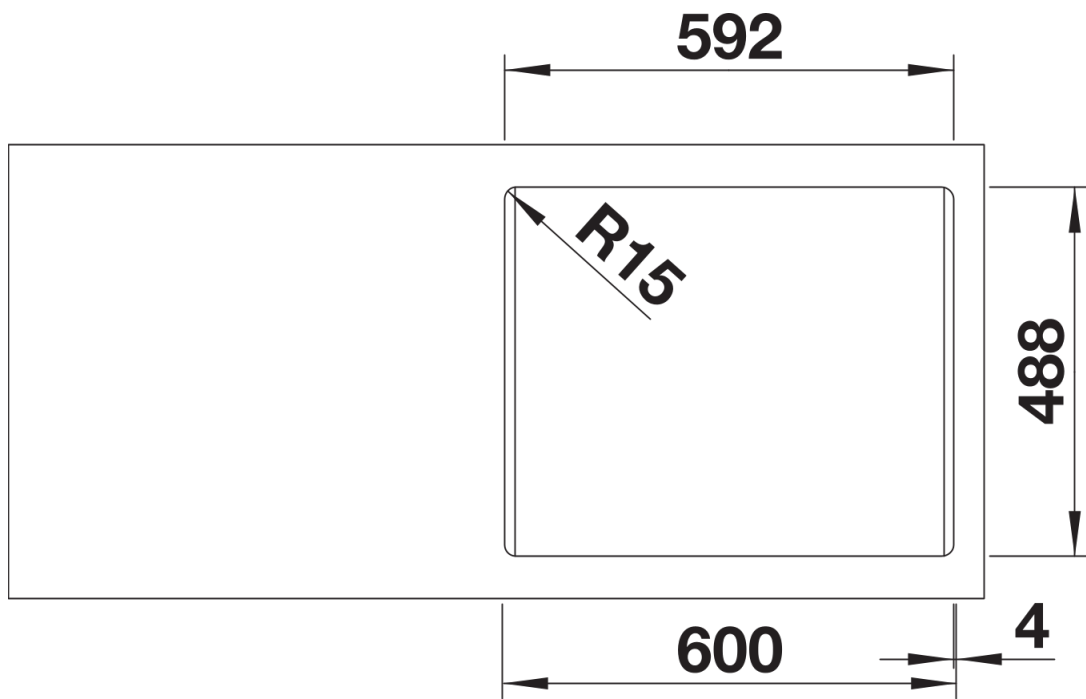

- * Au besoin, prévoir une découpe des joues du meuble

Étendue des fournitures

Vidage compact avec bonde à panier Ø 90 mm inox InFino automatique Siphon 137 158 inclus

Détails

Vue de dessus

Découpe

Vue de face