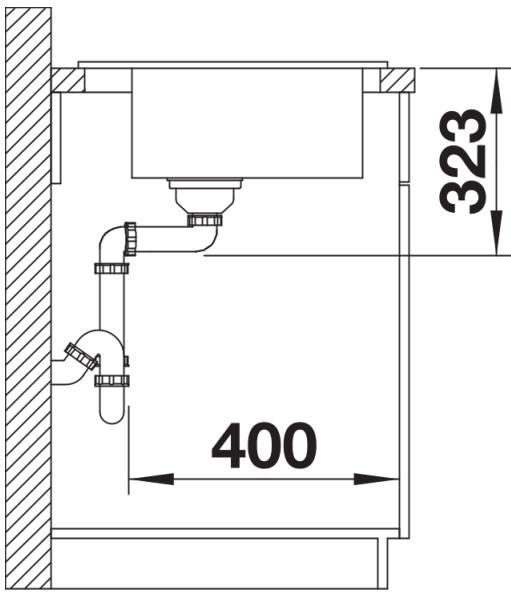

- Découpe : 592 x 488 - R15
- Au besoin, prévoir une découpe des joues du meuble
- Ruban d'étanchéité nécessaire pour installation d'un mitigeur

Étendue des fournitures

Vidage compact avec bonde à panier Ø 90 mm inox InFino automatique Siphon 137 158 inclus

Détails

Vue de dessus

Découpe

Vue de face

Vue latérale