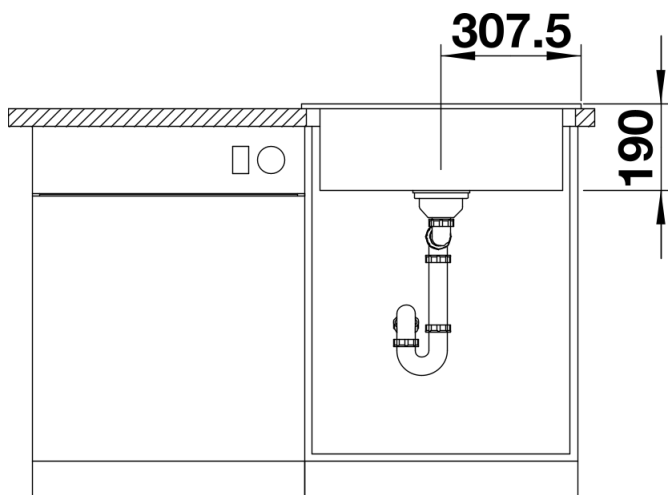

- * Au besoin, prévoir une découpe des joues du meuble

Étendue des fournitures

Vidage compact avec bonde à panier Ø 90 mm inox InFino automatique Siphon 137 158 inclus

Détails

Vue de dessus

Découpe

Vue de face