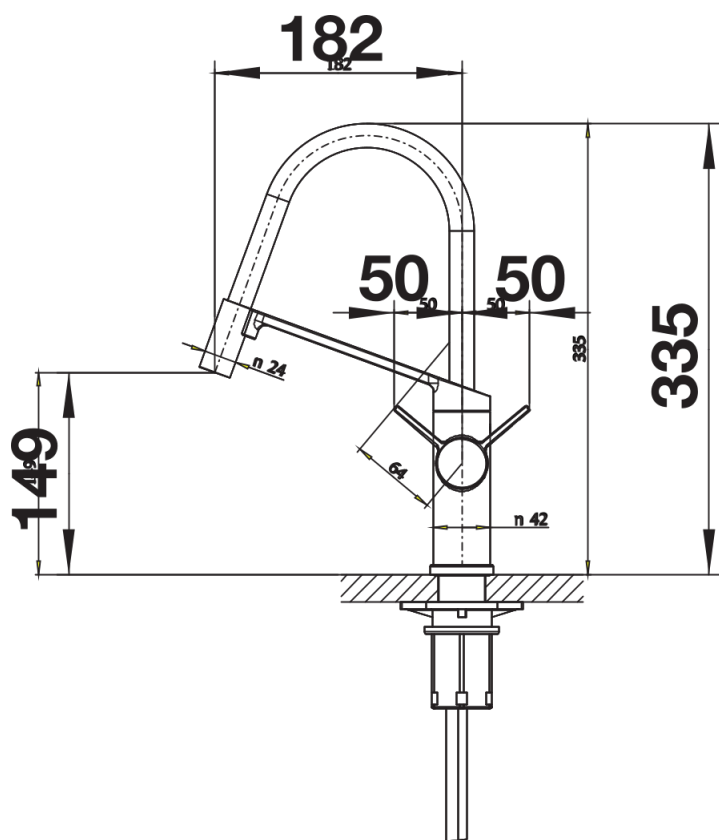

Coloris

Coloris disponibles
chromé

surface métallique chromé

Étendue des fournitures

- Mitigeur avec ses quatre gaines interchangeables : kiwi, orange, lemon et lava grey (coloris pré-monté)
- Col de cygne orientable à 360°
- Percement Ø 35 mm nécessaire
- Cartouche à disques céramiques (HP D=25 mm 117 849)
- Flexibles de raccordement d'une longueur de 450 mm et écrou 3/8" pour un montage simple et sûr
- Régulateur de jet breveté réduisant nettement les dépôts de calcaire
- Plaque de renfort augmentant la stabilité de la robinetterie lors de l'encastrement dans les éviers en inox

Détails

Plage de pivotement

Vue latérale