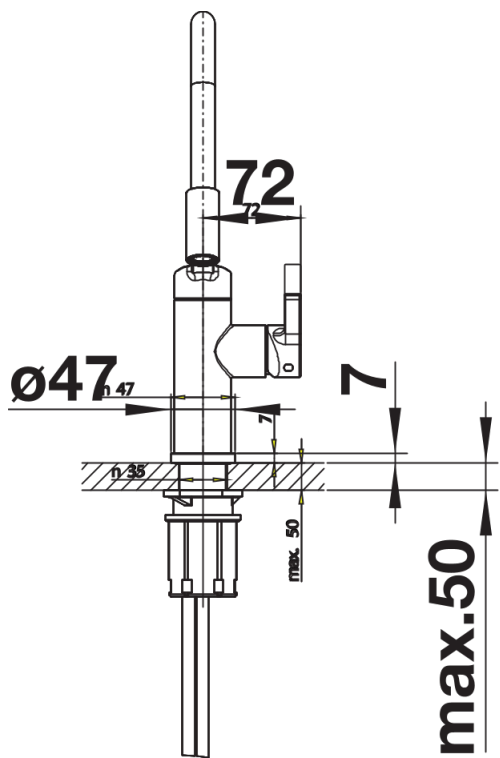

Coloris

Coloris disponibles
chromé

surface métallique chromé

Étendue des fournitures

- Mitigeur avec ses quatre gaines interchangeables : kiwi, orange, lemon et lava grey (coloris pré-monté)
- Col de cygne orientable à 360°
- Percement Ø 35 mm nécessaire
- Cartouche à disques céramiques (HP D=25 mm 117 849)
- Flexibles de raccordement d'une longueur de 450 mm et écrou 3/8" pour un montage simple et sûr
- Régulateur de jet breveté réduisant nettement les dépôts de calcaire
- Plaque de renfort augmentant la stabilité de la robinetterie lors de l'encastrement dans les éviers en inox

Détails

Plage de pivotement

Vue latérale