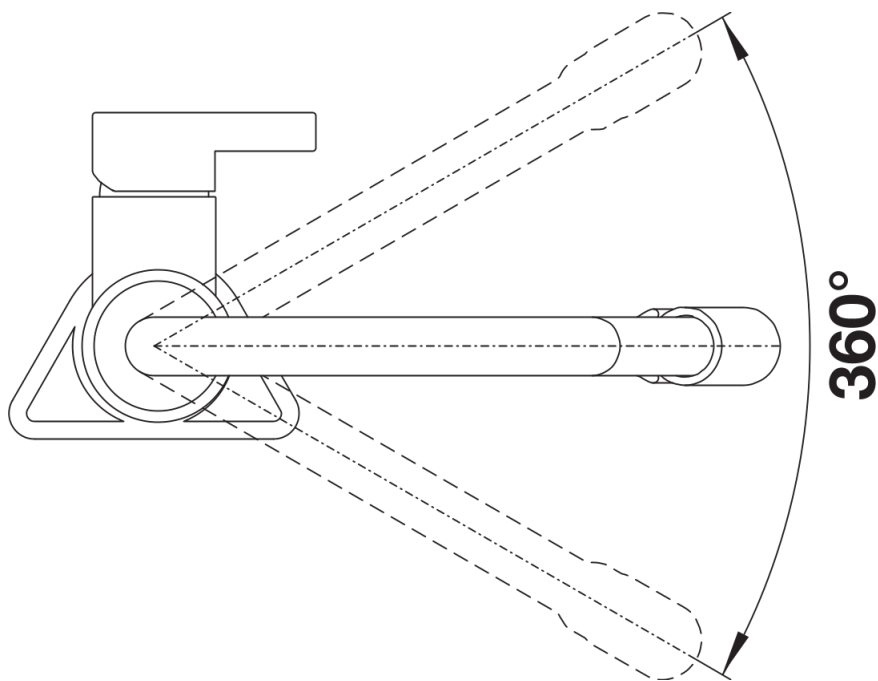

Coloris

Coloris disponibles
chromé

surface métallique chromé

Étendue des fournitures

- Mitigeur avec ses quatre gaines interchangeables : kiwi, orange, lemon et lava grey (coloris pré-monté)
- Col de cygne orientable à 360°
- Percement Ø 35 mm nécessaire
- Cartouche à disques céramiques (HP D=25 mm 117 849)
- Flexibles de raccordement d'une longueur de 450 mm et écrou 3/8" pour un montage simple et sûr
- Régulateur de jet breveté réduisant nettement les dépôts de calcaire
- Plaque de renfort augmentant la stabilité de la robinetterie lors de l'encastrement dans les éviers en inox

Détails

Plage de pivotement

Vue latérale