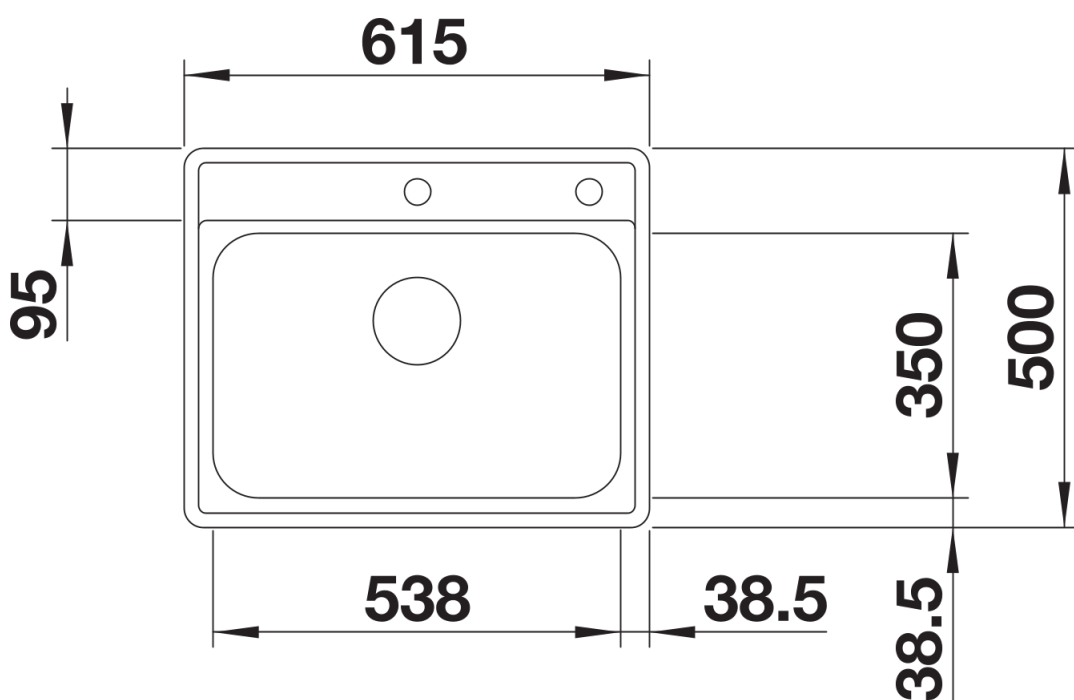

Fiches d'information sur le produit LEMIS 6-IF

Référence de l'article 525109

Avantage

- Conception claire et moderne
- Volume de cuve maximal
- Plage de robinetterie spacieuse
- Finition des bords plats -IF : élégant et hygiénique
- Siphon inclus

Informations de planification

- Découpe : 595 x 480 - R15

Étendue des fournitures

Vidage compact avec bonde à panier Ø 90 mm inox automatique Siphon 137 158 inclus

Détails

Vue de dessus

Découpe

Vue de face

Vue latérale