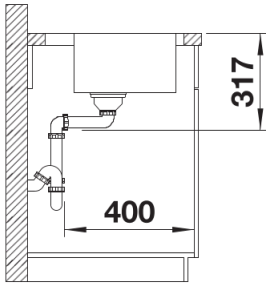

Informations de planification

- Découpe : 595 x 480 - R15

Étendue des fournitures

Vidage compact avec bonde à panier Ø 90 mm inox automatique Siphon 137 158 inclus

Détails

Vue de dessus

Découpe

Vue de face