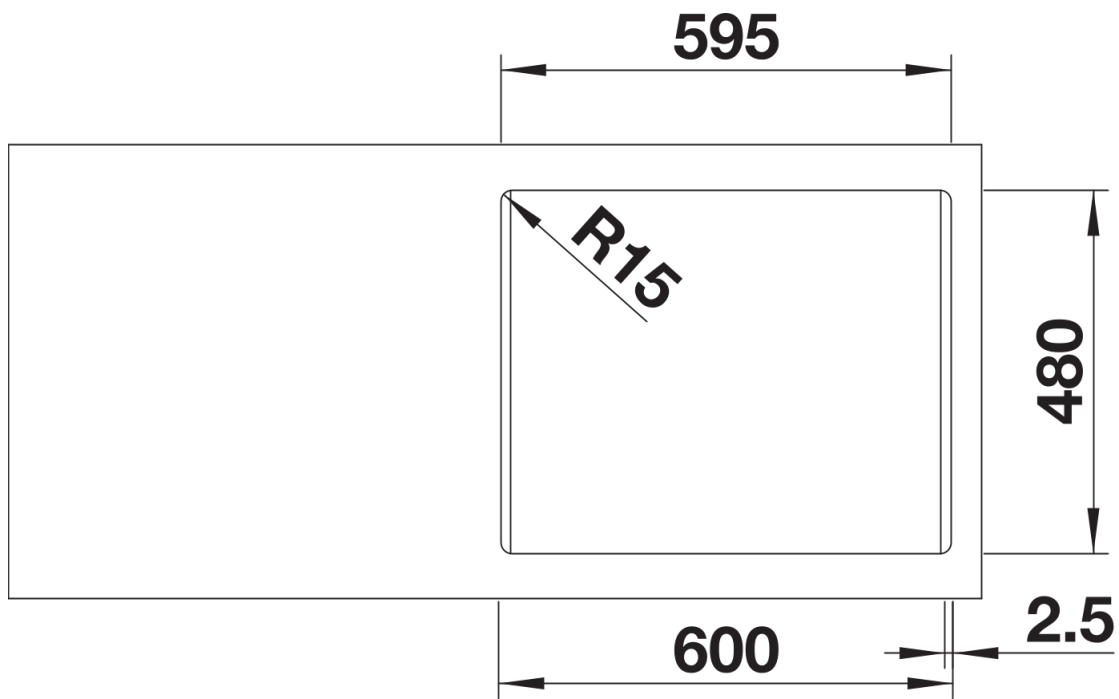

Fiches d'information sur le produit LEMIS 6-IF

Référence de l'article 525109

Avantage

- Conception claire et moderne
- Volume de cuve maximal
- Plage de robinetterie spacieuse
- Finition des bords plats -IF : élégant et hygiénique
- Siphon inclus

Informations de planification

- Découpe : 595 x 480 - R15

Étendue des fournitures

Vidage compact avec bonde à panier Ø 90 mm inox automatique Siphon 137 158 inclus

Détails

Vue de dessus

Découpe

Vue de face