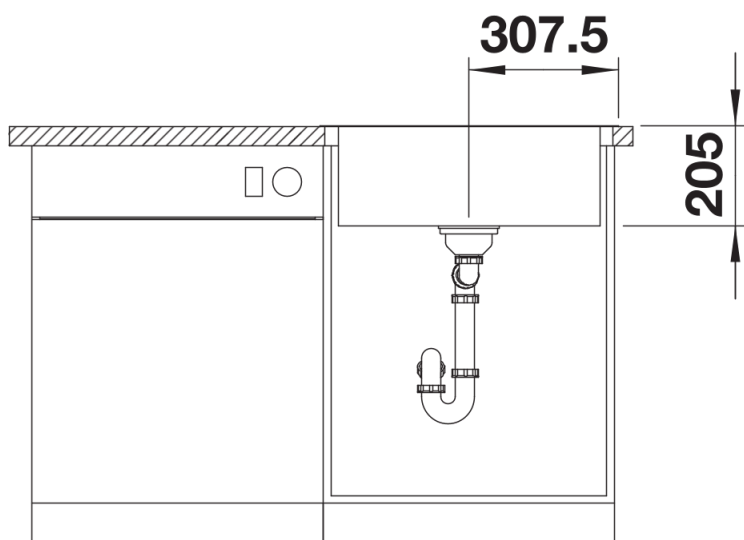

Fiches d'information sur le produit LEMIS 6-IF

Référence de l'article 525109

Avantage

- Conception claire et moderne
- Volume de cuve maximal
- Plage de robinetterie spacieuse
- Finition des bords plats -IF : élégant et hygiénique
- Siphon inclus

Informations de planification

- Découpe : 595 x 480 - R15

Étendue des fournitures

Vidage compact avec bonde à panier Ø 90 mm inox automatique Siphon 137 158 inclus

Détails

Vue de dessus

Découpe

Vue de face