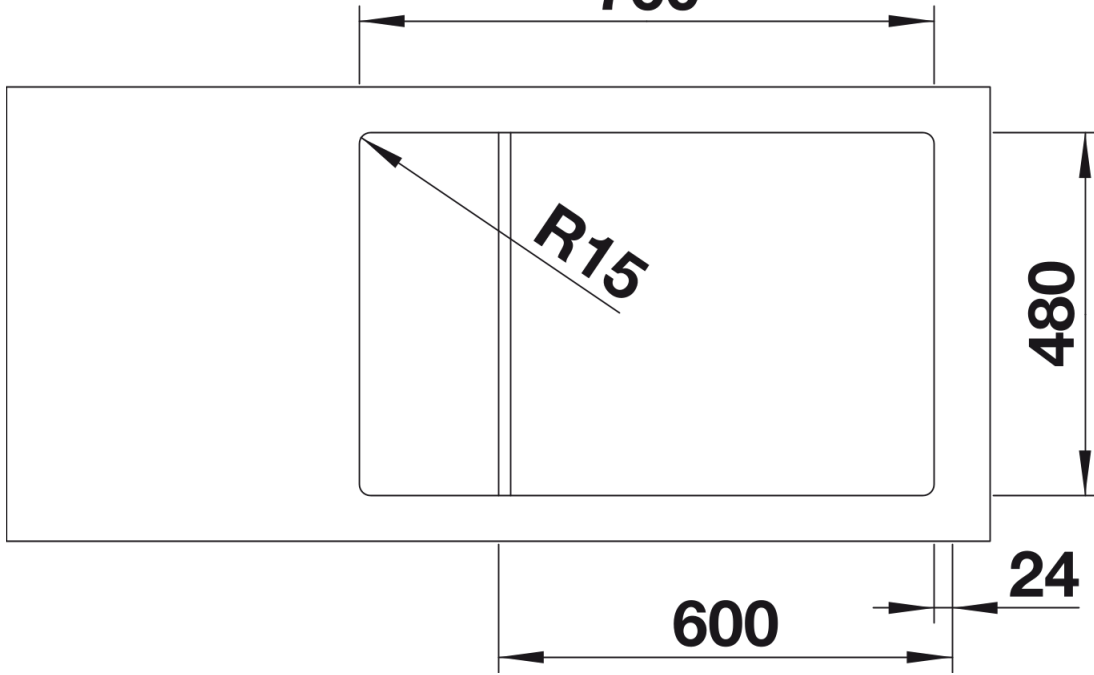

Fiches d'information sur le produit LEMIS XL 6 S-IF Compact

Référence de l'article 525110

Avantage

- Conception claire et moderne
- Volume de cuve maximal
- Egouttoir compact
- Finition des bords plats -IF : élégant et hygiénique
- Evier réversible
- Siphon inclus

Étendue des fournitures

Vidage compact avec bonde à panier Ø 90 mm inox automatique Siphon 137 158 inclus

Détails

Vue de dessus

760

480

24

600

Découpe

373

205

Vue de face

Vue latérale