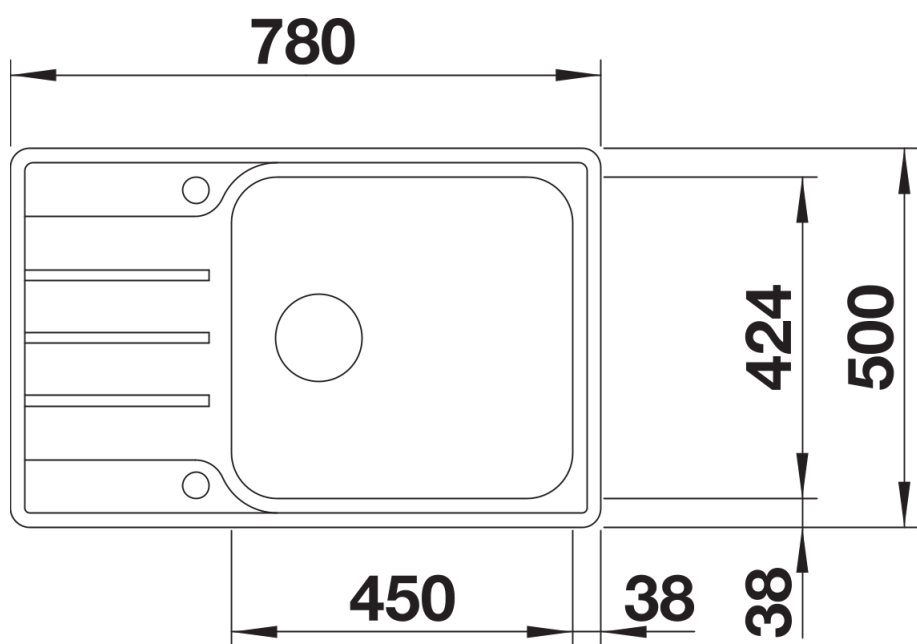

### Avantage

---

- Conception claire et moderne
- Volume de cuve maximal
- Egouttoir compact
- Finition des bords plats -IF : élégant et hygiénique
- Evier réversible
- Siphon inclus
- Eviers percés

## Étendue des fournitures

---

Vidage compact avec bonde à panier Ø 90 mm inox automatique Siphon 137 158 inclus

## Détails

---

Vue de dessus

760

480

24

600

Découpe