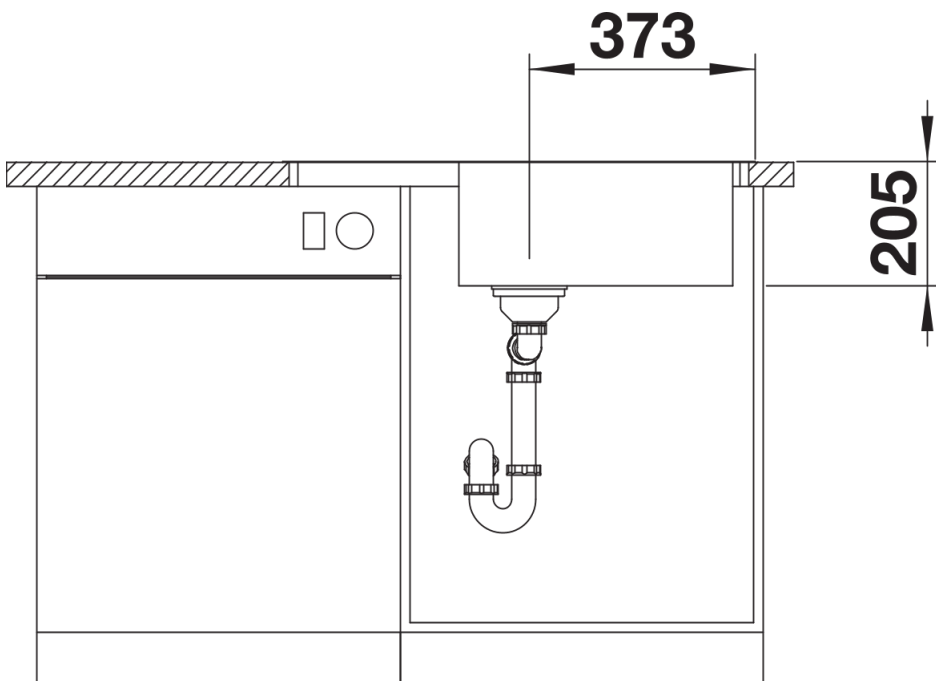

Fiches d'information sur le produit LEMIS XL 6 S-IF Compact

Référence de l'article 525110

Avantage

- Conception claire et moderne
- Volume de cuve maximal
- Egouttoir compact
- Finition des bords plats -IF : élégant et hygiénique
- Evier réversible
- Siphon inclus

Étendue des fournitures

Vidage compact avec bonde à panier Ø 90 mm inox automatique Siphon 137 158 inclus

Détails

Vue de dessus

760

480

24

600

Découpe

373

205

Vue de face

Vue latérale