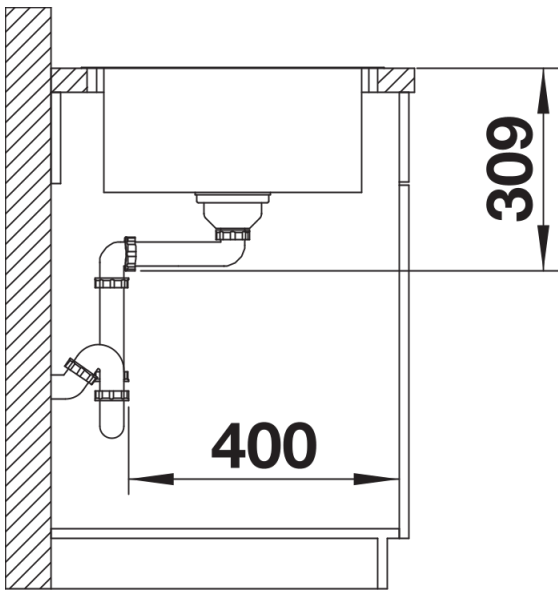

Fiches d'information sur le produit LEMIS XL 6 S-IF Compact

Référence de l'article 525110

Avantage

- Conception claire et moderne
- Volume de cuve maximal
- Egouttoir compact
- Finition des bords plats -IF : élégant et hygiénique
- Evier réversible
- Siphon inclus

Étendue des fournitures

Vidage compact avec bonde à panier Ø 90 mm inox automatique Siphon 137 158 inclus

Détails

Vue de dessus

760

480

24

600

Découpe

373

205

Vue de face

Vue latérale