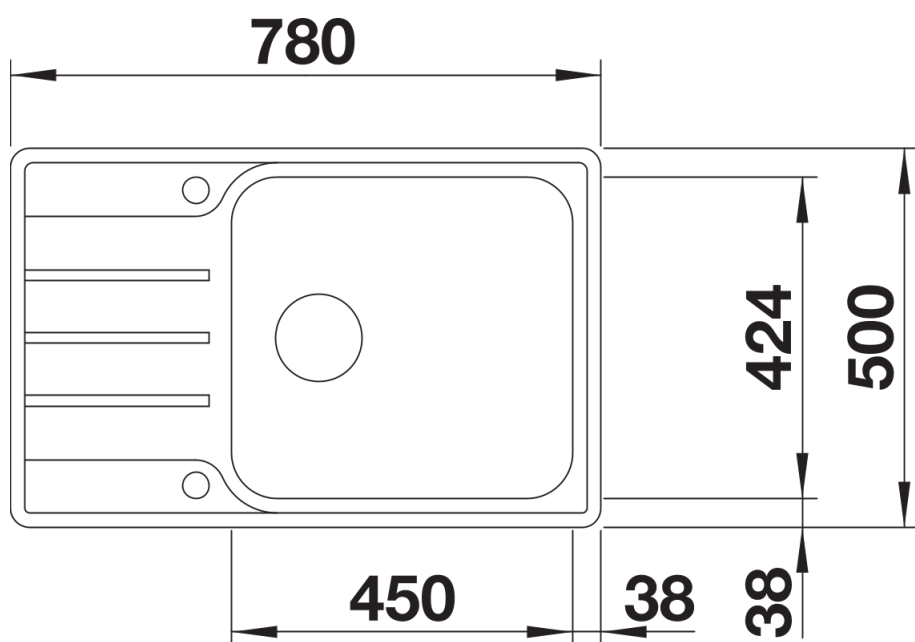

Fiches d'information sur le produit LEMIS XL 6 S-IF Compact

Référence de l'article 525110

Avantage

- Conception claire et moderne
- Volume de cuve maximal
- Egouttoir compact
- Finition des bords plats -IF : élégant et hygiénique
- Evier réversible
- Siphon inclus

Étendue des fournitures

Vidage compact avec bonde à panier Ø 90 mm inox automatique Siphon 137 158 inclus

Détails

Vue de dessus

760

480

24

600

Découpe

373

205

Vue de face

Vue latérale