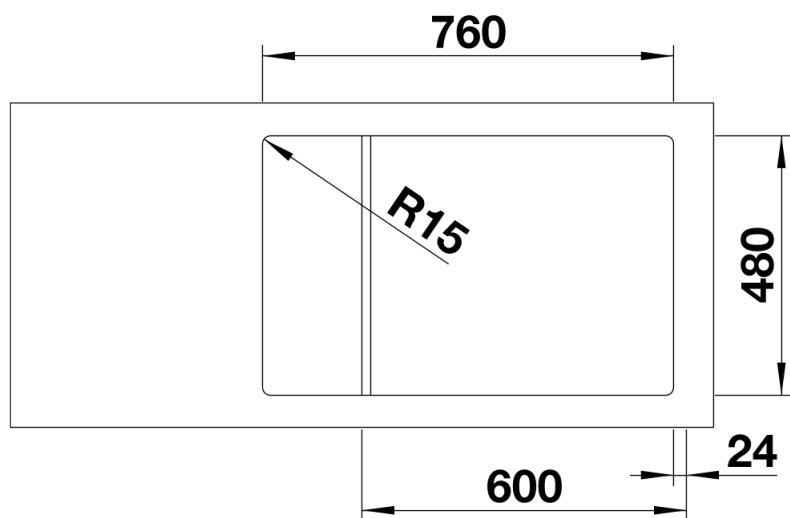

Vue de dessus