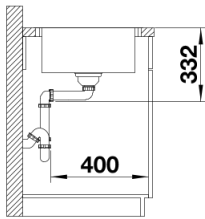

Vue latérale