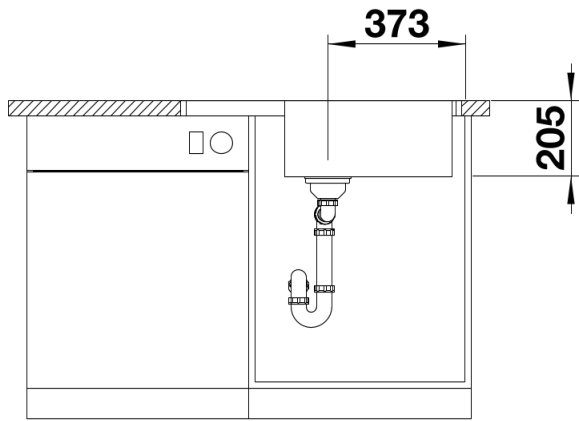

Vue de face

Vue latérale