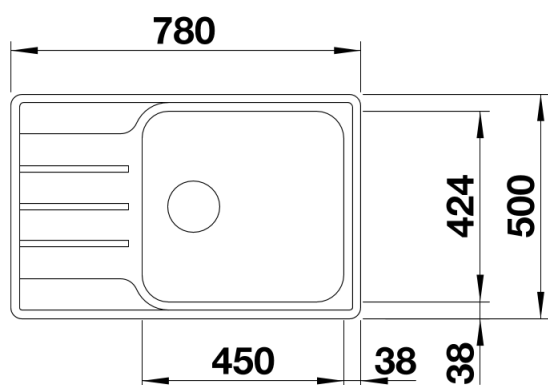

Étendue des fournitures

Bonde à panier Ø 90 mm manuelle inox Siphon référence 137 158 inclus

Détails