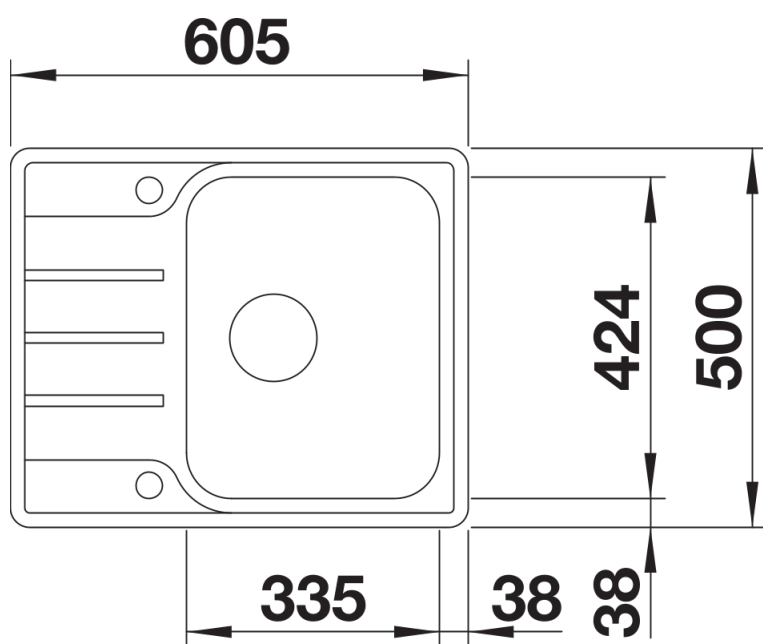

Fiches d'information sur le produit LEMIS 45 S-IF Mini

Référence de l'article 525114

Avantage

- Conception claire et moderne
- Volume de cuve maximal
- Égouttoir compact
- Finition des bords plats -IF : élégant et hygiénique
- Évier réversible
- Siphon inclus

Informations de planification

- Découpe : 585 x 480-R15

Étendue des fournitures

Vidage compact avec bonde à panier Ø 90 mm inox automatique Siphon 137 158 inclus

Détails

Vue de dessus

Découpe

Vue de face

Vue latérale