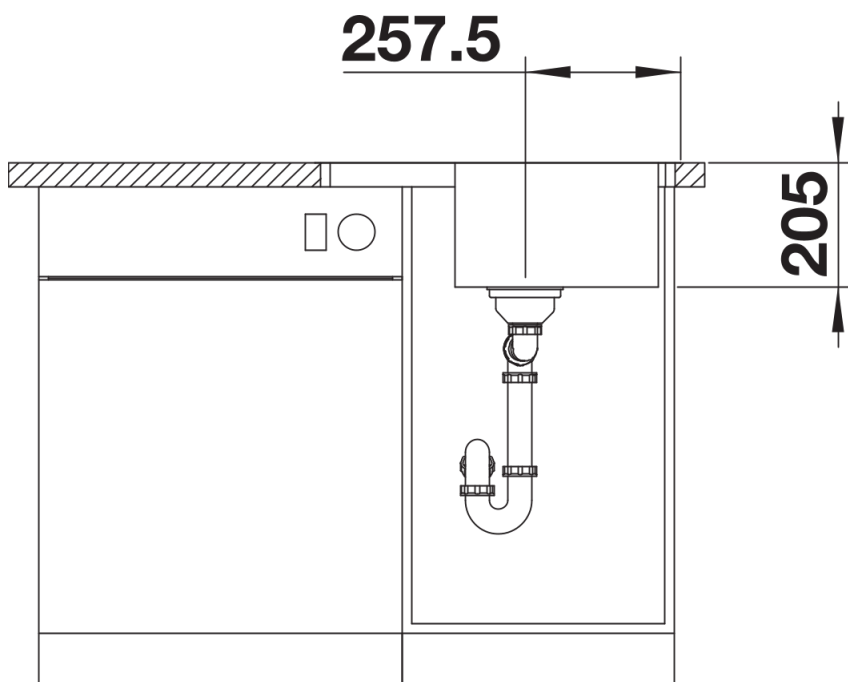

Fiches d'information sur le produit LEMIS 45 S-IF Mini

Référence de l'article 525114

Avantage

- Conception claire et moderne
- Volume de cuve maximal
- Égouttoir compact
- Finition des bords plats -IF : élégant et hygiénique
- Évier réversible
- Siphon inclus

Informations de planification

- Découpe : 585 x 480-R15

Étendue des fournitures

Vidage compact avec bonde à panier Ø 90 mm inox automatique Siphon 137 158 inclus

Détails

Vue de dessus

Découpe

Vue de face