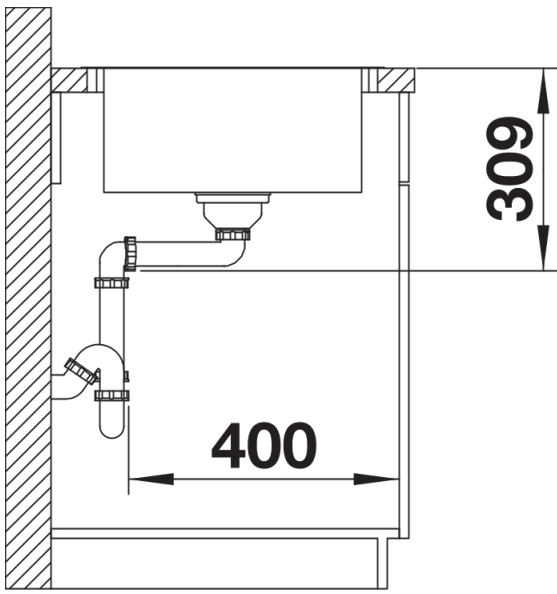

Fiches d'information sur le produit LEMIS 45 S-IF Mini

Référence de l'article 525114

Avantage

- Conception claire et moderne
- Volume de cuve maximal
- Égouttoir compact
- Finition des bords plats -IF : élégant et hygiénique
- Évier réversible
- Siphon inclus

Informations de planification

- Découpe : 585 x 480-R15

Étendue des fournitures

Vidage compact avec bonde à panier Ø 90 mm inox automatique Siphon 137 158 inclus

Détails

Vue de dessus

Découpe

Vue de face