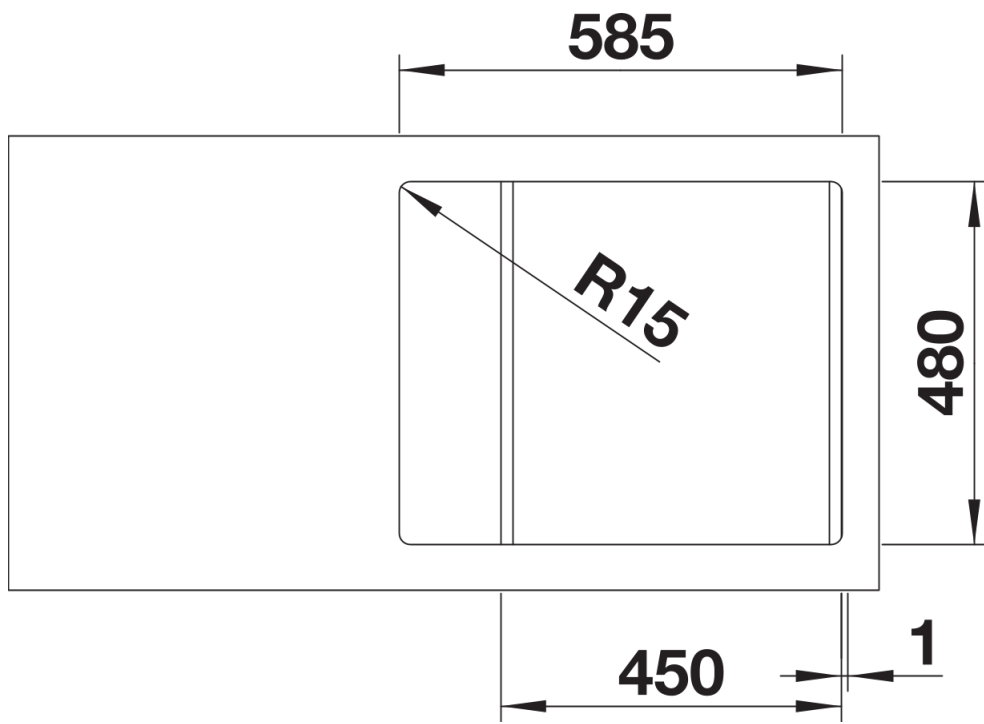

Fiches d'information sur le produit LEMIS 45 S-IF Mini

Référence de l'article 525114

Avantage

- Conception claire et moderne
- Volume de cuve maximal
- Égouttoir compact
- Finition des bords plats -IF : élégant et hygiénique
- Évier réversible
- Siphon inclus

Informations de planification

- Découpe : 585 x 480-R15

Étendue des fournitures

Vidage compact avec bonde à panier Ø 90 mm inox automatique Siphon 137 158 inclus

Détails

Vue de dessus

Découpe

Vue de face