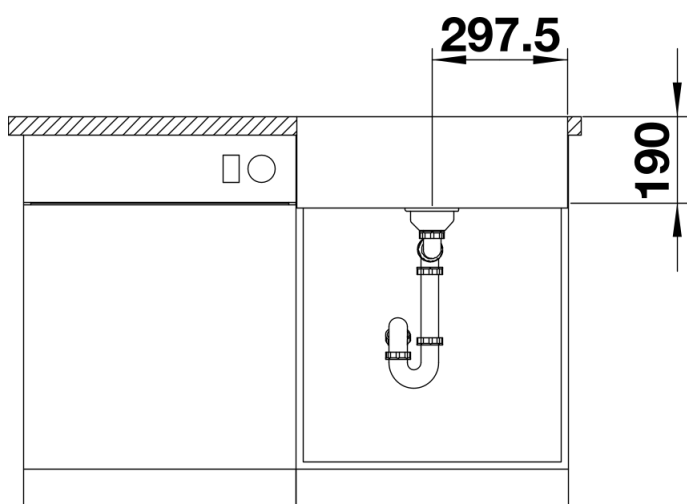

## Informations de planification

---

- Hauteur du tablier : 200 mm
- **Veillez noter les détails d'installation dans nos informations de découpe. L'évier de style rustique CRONOS n'a qu'un tablier avant (51mm de profondeur) et n'est pas fermé sur les côtés et à l'arrière.**
- Découvrez nos vidéos d'installation sur notre site [www.blanco.com/fr](http://www.blanco.com/fr)

## Détails

---

Vue de dessus

Découpe

Vue de face

Vue latérale