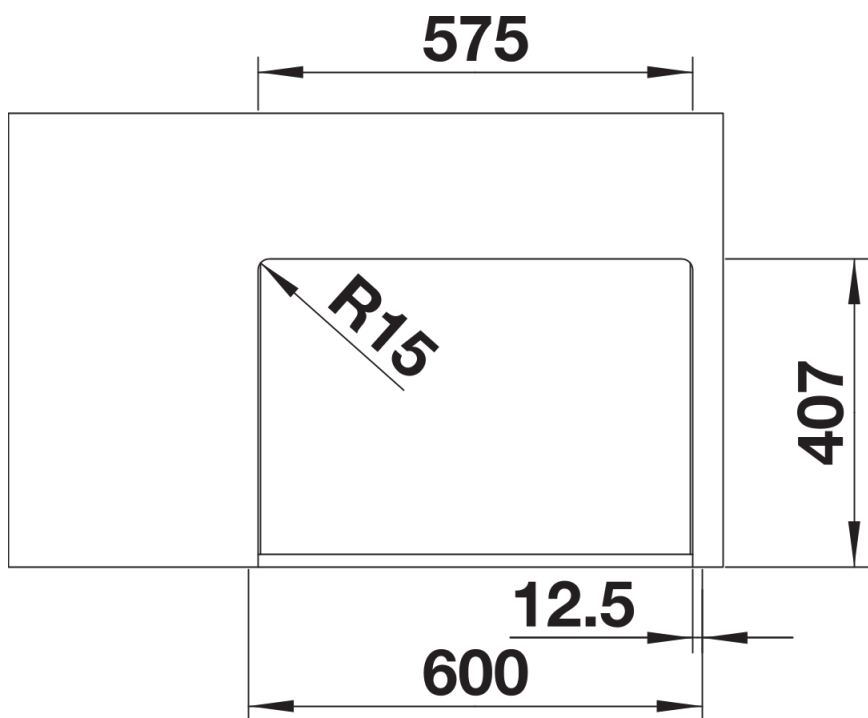

## Informations de planification

---

- Hauteur du tablier : 200 mm
- **Veillez noter les détails d'installation dans nos informations de découpe. L'évier de style rustique CRONOS n'a qu'un tablier avant (51mm de profondeur) et n'est pas fermé sur les côtés et à l'arrière.**
- Découvrez nos vidéos d'installation sur notre site [www.blanco.com/fr](http://www.blanco.com/fr)

## Détails

---

Vue de dessus

Découpe

Vue de face

Vue latérale