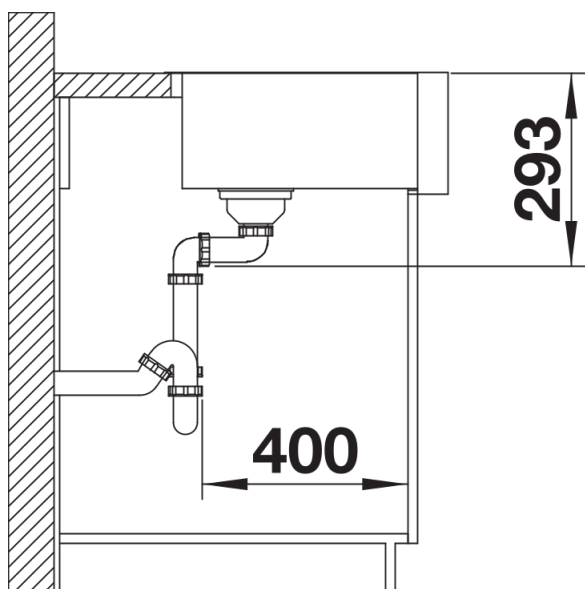

## Informations de planification

---

- Hauteur du tablier : 200 mm
- **Veillez noter les détails d'installation dans nos informations de découpe. L'évier de style rustique CRONOS n'a qu'un tablier avant (51mm de profondeur) et n'est pas fermé sur les côtés et à l'arrière.**
- Découvrez nos vidéos d'installation sur notre site [www.blanco.com/fr](http://www.blanco.com/fr)

## Détails

---

Vue de dessus

Découpe

Vue de face

Vue latérale