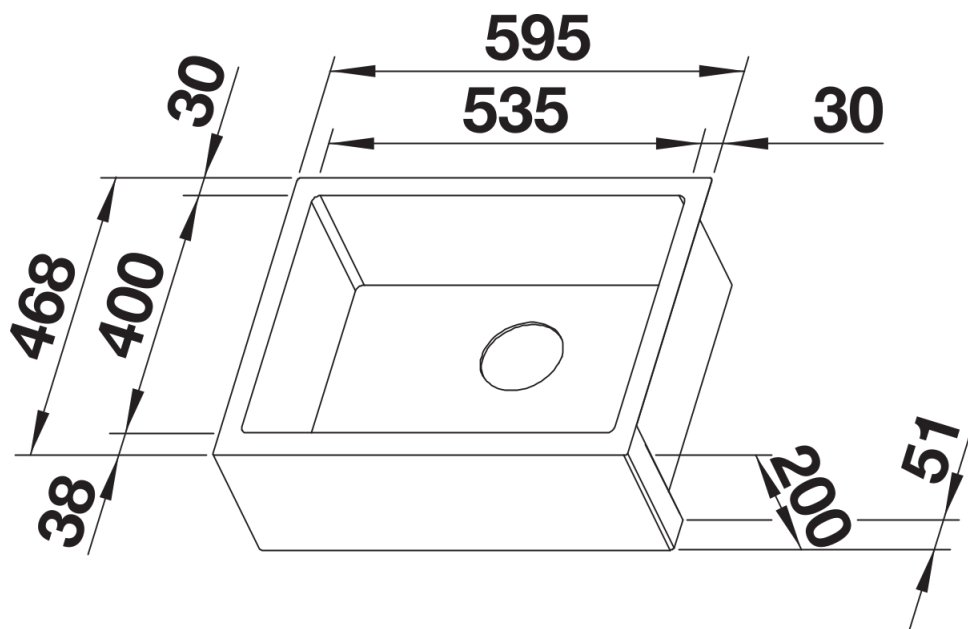

## Informations de planification

---

- Hauteur du tablier : 200 mm
- **Veillez noter les détails d'installation dans nos informations de découpe. L'évier de style rustique CRONOS n'a qu'un tablier avant (51mm de profondeur) et n'est pas fermé sur les côtés et à l'arrière.**
- Découvrez nos vidéos d'installation sur notre site [www.blanco.com/fr](http://www.blanco.com/fr)

## Détails

---

Vue de dessus

Découpe

Vue de face

Vue latérale