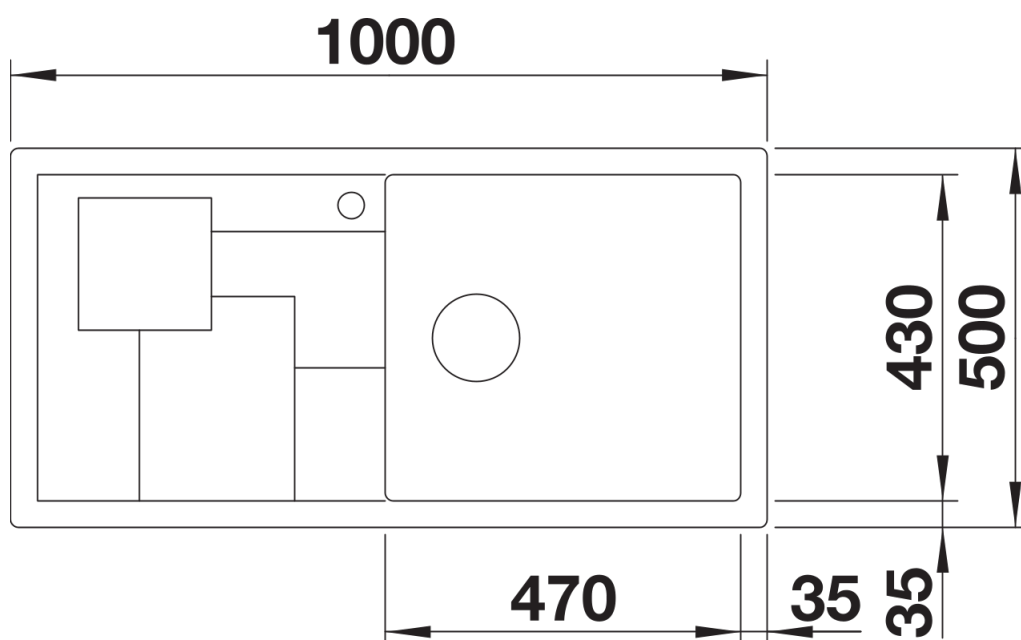

Coloris

Coloris disponibles

noir
anthracite
gris rocher
alumétallic
blanc

SILGRANIT noir

Étendue des fournitures

SITYPad orange (236 719), SITYBox orange (236 722), vidage compact avec bonde à panier Ø 90 mm inox InFino manuelle Siphon 137 158 inclus Les accessoires SITYPad et SITYBox sont uniquement compatibles avec les éviers BLANCO SITY XL 6 S.

236719 - SITYPad orange

236722 - SITYBox orange

Détails

Vue de dessus

Découpe

Vue de face

Vue latérale