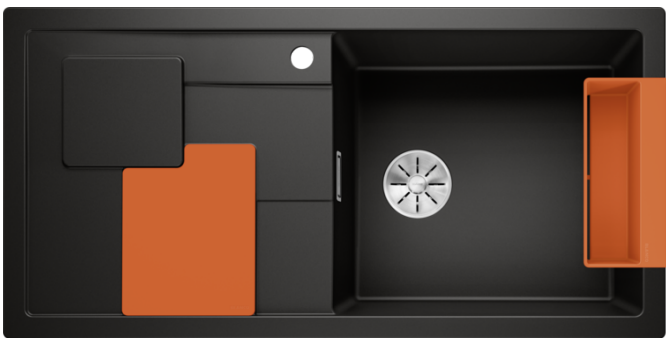

Fiches d'information sur le produit SITY XL 6 S

Référence de l'article 525967

Avantage

- Évier moderne avec égouttoir au design unique
- Cuve XL à grand volume
- Accessoires en couleur orange inclus : des couleurs vives et attrayantes
- Set d'accessoires aux formes et fonctions ajustées à l'évier : planche à découper flexible SITYPad et bac SITYBox à suspension
- Mitigeur recommandé : BLANCO VIU-S aux couleurs vives et douchette flexible
- Siphon inclus

Coloris

Coloris disponibles

noir
anthracite
gris rocher
alumétallic
blanc

SILGRANIT noir

Étendue des fournitures

SITYPad orange (236 719), SITYBox orange (236 722), vidage compact avec bonde à panier Ø 90 mm inox InFino manuelle Siphon 137 158 inclus Les accessoires SITYPad et SITYBox sont uniquement compatibles avec les éviers BLANCO SITY XL 6 S.