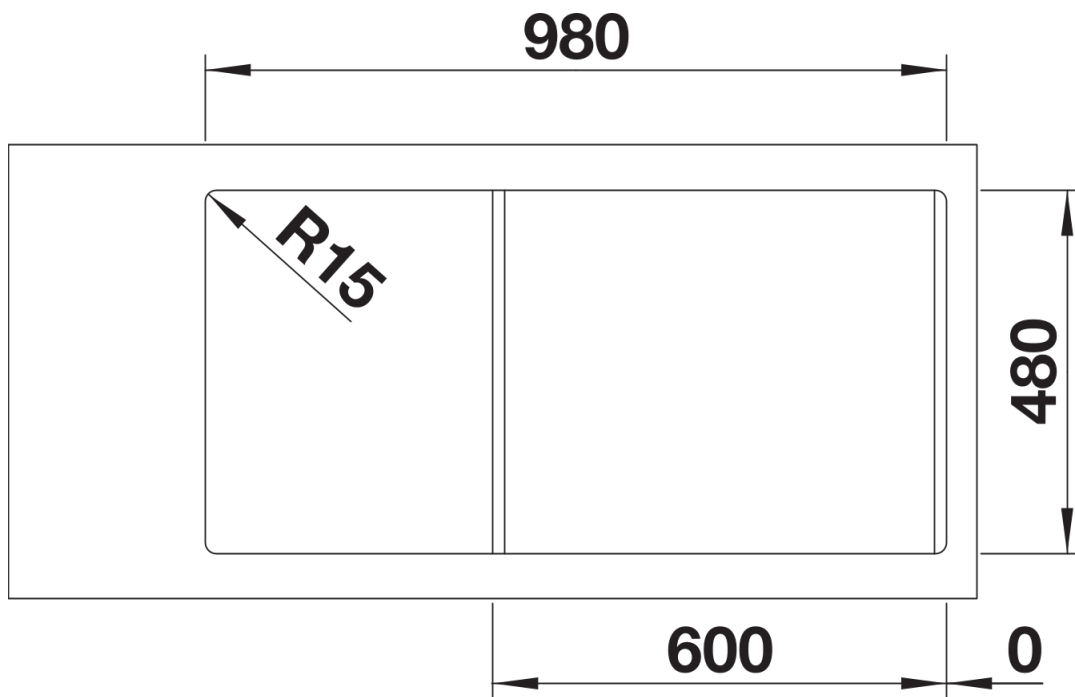

Coloris

Coloris disponibles

noir
anthracite
gris rocher
alumétallic
blanc

SILGRANIT noir

Étendue des fournitures

SITYPad orange (236 719), SITYBox orange (236 722), vidage compact avec bonde à panier Ø 90 mm inox InFino manuelle Siphon 137 158 inclus Les accessoires SITYPad et SITYBox sont uniquement compatibles avec les éviers BLANCO SITY XL 6 S.

236719 - SITYPad orange

236722 - SITYBox orange

Détails

Vue de dessus

Découpe

Vue de face

Vue latérale