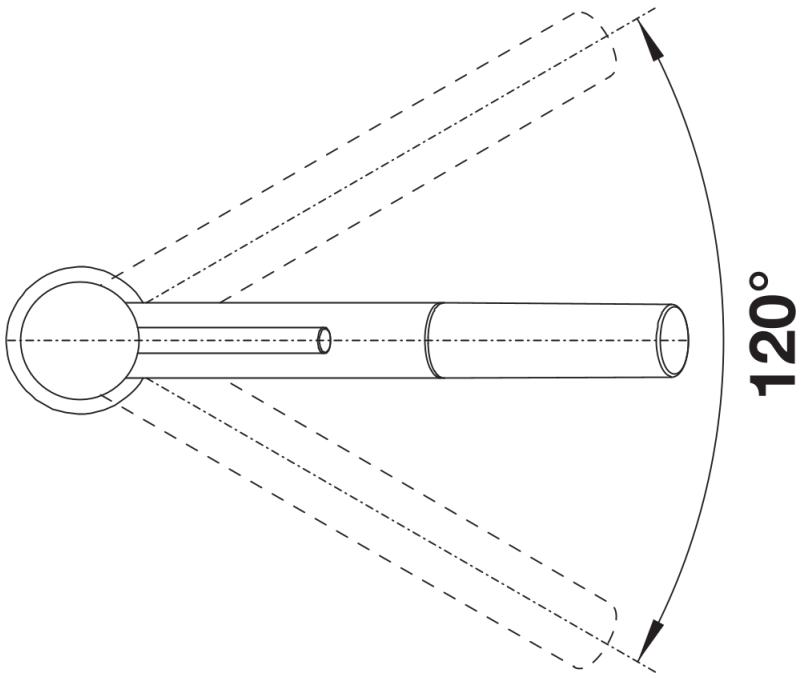

Plage de pivotement