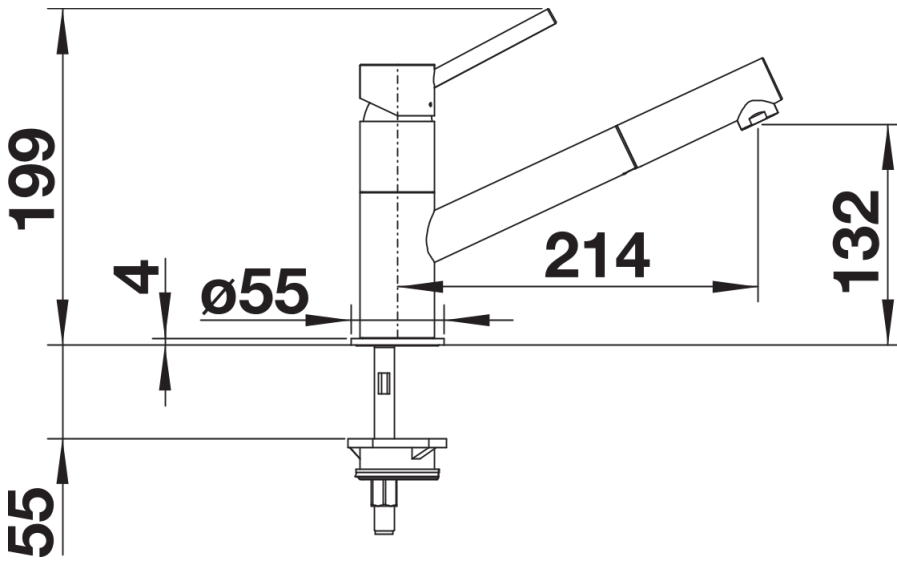

Vue latérale