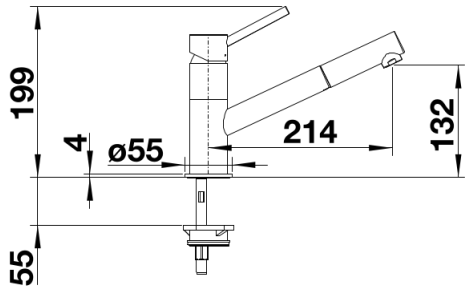

Vue latérale