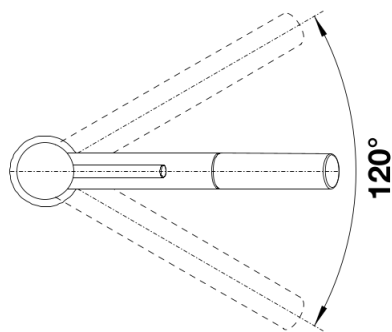

Étendue des fournitures

- Bec orientable à 120° avec douchette amovible
- Percement Ø 35 mm nécessaire
- Cartouche à disques céramiques (HP D=35 mm 121 894)
- Flexible de raccordement d'une longueur de 350 mm et écrou 3/8" pour un montage simple et sûr
- Régulateur de jet breveté réduisant nettement les dépôts de calcaire
- Plaque de renfort augmentant la stabilité de la robinetterie lors de l'encastrement dans les éviers en inox

Détails

Plage de pivotement