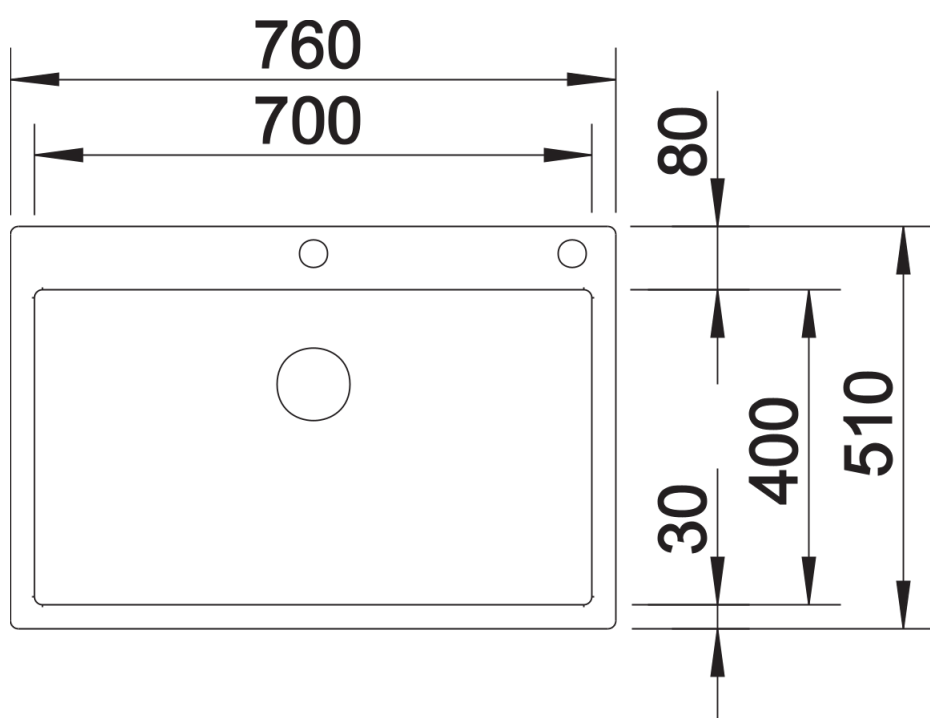

Fiches d'information sur le produit CLARON 700-IF/A Durinox

Référence de l'article 523394

Avantage

- Éléance pure avec rayons d'angles de 10 mm
- Aspect velours mat et structure de surface homogène, agréablement chaude au toucher
- Très résistant aux rayures
- Équipé du trop-plein masqué C-overflow en Durinox
- Système d'évacuation InFino avec PushControl – la commande de vidage automatique plate et intuitive
- Plaque arrière large et renforcée pour une grande stabilité de la robinetterie
- Siphon inclus

Étendue des fournitures

Vidage compact avec bonde à panier Ø 90 mm inox InFino automatique et BLANCO PushControlSiphon 137 158 inclus

Détails

Vue de dessus