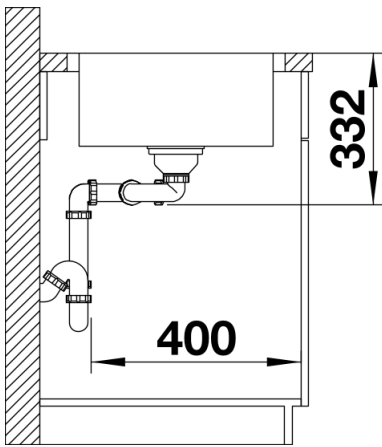

Étendue des fournitures

Bonde à panier Ø 90 mm automatique inox pour une cuve et Ø 90 mm manuelle inox pour l'autre cuve
Siphon référence 137 158 inclus

Détails

Vue de dessus

Découpe

Vue de face

Vue latérale