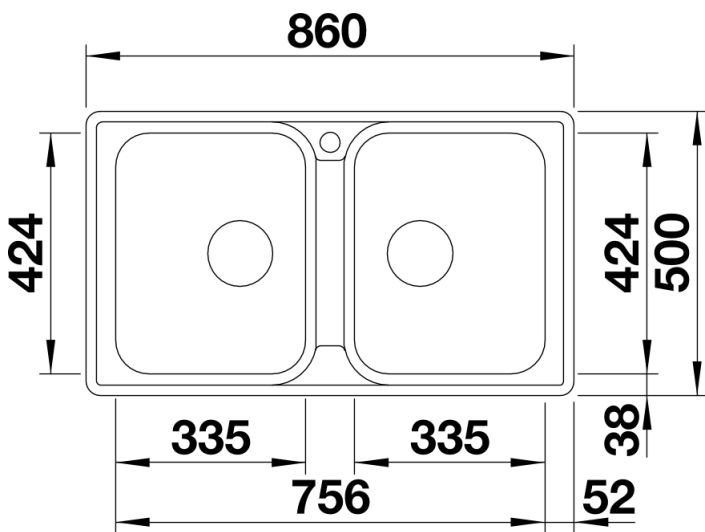

Fiches d'information sur le produit LEMIS 8-IF

Référence de l'article 524276

Avantage

- Conception claire et moderne
- Volume de cuve maximal
- Finition des bords plats -IF : élégant et hygiénique
- Evier réversible
- Egalement disponible en vidage automatique
- Siphon inclus

Étendue des fournitures

Bonde à panier Ø 90 mm automatique inox pour une cuve et Ø 90 mm manuelle inox pour l'autre cuve
Siphon référence 137 158 inclus

Détails

Vue de dessus

Découpe

Vue de face

Vue latérale