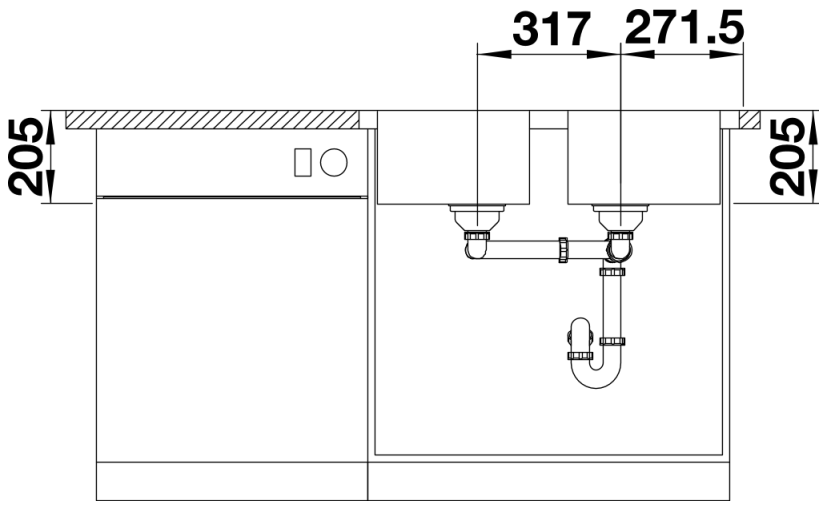

Étendue des fournitures

Bonde à panier Ø 90 mm automatique inox pour une cuve et Ø 90 mm manuelle inox pour l'autre cuve
Siphon référence 137 158 inclus

Détails

Vue de dessus

Découpe

Vue de face

Vue latérale