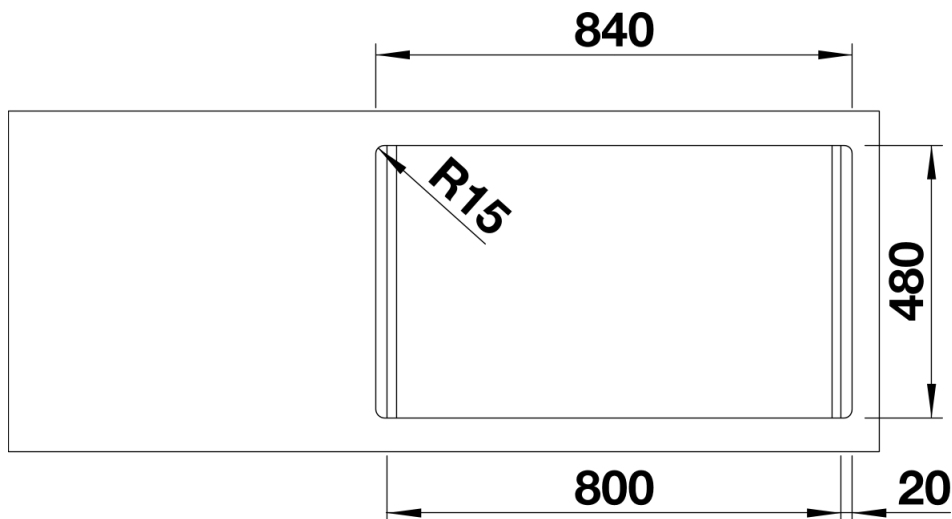

Fiches d'information sur le produit LEMIS 8-IF

Référence de l'article 524276

Avantage

- Conception claire et moderne
- Volume de cuve maximal
- Finition des bords plats -IF : élégant et hygiénique
- Evier réversible
- Egalement disponible en vidage automatique
- Siphon inclus

Étendue des fournitures

Bonde à panier Ø 90 mm automatique inox pour une cuve et Ø 90 mm manuelle inox pour l'autre cuve
Siphon référence 137 158 inclus

Détails

Vue de dessus

Découpe

Vue de face

Vue latérale