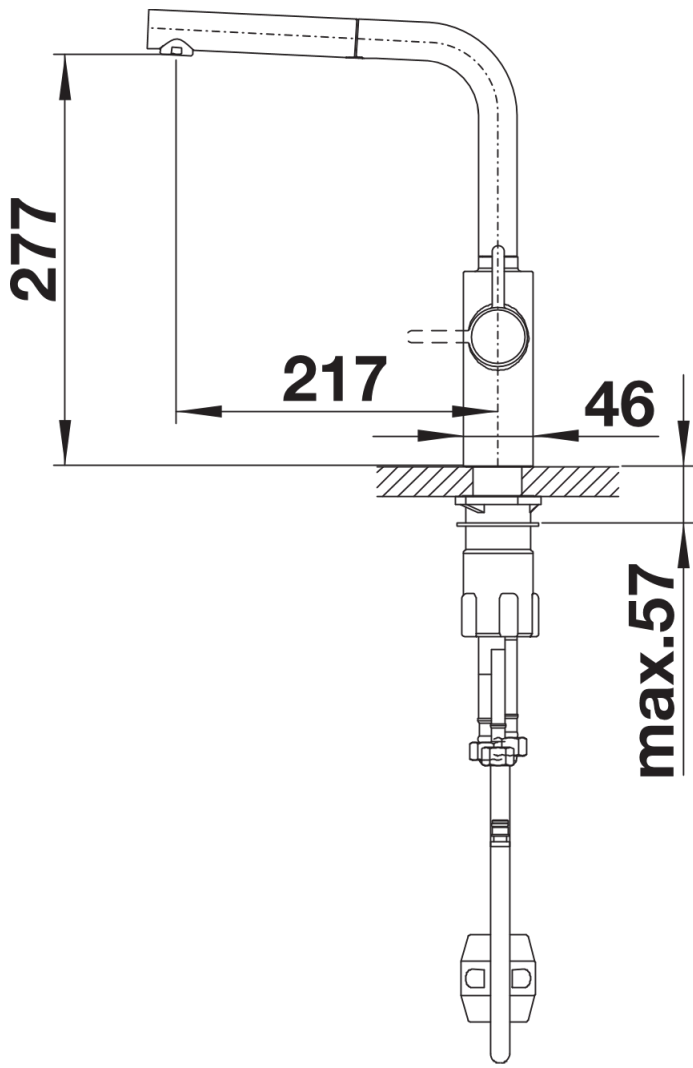

## Fiches d'information sur le produit EVOL-S Volume Levier à droite

Référence de l'article 525210

## Étendue des fournitures

---

- Bec orientable et amovible à 180°
- Percement Ø 35mm nécessaire
- Cartouche à disques céramiques
- Flexible de douchette gainé nylon
- Flexibles de raccordement d'une longueur de 610 mm et écrou 3/8" pour un montage simple et sûr
- Branchement 230 V nécessaire pour boîtier
- Régulateur de jet breveté réduisant nettement les dépôts de calcaire
- Plaque de renfort augmentant la stabilité de la robinetterie lors de l'encastrement dans les éviers en inox
- Equipé de série d'un clapet anti-retour, qui le protège contre les reflux, conformément à la norme EN 1717

## Détails

---

Plage de pivotement

Vue latérale