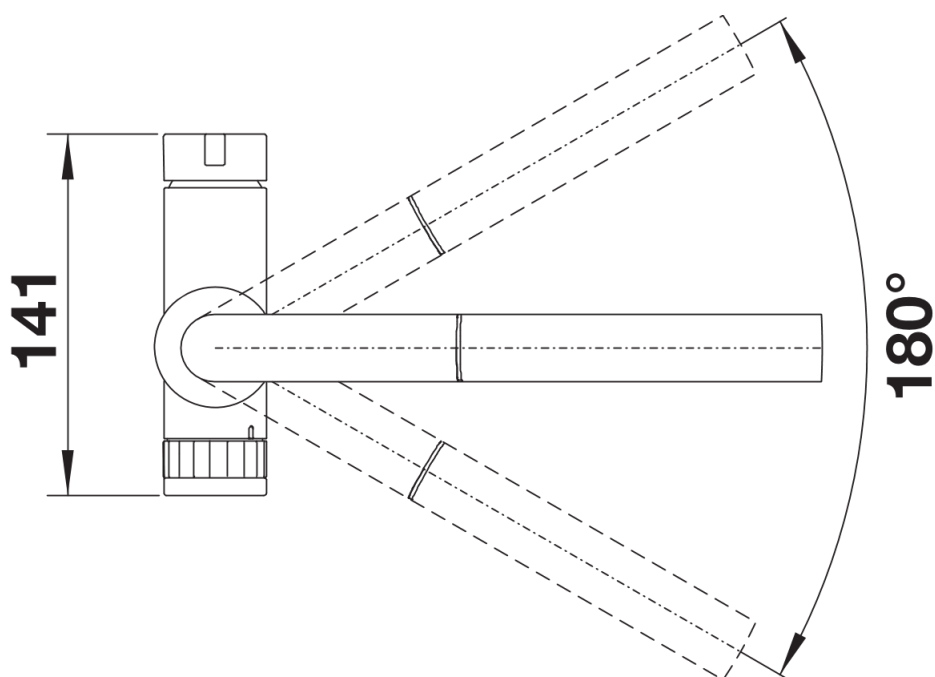

Étendue des fournitures

- Bec orientable et amovible à 180°
- Percement Ø 35mm nécessaire
- Cartouche à disques céramiques
- Flexible de douchette gainé nylon
- Flexibles de raccordement d'une longueur de 610 mm et écrou 3/8" pour un montage simple et sûr
- Branchement 230 V nécessaire pour boîtier
- Régulateur de jet breveté réduisant nettement les dépôts de calcaire
- Plaque de renfort augmentant la stabilité de la robinetterie lors de l'encastrement dans les éviers en inox
- Equipé de série d'un clapet anti-retour, qui le protège contre les reflux, conformément à la norme EN 1717

Détails

Plage de pivotement