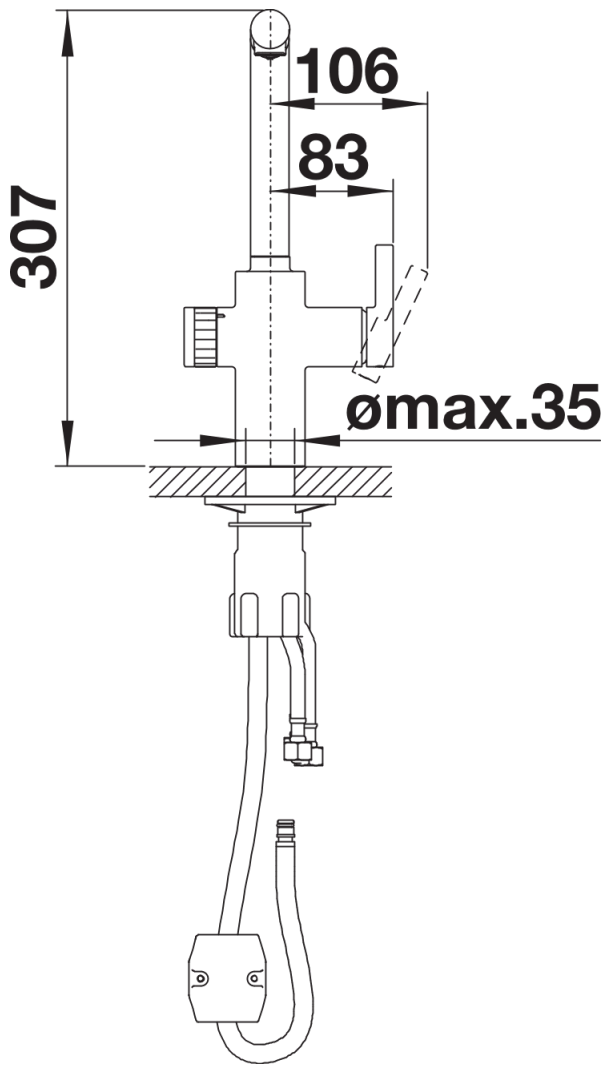

## Fiches d'information sur le produit EVOL-S Volume Levier à droite

Référence de l'article 525210

### Avantage

---

- Fonction verre doseur intégré avec réglage de la quantité exacte d'eau sur le bouton rotatif
- Respectueux de l'environnement : consommation d'eau en fonction des besoins avec commande tactile intuitive
- Contrôle dynamique et intelligent du débit d'eau
- Douchette extractible en métal de haute qualité
- Version à levier droite : parfaitement adaptée à l'agencement de l'évier
- Finition chromée ou PVD UltraResist

## Étendue des fournitures

---

- Bec orientable et amovible à 180°
- Percement Ø 35mm nécessaire
- Cartouche à disques céramiques
- Flexible de douchette gainé nylon
- Flexibles de raccordement d'une longueur de 610 mm et écrou 3/8" pour un montage simple et sûr
- Branchement 230 V nécessaire pour boîtier
- Régulateur de jet breveté réduisant nettement les dépôts de calcaire
- Plaque de renfort augmentant la stabilité de la robinetterie lors de l'encastrement dans les éviers en inox
- Equipé de série d'un clapet anti-retour, qui le protège contre les reflux, conformément à la norme EN 1717

## Détails

---

Plage de pivotement

Vue latérale