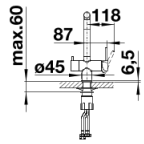

## Étendue des fournitures

---

- Sortie séparée pour l'eau filtrée et l'eau du robinet
- Bec orientable à 360°.
- Percement Ø 35 mm nécessaire
- Cartouche à disques céramiques
- Flexibles de raccordement d'une longueur de 450 mm et écrou 3/8" pour un montage simple et sûr
- Régulateur de jet breveté réduisant nettement les dépôts de calcaire
- Plaque de renfort augmentant la stabilité de la robinetterie lors de l'encastrement dans les éviers en inox
- Système complet de filtrage haute qualité de BWT
- Débitmètre inclus avec affichage de la capacité résiduelle du filtre

525273 - Drink Filter Soft L

525274 - Filterkopf

525237 -

## Détails

---

Plage de pivotement

Vue latérale