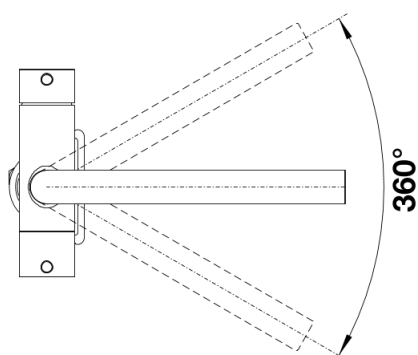

## Étendue des fournitures

---

- Sortie séparée pour l'eau filtrée et l'eau du robinet
- Bec orientable à 360°.
- Percement Ø 35 mm nécessaire
- Cartouche à disques céramiques
- Flexibles de raccordement d'une longueur de 450 mm et écrou 3/8" pour un montage simple et sûr
- Régulateur de jet breveté réduisant nettement les dépôts de calcaire
- Plaque de renfort augmentant la stabilité de la robinetterie lors de l'encastrement dans les éviers en inox
- Système complet de filtrage haute qualité de BWT
- Débitmètre inclus avec affichage de la capacité résiduelle du filtre

## Détails

---

Plage de pivotement

Vue latérale