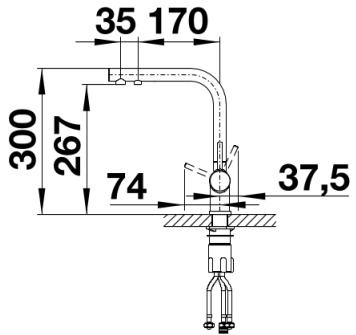

## Étendue des fournitures

---

- Sortie séparée pour l'eau filtrée et l'eau du robinet
- Bec orientable à 360°.
- Percement Ø 35 mm nécessaire
- Cartouche à disques céramiques
- Flexibles de raccordement d'une longueur de 450 mm et écrou 3/8" pour un montage simple et sûr
- Régulateur de jet breveté réduisant nettement les dépôts de calcaire
- Plaque de renfort augmentant la stabilité de la robinetterie lors de l'encastrement dans les éviers en inox
- Système complet de filtrage haute qualité de BWT
- Débitmètre inclus avec affichage de la capacité résiduelle du filtre

525273 - Drink Filter Soft L

525274 - Filterkopf

525237 -

## Détails

---

Plage de pivotement

Vue latérale