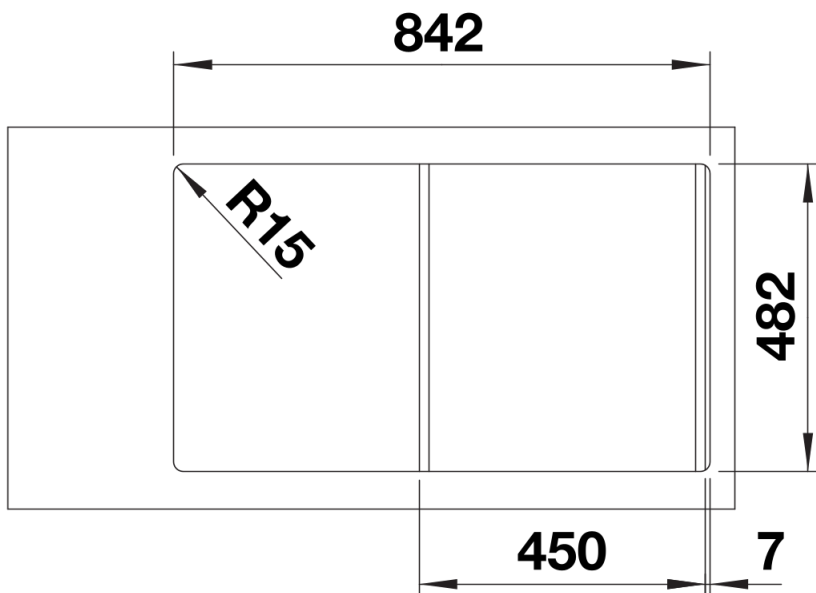

Fiches d'information sur le produit LIVIT 45 S Salto

Référence de l'article 516352

Avantage

- Vide-sauce complémentaire latéral en option
- Egouttoir généreusement dimensionné
- Avec bonde à panier automatique en inox Ø 90 mm
- Evier percé
- Siphon inclus

Étendue des fournitures

Vidage compact avec bonde à panier Ø 90 mm inox automatique Siphon 137 158 inclus

Détails

Vue de dessus

Découpe

Vue de face

Vue latérale