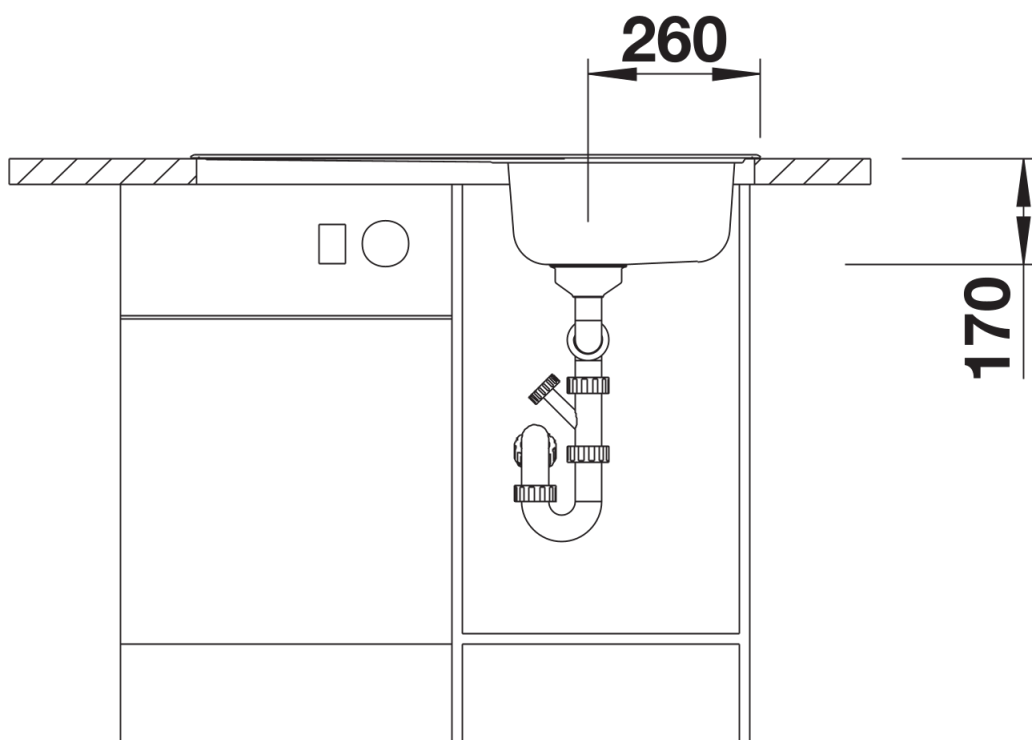

Fiches d'information sur le produit LIVIT 45 S Salto

Référence de l'article 516352

Avantage

- Vide-sauce complémentaire latéral en option
- Egouttoir généreusement dimensionné
- Avec bonde à panier automatique en inox Ø 90 mm
- Evier percé
- Siphon inclus

Étendue des fournitures

Vidage compact avec bonde à panier Ø 90 mm inox automatique Siphon 137 158 inclus

Détails

Vue de dessus

Découpe

Vue de face

Vue latérale