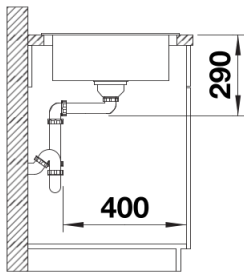

Étendue des fournitures

Vidage compact avec bonde à panier Ø 90 mm inox automatique Siphon 137 158 inclus

Détails

Vue de dessus

Découpe

Vue de face

Vue latérale