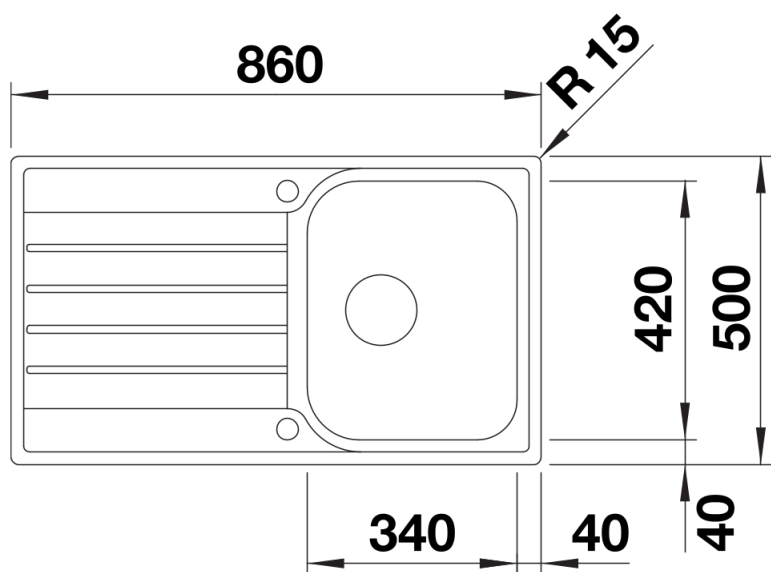

Fiches d'information sur le produit LIVIT 45 S Salto

Référence de l'article 516352

Avantage

- Vide-sauce complémentaire latéral en option
- Egouttoir généreusement dimensionné
- Avec bonde à panier automatique en inox Ø 90 mm
- Evier percé
- Siphon inclus

Étendue des fournitures

Vidage compact avec bonde à panier Ø 90 mm inox automatique Siphon 137 158 inclus

Détails

Vue de dessus

Découpe

Vue de face

Vue latérale