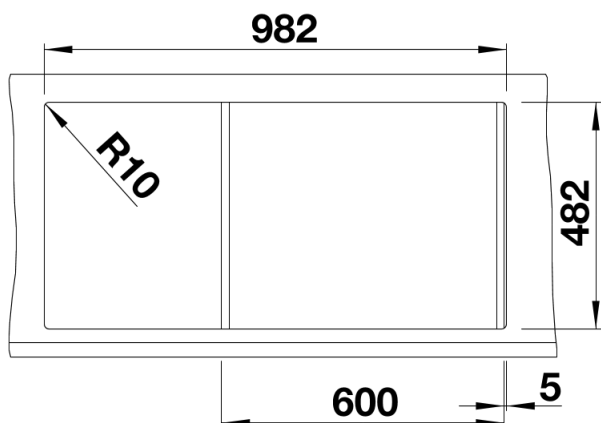

Fiches d'information sur le produit LIVIT 6 S

Référence de l'article 517145

Avantage

- Cuvette multifonctions perforée, transposable dans la cuve principale
- Egouttoir généreusement dimensionné
- Avec bonde à panier en inox Ø 90 mm

Étendue des fournitures

Bonde à panier Ø 90 mm automatique inox pour la cuve principale, manuelle pour le vide-sauce et siphon Ø 40 mm à culot démontable avec une prise machine à laver

Détails

Vue de dessus

Découpe

Vue de face

Vue latérale