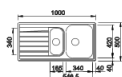

Fiches d'information sur le produit LIVIT 6 S

Référence de l'article 517145

Avantage

- Cuvette multifonctions perforée, transposable dans la cuve principale
- Egouttoir généreusement dimensionné
- Avec bonde à panier en inox Ø 90 mm

Étendue des fournitures

Bonde à panier Ø 90 mm automatique inox pour la cuve principale, manuelle pour le vide-sauce et siphon Ø 40 mm à culot démontable avec une prise machine à laver

Détails

Vue de dessus

Découpe

Vue de face

Vue latérale