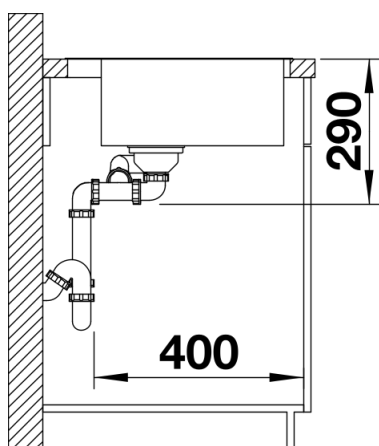

Étendue des fournitures

Vidage compact avec deux bondes à panier Ø 90 mm inox InFino, automatique et BLANCO PushControl pour la grande cuve, manuelle pour l'autre cuve
Siphon 137 158 inclus

Détails

Vue de dessus

Découpe

Vue de face

Vue latérale