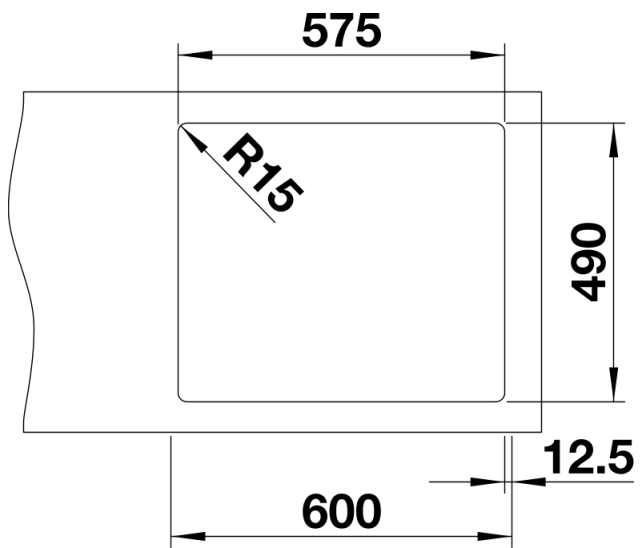

Étendue des fournitures

Vidage compact avec deux bondes à panier Ø 90 mm inox InFino, automatique et BLANCO PushControl pour la grande cuve, manuelle pour l'autre cuve
Siphon 137 158 inclus

Détails

Vue de dessus

Découpe

Vue de face

Vue latérale