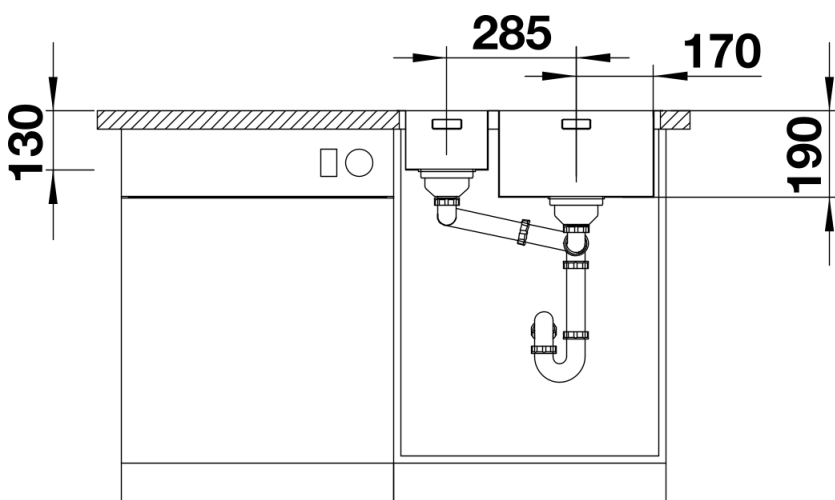

Étendue des fournitures

Vidage compact avec deux bondes à panier Ø 90 mm inox InFino, automatique et BLANCO PushControl pour la grande cuve, manuelle pour l'autre cuve
Siphon 137 158 inclus

Détails

Vue de dessus

Découpe

Vue de face

Vue latérale