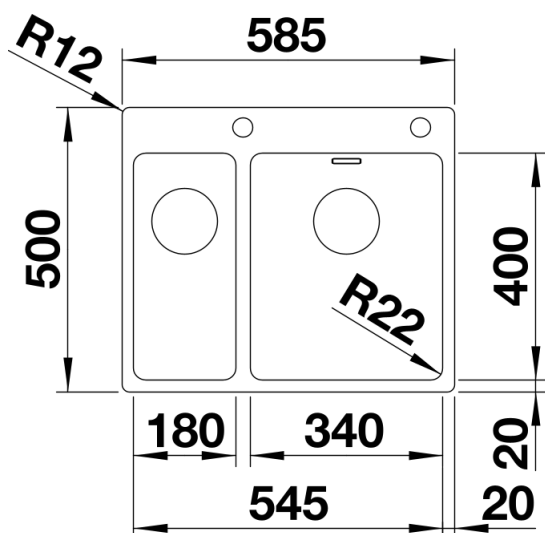

Fiches d'information sur le produit ANDANO 340/180-IF/A

Référence de l'article 525247

Avantage

- Réalisation élégante avec plage de robinetterie intégrée
- Grande cuve et utilisation maximale de son vaste fond
- Des accessoires élégants optionnels disponibles
- Exécution vidage automatique : livré avec BLANCO PushControl
- Equipements haute qualité : trop-plein masqué C-overflow et système d'évacuation InFino - élégamment intégrés et très faciles à entretenir
- Evier percé
- Siphon inclus

Étendue des fournitures

Vidage compact avec deux bondes à panier Ø 90 mm inox InFino, automatique et BLANCO PushControl pour la grande cuve, manuelle pour l'autre cuve
Siphon 137 158 inclus

Détails

Vue de dessus

Découpe

Vue de face

Vue latérale