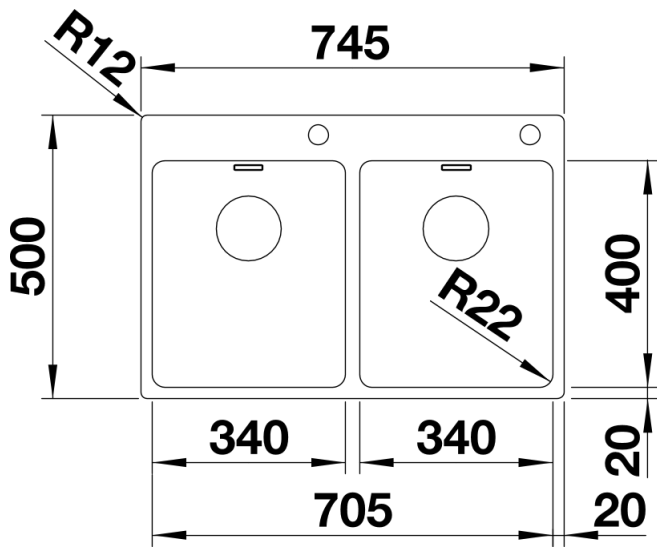

Fiches d'information sur le produit ANDANO 340/340-IF/A

Référence de l'article 525248

Avantage

- Association unique d'éléments visuels et fonctionnels
- Réalisation élégante avec plage de robinetterie intégrée
- Grande cuve et utilisation maximale de son vaste fond
- Des accessoires élégants optionnels disponibles
- Exécution vidage automatique : livré avec BLANCO PushControl (Percement Ø 35 mm nécessaire)
- Fonctions de haute qualité : le trop-plein masqué C-overflow et le système d'évacuation InFino - élégamment intégrés et très faciles à entretenir
- Siphon inclus

Étendue des fournitures

Système d'écoulement compact à encombrement réduit avec bonde à panier Ø 90 mm automatique inox InFino et BLANCO PushControl pour une cuve (la plus grande si 2 cuves), bonde à panier Ø 90 mm manuelle inox InFino pour l'autre cuve Siphon référence 137 158 inclus

Détails

Vue de dessus

Découpe

Vue de face

Vue latérale