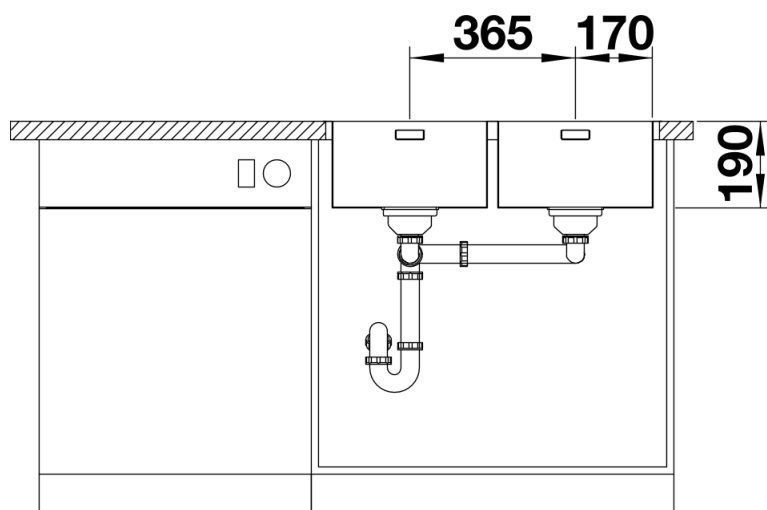

Étendue des fournitures

Système d'écoulement compact à encombrement réduit avec bonde à panier Ø 90 mm automatique inox InFino et BLANCO PushControl pour une cuve (la plus grande si 2 cuves), bonde à panier Ø 90 mm manuelle inox InFino pour l'autre cuve Siphon référence 137 158 inclus

Détails

Vue de dessus

Découpe

Vue de face

Vue latérale