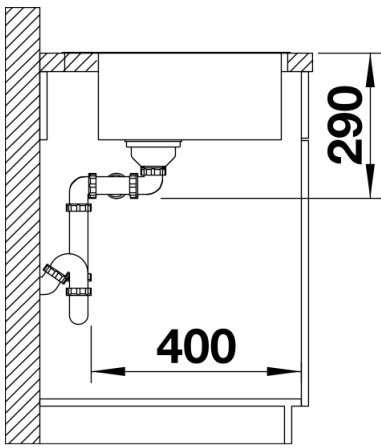

Étendue des fournitures

Système d'écoulement compact à encombrement réduit avec bonde à panier Ø 90 mm automatique inox InFino et BLANCO PushControl pour une cuve (la plus grande si 2 cuves), bonde à panier Ø 90 mm manuelle inox InFino pour l'autre cuve Siphon référence 137 158 inclus

Détails

Vue de dessus

Découpe

Vue de face

Vue latérale