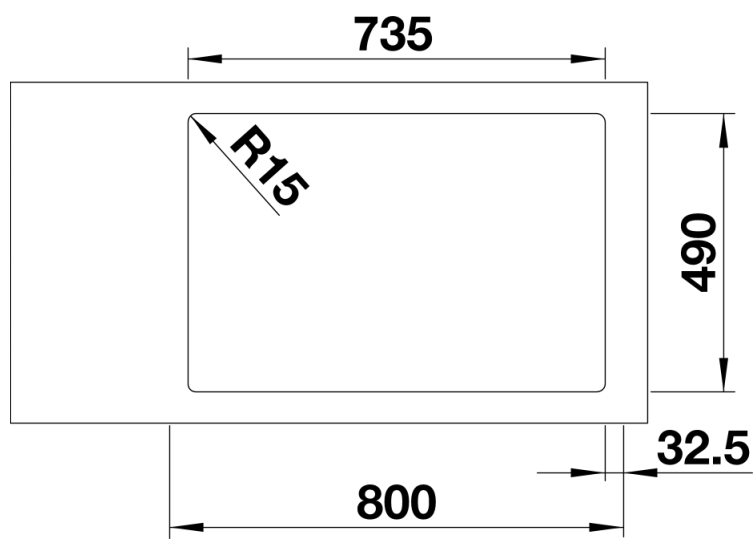

Étendue des fournitures

Système d'écoulement compact à encombrement réduit avec bonde à panier Ø 90 mm automatique inox InFino et BLANCO PushControl pour une cuve (la plus grande si 2 cuves), bonde à panier Ø 90 mm manuelle inox InFino pour l'autre cuve Siphon référence 137 158 inclus

Détails

Vue de dessus

Découpe

Vue de face

Vue latérale