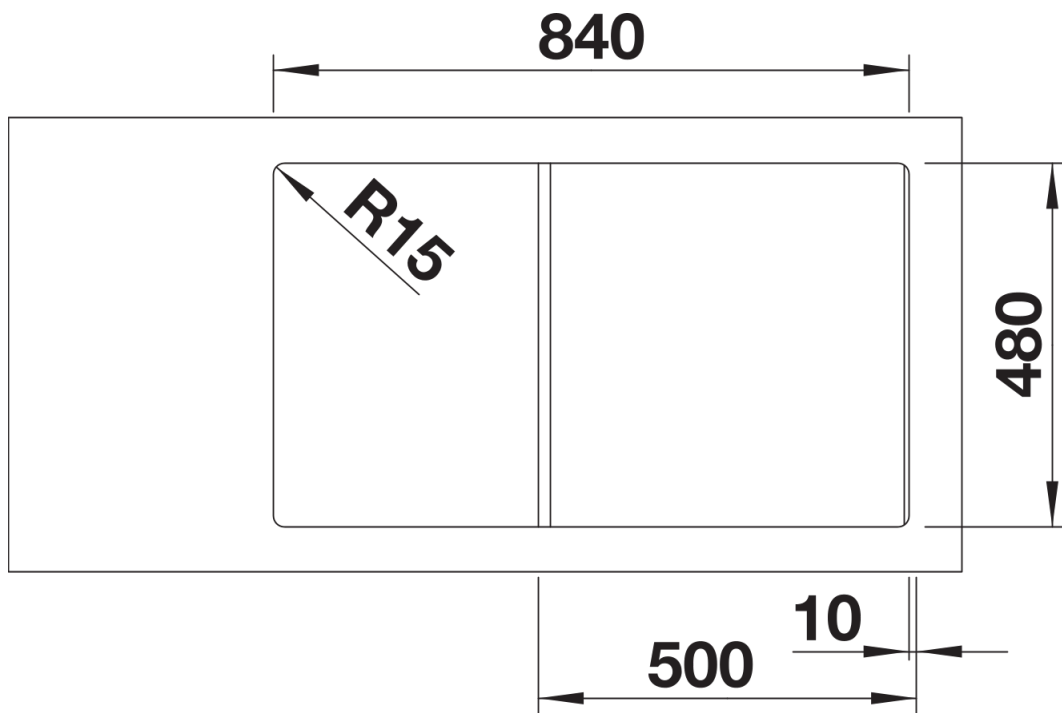

## Étendue des fournitures

---

Vidage compact avec bonde à panier Ø 90 mm inox manuelle. Siphon 137 158 inclus

## Détails

---

Vue de dessus

Découpe

Vue de face

Vue latérale