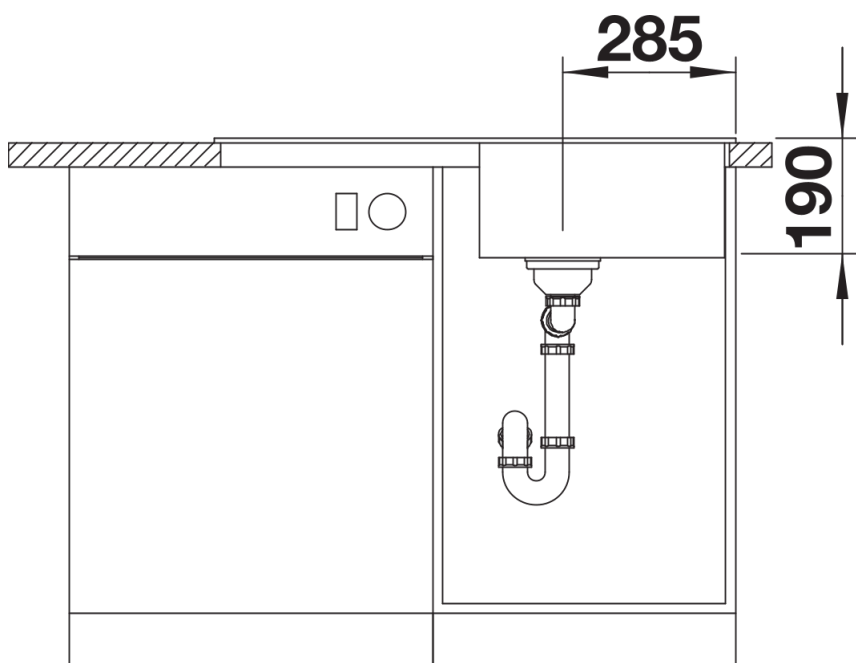

## Étendue des fournitures

---

Vidage compact avec bonde à panier Ø 90 mm inox manuelle. Siphon 137 158 inclus

## Détails

---

Vue de dessus

Découpe

Vue de face

Vue latérale