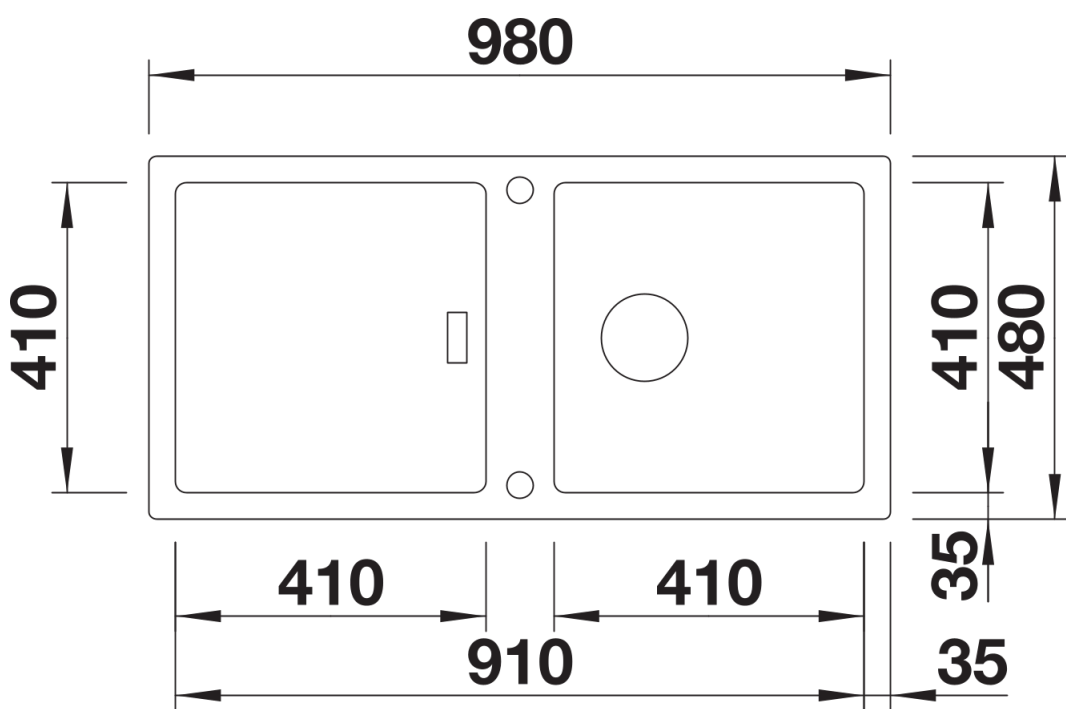

### Avantage

---

- Design cubique
- Haut bord élégant
- Une symétrie de part et d'autre de la plage de robinetterie centrale
- Gain de place à l'arrière de l'évier grâce aux dimensions d'installation réduites
- Evier réversible
- Fonctions de haute qualité : le trop-plein masqué C-overflow et le système d'évacuation InFino - élégamment intégrés et très faciles à entretenir
- Siphon inclus

## Détails

---

Vue de dessus

Découpe

Vue de face

Vue latérale