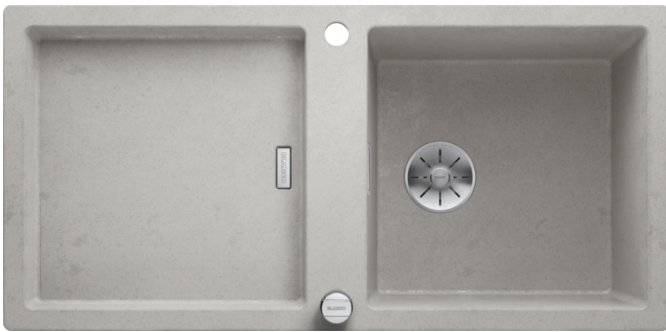

Coloris disponibles
beton-style

SILGRANIT beton-style