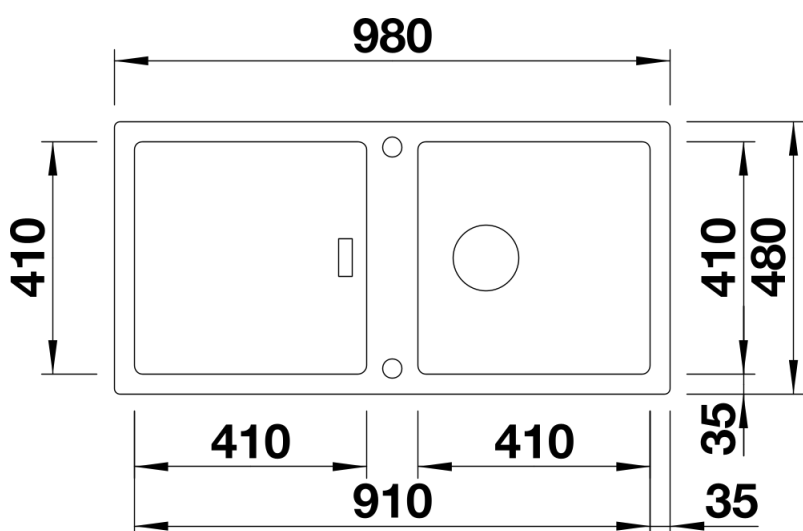

Fiches d'information sur le produit ADON XL 6 S

Référence de l'article 525298

Avantage

- Design cubique
- Haut bord élégant
- Une symétrie de part et d'autre de la plage de robinetterie centrale
- Gain de place à l'arrière de l'évier grâce aux dimensions d'installation réduites
- Evier réversible
- Fonctions de haute qualité : le trop-plein masqué C-overflow et le système d'évacuation InFino - élégamment intégrés et très faciles à entretenir
- Siphon inclus

Coloris

Coloris disponibles
beton-style

SILGRANIT beton-style

Étendue des fournitures

Vidage compact avec bonde à panier Ø 90 mm inox InFino automatique Siphon 137 158 inclus

Détails

Vue de dessus

Découpe

Vue de face

Vue latérale