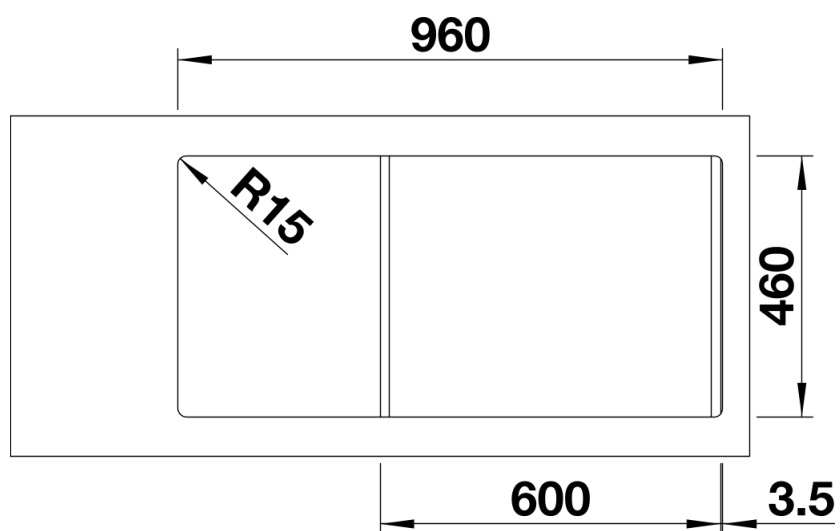

Étendue des fournitures

Vidage compact avec bonde à panier Ø 90 mm inox InFino automatique Siphon 137 158 inclus

Détails

Découpe