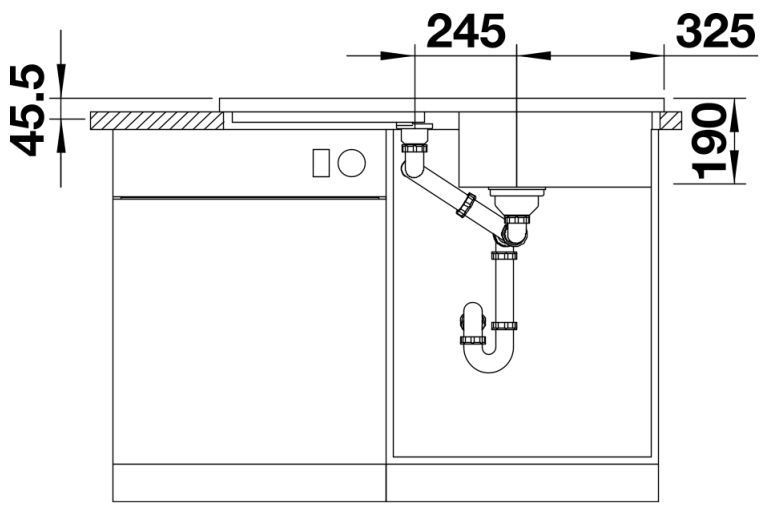

Fiches d'information sur le produit ADON XL 6 S

Référence de l'article 525298

Avantage

- Design cubique
- Haut bord élégant
- Une symétrie de part et d'autre de la plage de robinetterie centrale
- Gain de place à l'arrière de l'évier grâce aux dimensions d'installation réduites
- Evier réversible
- Fonctions de haute qualité : le trop-plein masqué C-overflow et le système d'évacuation InFino - élégamment intégrés et très faciles à entretenir
- Siphon inclus

Coloris

Coloris disponibles
beton-style

SILGRANIT beton-style

Étendue des fournitures

Vidage compact avec bonde à panier Ø 90 mm inox InFino automatique Siphon 137 158 inclus

Détails

Vue de dessus

Découpe