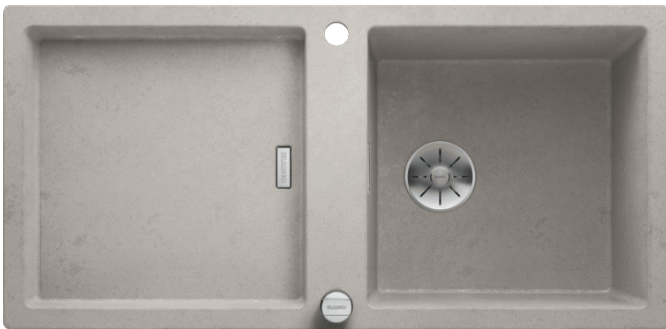

Fiches d'information sur le produit ADON XL 6 S

Référence de l'article 525298

Avantage

- Design cubique
- Haut bord élégant
- Une symétrie de part et d'autre de la plage de robinetterie centrale
- Gain de place à l'arrière de l'évier grâce aux dimensions d'installation réduites
- Evier réversible
- Fonctions de haute qualité : le trop-plein masqué C-overflow et le système d'évacuation InFino - élégamment intégrés et très faciles à entretenir
- Siphon inclus

Coloris

Coloris disponibles
beton-style

SILGRANIT beton-style

Étendue des fournitures

Vidage compact avec bonde à panier Ø 90 mm inox InFino automatique Siphon 137 158 inclus

Détails

Vue de dessus

Découpe