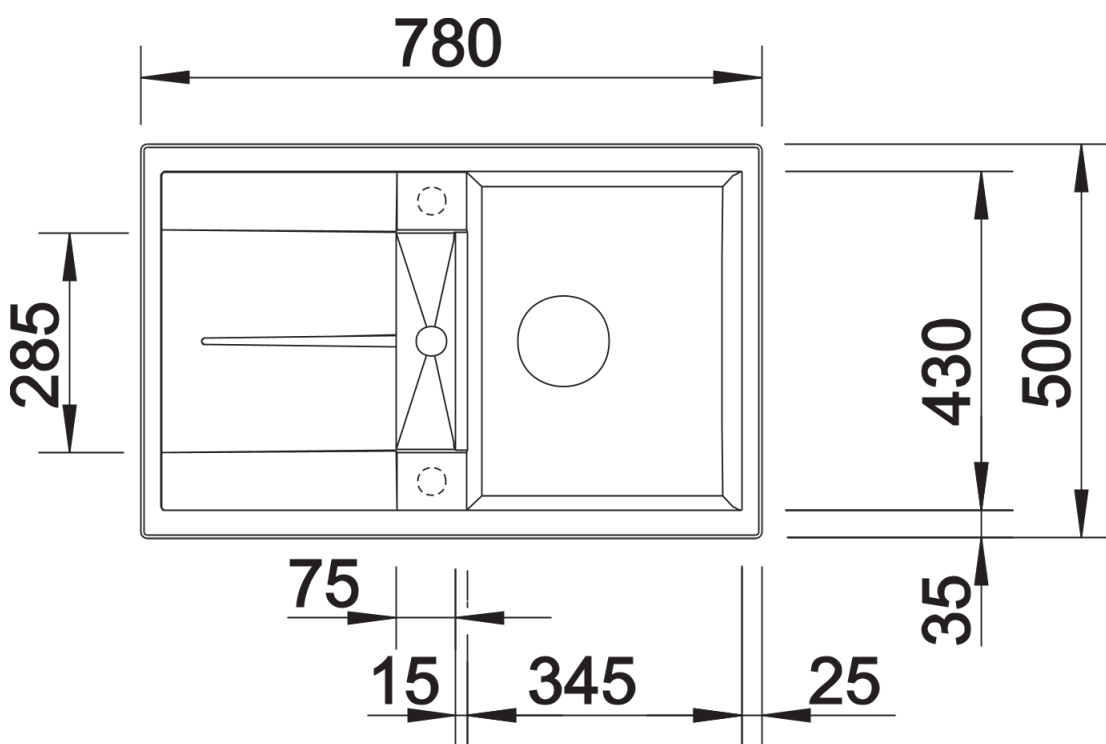

Fiches d'information sur le produit METRA 45 S

Référence de l'article 525312

Avantage

- Design contemporain et épuré
- Ligne attractive pour tous publics
- Grande cuve très profonde
- Égouttoir fonctionnel pouvant être utilisé comme surface de travail avec vide-sauce
- Bord plat esthétique
- Évier réversible
- Siphon inclus

Coloris

Coloris disponibles
beton-style

SILGRANIT beton-style

Informations de planification

- * Au besoin, prévoir une découpe des joues du meuble

Étendue des fournitures

Vidage compact avec bonde à panier Ø 90 mm inox manuelle. Siphon 137 158 inclus

Détails

Vue de dessus

Découpe

Vue de face

Vue latérale