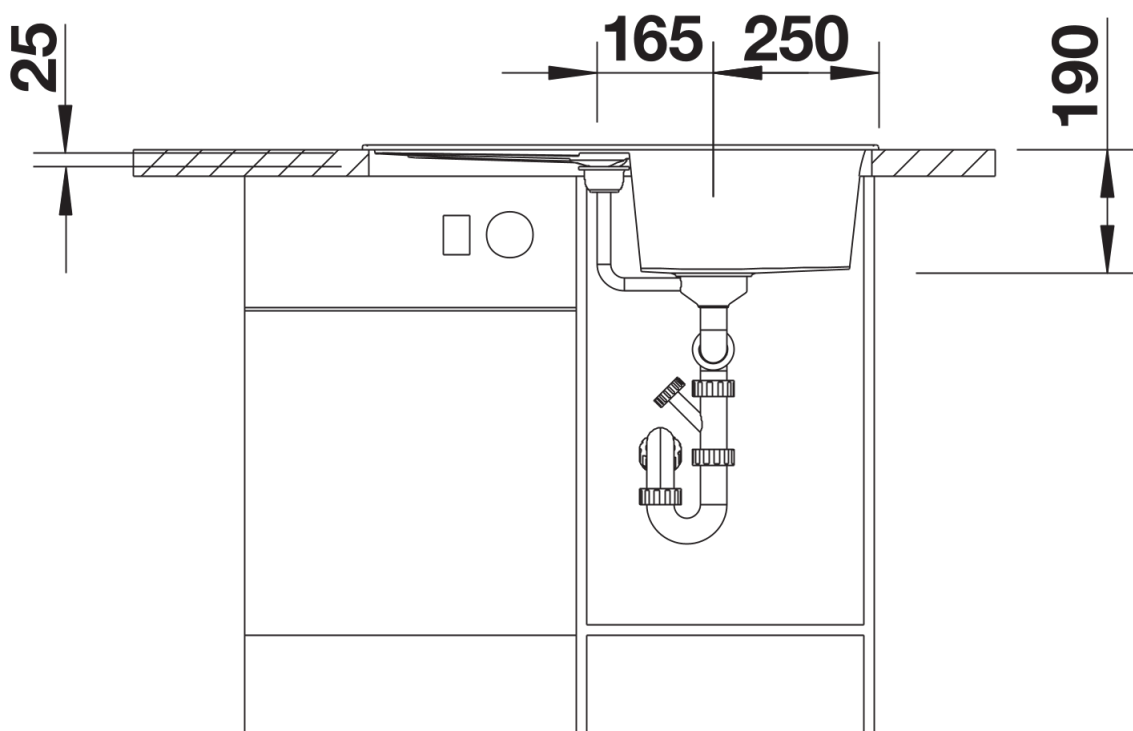

Fiches d'information sur le produit METRA 45 S

Référence de l'article 525312

Avantage

- Design contemporain et épuré
- Ligne attractive pour tous publics
- Grande cuve très profonde
- Égouttoir fonctionnel pouvant être utilisé comme surface de travail avec vide-sauce
- Bord plat esthétique
- Évier réversible
- Siphon inclus

Coloris

Coloris disponibles
beton-style

SILGRANIT beton-style

Informations de planification

- * Au besoin, prévoir une découpe des joues du meuble

Étendue des fournitures

Vidage compact avec bonde à panier Ø 90 mm inox manuelle. Siphon 137 158 inclus

Détails

Vue de dessus

Découpe

Vue de face

Vue latérale