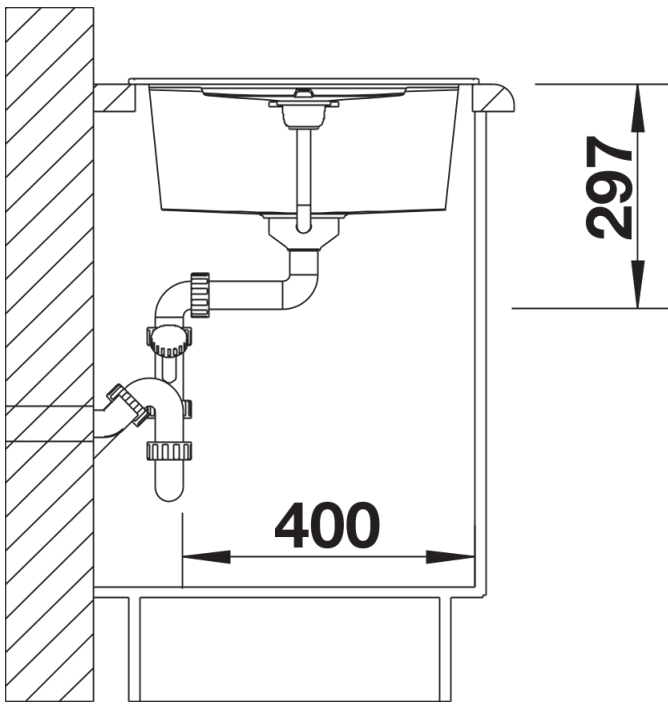

Fiches d'information sur le produit METRA 45 S

Référence de l'article 525312

Avantage

- Design contemporain et épuré
- Ligne attractive pour tous publics
- Grande cuve très profonde
- Égouttoir fonctionnel pouvant être utilisé comme surface de travail avec vide-sauce
- Bord plat esthétique
- Évier réversible
- Siphon inclus

Détails

Vue de dessus

Découpe

Vue de face

Vue latérale