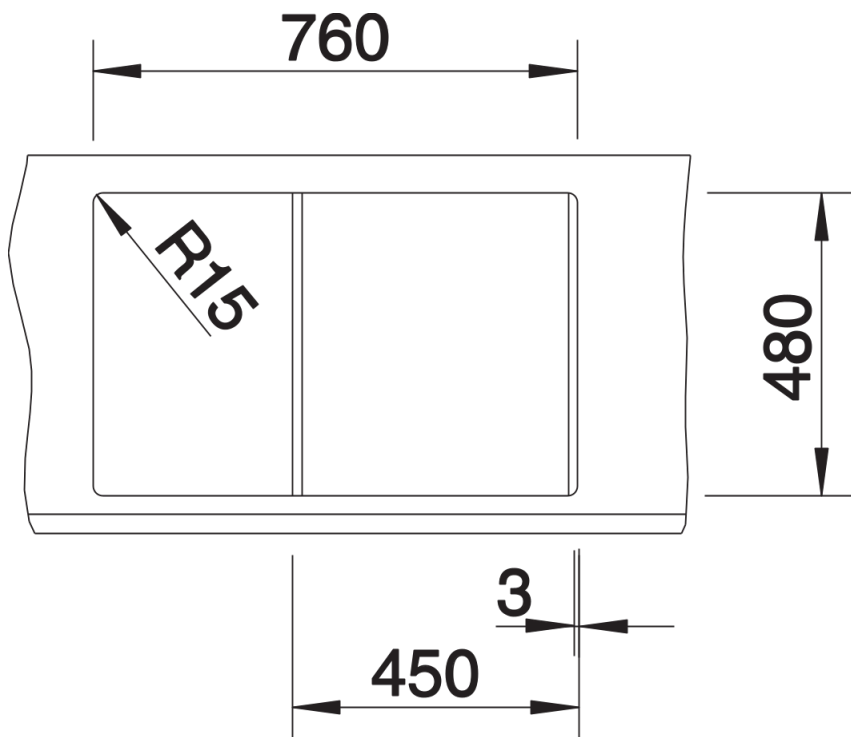

Fiches d'information sur le produit METRA 45 S

Référence de l'article 525312

Avantage

- Design contemporain et épuré
- Ligne attractive pour tous publics
- Grande cuve très profonde
- Égouttoir fonctionnel pouvant être utilisé comme surface de travail avec vide-sauce
- Bord plat esthétique
- Évier réversible
- Siphon inclus

Coloris

Coloris disponibles
beton-style

SILGRANIT beton-style

Informations de planification

- * Au besoin, prévoir une découpe des joues du meuble

Étendue des fournitures

Vidage compact avec bonde à panier Ø 90 mm inox manuelle. Siphon 137 158 inclus

Détails

Vue de dessus

Découpe

Vue de face

Vue latérale