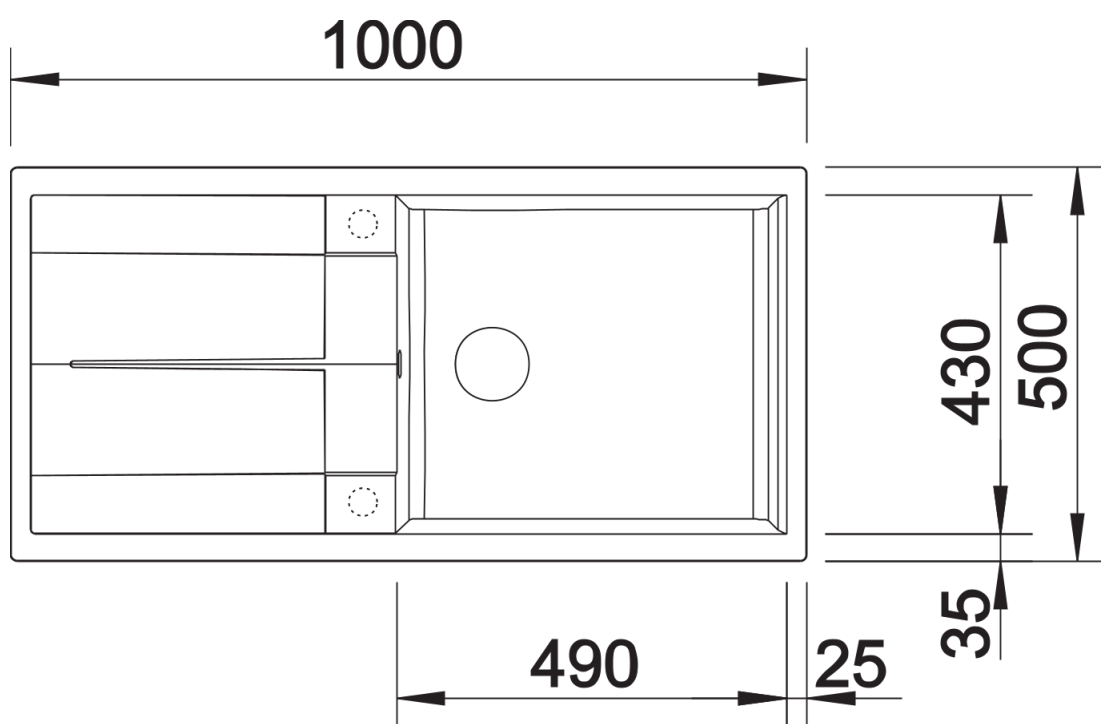

Fiches d'information sur le produit METRA XL 6 S

Référence de l'article 525315

Avantage

- Grande cuve spacieuse pour plus d'espace pour laver
- Egouttoir pratique, utilisable comme surface de travail complémentaire
- Bords plats esthétiques
- Bonde à panier Ø 90 mm automatique inox
- Différentes versions de planches à découper disponibles en option
- Siphon inclus

Coloris

Coloris disponibles
beton-style

SILGRANIT beton-style

Étendue des fournitures

Vidage compact avec bonde à panier Ø 90 mm inox automatique Siphon 137 158 inclus

Détails

Vue de dessus

Découpe

Vue de face

Vue latérale