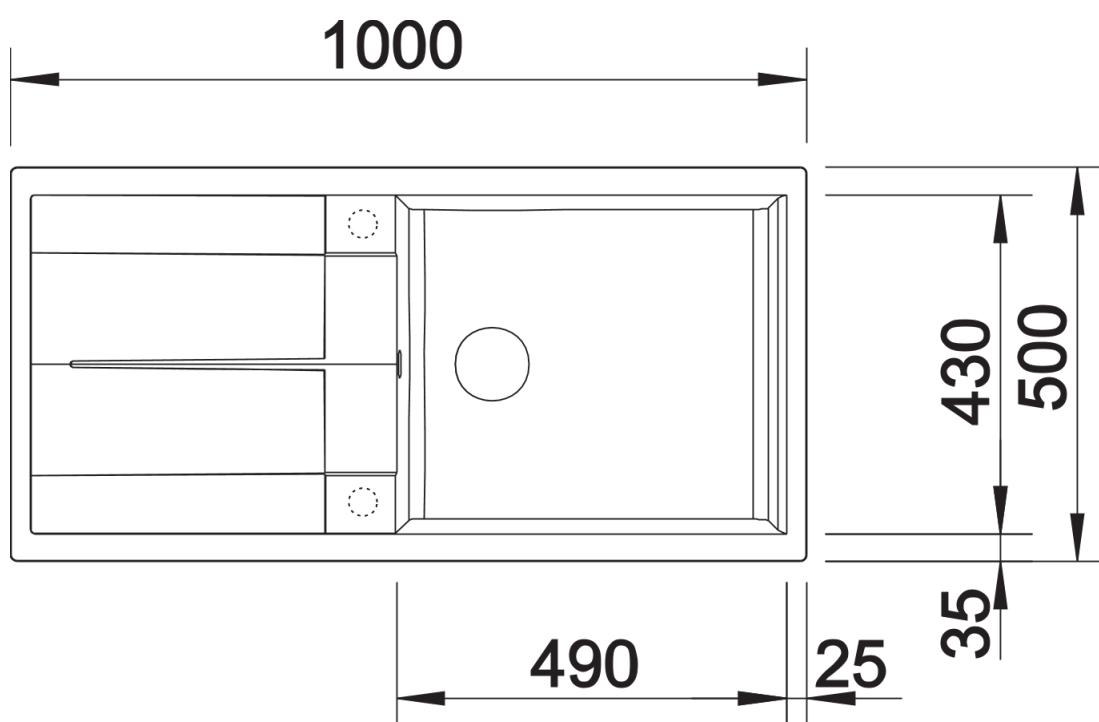

Fiches d'information sur le produit METRA XL 6 S

Référence de l'article 525315

Avantage

- Grande cuve spacieuse pour plus d'espace pour laver
- Egouttoir pratique, utilisable comme surface de travail complémentaire
- Bords plats esthétiques
- Bonde à panier Ø 90 mm manuelle inox
- Différentes versions de planches à découper disponibles en option
- Siphon inclus

Coloris

Coloris disponibles
beton-style

SILGRANIT beton-style

Étendue des fournitures

Bonde à panier Ø 90 mm automatique inox Siphon référence 137 158 inclus

Détails

Vue de dessus

Découpe

Vue de face

Vue latérale