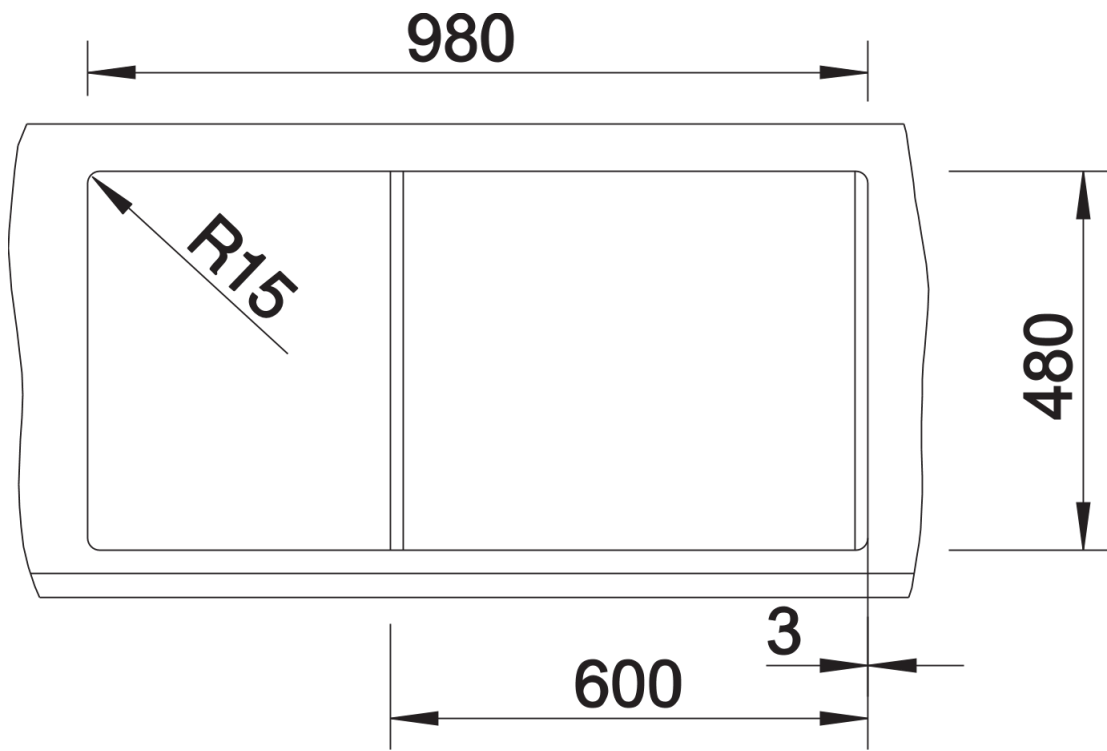

Fiches d'information sur le produit METRA XL 6 S

Référence de l'article 525315

Avantage

- Grande cuve spacieuse pour plus d'espace pour laver
- Egouttoir pratique, utilisable comme surface de travail complémentaire
- Bords plats esthétiques
- Bonde à panier Ø 90 mm manuelle inox
- Différentes versions de planches à découper disponibles en option
- Siphon inclus

Coloris

Coloris disponibles
beton-style

SILGRANIT beton-style

Étendue des fournitures

Bonde à panier Ø 90 mm automatique inox Siphon référence 137 158 inclus

Détails

Vue de dessus

Découpe

Vue de face

Vue latérale