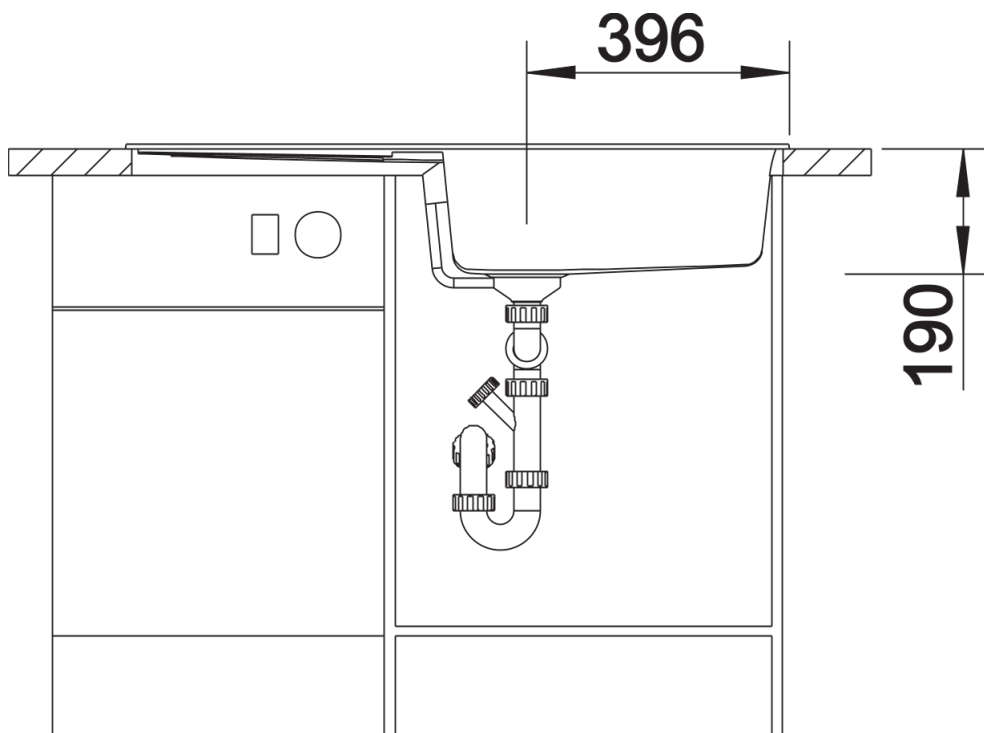

Fiches d'information sur le produit METRA XL 6 S

Référence de l'article 525315

Avantage

- Grande cuve spacieuse pour plus d'espace pour laver
- Egouttoir pratique, utilisable comme surface de travail complémentaire
- Bords plats esthétiques
- Bonde à panier Ø 90 mm automatique inox
- Différentes versions de planches à découper disponibles en option
- Siphon inclus

Coloris

Coloris disponibles
beton-style

SILGRANIT beton-style

Étendue des fournitures

Vidage compact avec bonde à panier Ø 90 mm inox automatique Siphon 137 158 inclus

Détails

Vue de dessus

Découpe