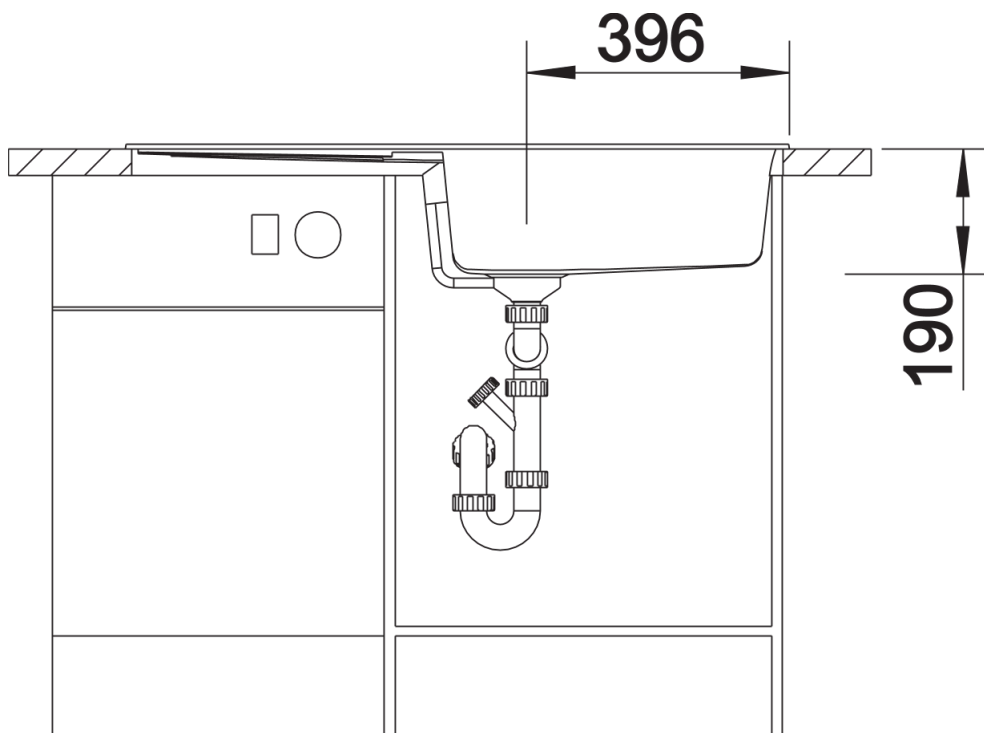

Fiches d'information sur le produit METRA XL 6 S

Référence de l'article 525315

Avantage

- Grande cuve spacieuse pour plus d'espace pour laver
- Egouttoir pratique, utilisable comme surface de travail complémentaire
- Bords plats esthétiques
- Bonde à panier Ø 90 mm manuelle inox
- Différentes versions de planches à découper disponibles en option
- Siphon inclus

Coloris

Coloris disponibles
beton-style

SILGRANIT beton-style

Étendue des fournitures

Bonde à panier Ø 90 mm automatique inox Siphon référence 137 158 inclus

Détails

Vue de dessus

Découpe