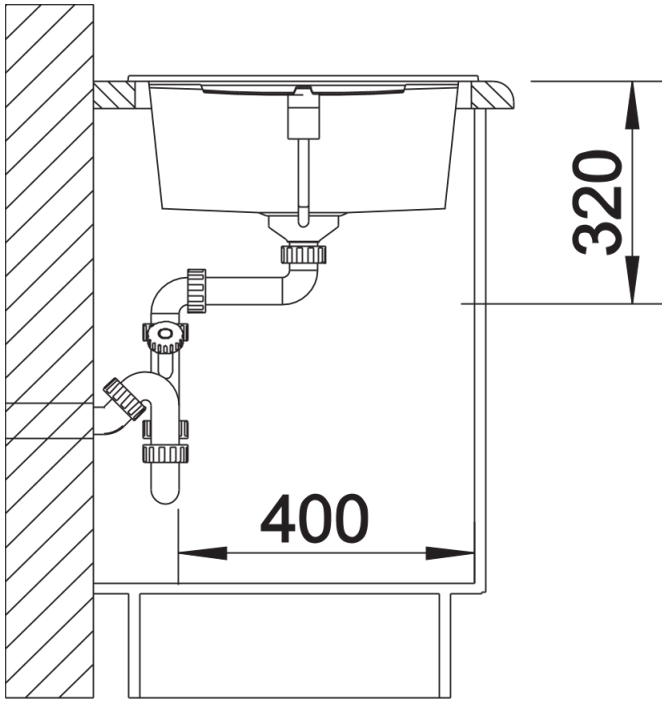

Vue latérale