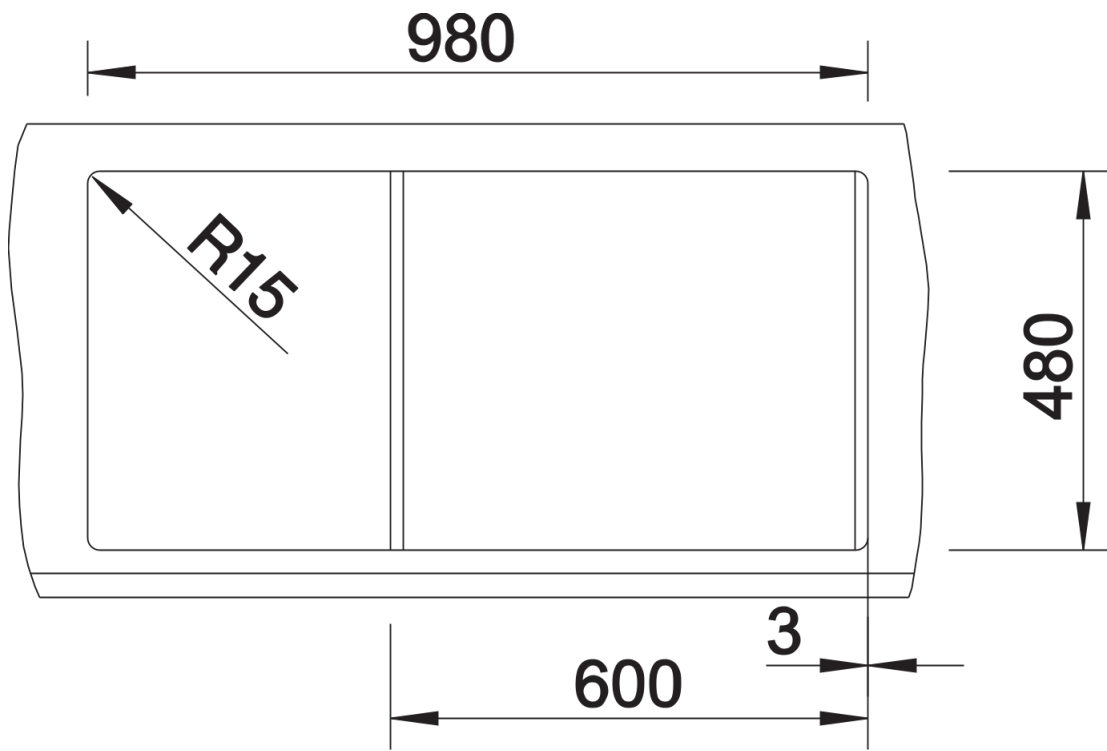

Fiches d'information sur le produit METRA XL 6 S

Référence de l'article 525315

Avantage

- Grande cuve spacieuse pour plus d'espace pour laver
- Egouttoir pratique, utilisable comme surface de travail complémentaire
- Bords plats esthétiques
- Bonde à panier Ø 90 mm automatique inox
- Différentes versions de planches à découper disponibles en option
- Siphon inclus

Coloris

Coloris disponibles
beton-style

SILGRANIT beton-style

Étendue des fournitures

Vidage compact avec bonde à panier Ø 90 mm inox automatique Siphon 137 158 inclus

Détails

Vue de dessus

Découpe

Vue de face

Vue latérale