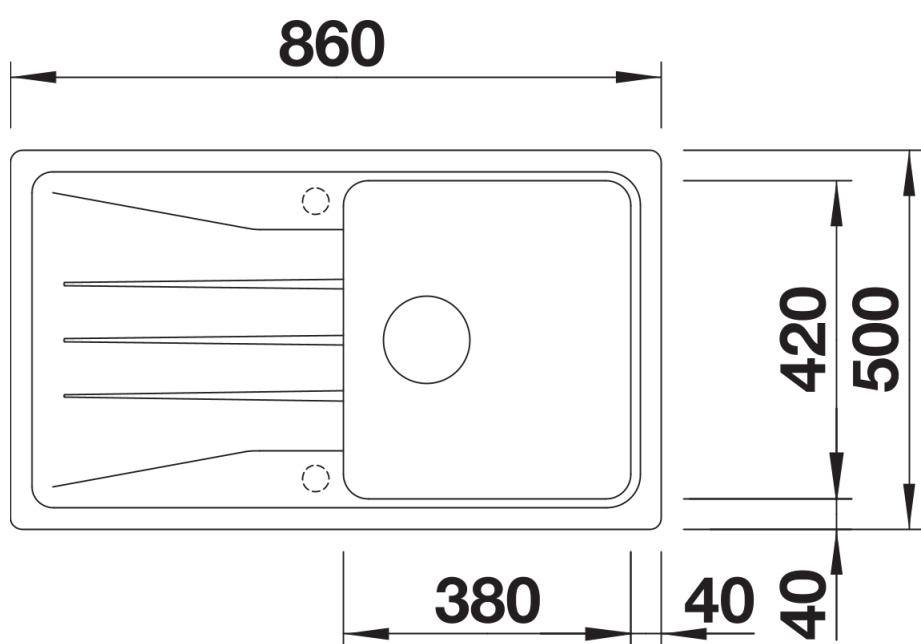

Fiches d'information sur le produit SONA 5 S

Référence de l'article 525973

Avantage

- Design moderne
- Grande cuve avec vaste égouttoir
- Siphon inclus

Coloris

Coloris disponibles

noir
anthracite
gris rocher
alumétallic
blanc
jasmin
tartufo
café

SILGRANIT noir

Étendue des fournitures

Vidage compact avec bonde à panier Ø 90 mm inox manuelle Siphon 137 158 inclus

Détails

Vue de dessus

Découpe

Vue de face

Vue latérale