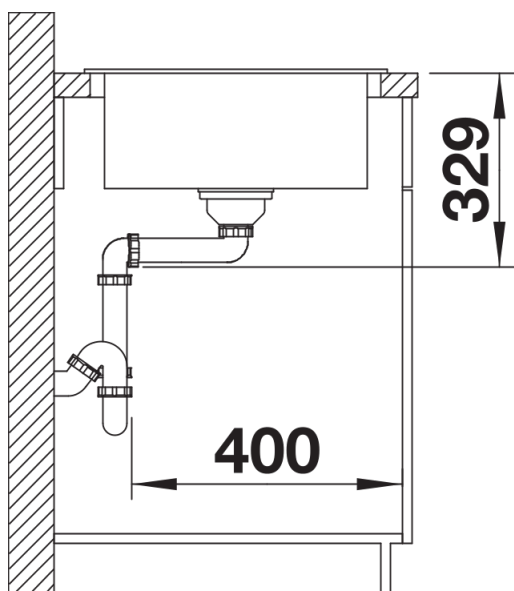

SILGRANIT noir

Étendue des fournitures

Vidage compact avec bonde à panier Ø 90 mm inox manuelle Siphon 137 158 inclus

Détails

Vue de dessus

Découpe

Vue de face

Vue latérale