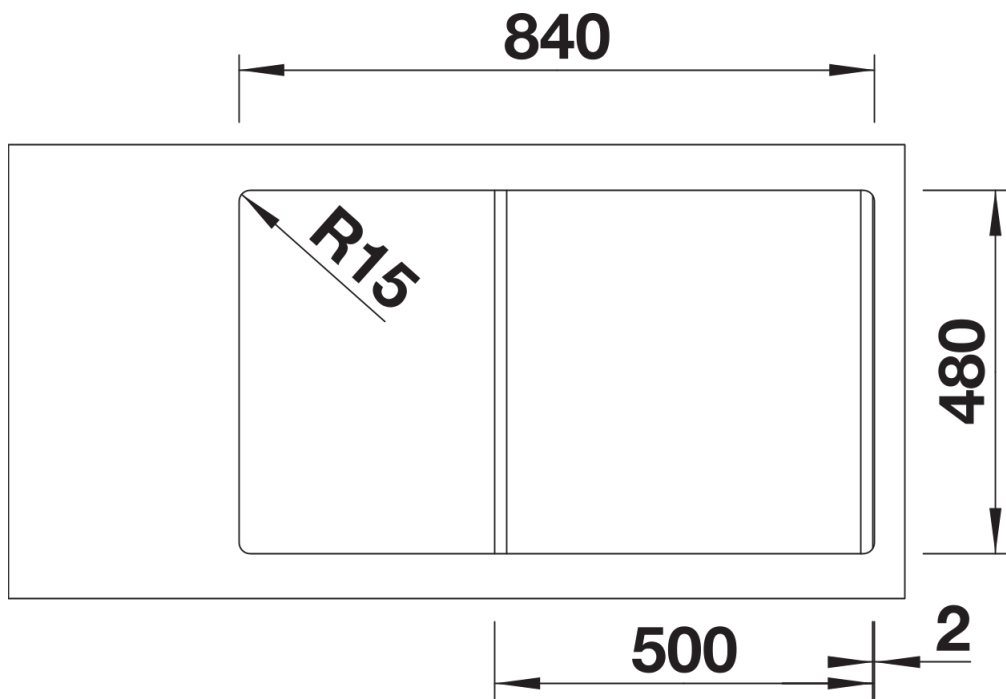

Fiches d'information sur le produit SONA 5 S

Référence de l'article 525973

Avantage

- Design moderne
- Grande cuve avec vaste égouttoir
- Siphon inclus

Coloris

Coloris disponibles

noir
anthracite
gris rocher
alumétallic
blanc
jasmin
tartufo
café

SILGRANIT noir

Étendue des fournitures

Vidage compact avec bonde à panier Ø 90 mm inox manuelle Siphon 137 158 inclus

Détails

Vue de dessus

Découpe

Vue de face

Vue latérale