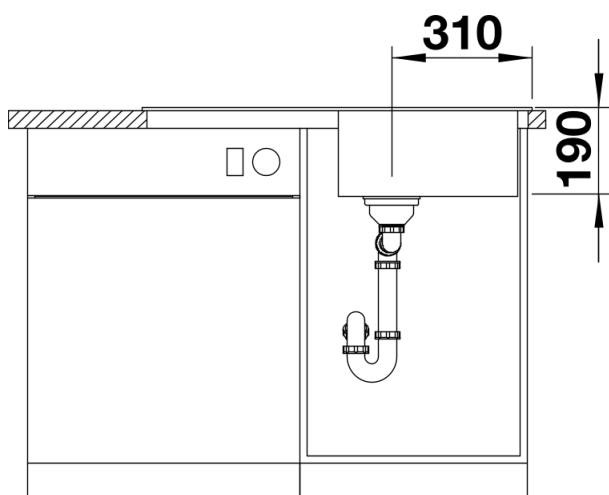

Fiches d'information sur le produit SONA 5 S

Référence de l'article 525973

Avantage

- Design moderne
- Grande cuve avec vaste égouttoir
- Siphon inclus

Coloris

Coloris disponibles

noir
anthracite
gris rocher
alumétallic
blanc
jasmin
tartufo
café

SILGRANIT noir

Étendue des fournitures

Vidage compact avec bonde à panier Ø 90 mm inox manuelle Siphon 137 158 inclus

Détails

Vue de dessus

Découpe

Vue de face

Vue latérale