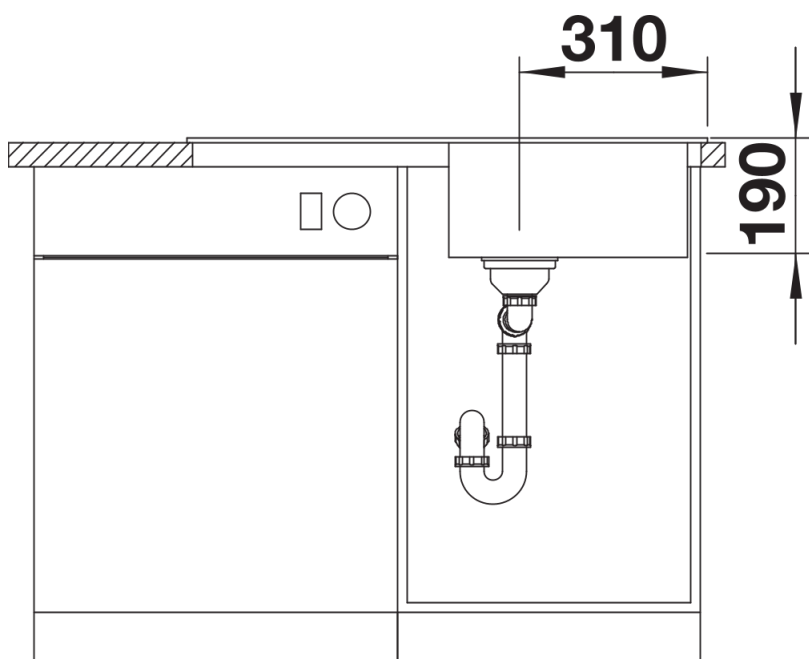

Fiches d'information sur le produit SONA 5 S

Référence de l'article 527150

Avantage

- Design moderne
- Grande cuve avec vaste égouttoir
- Égouttoir réversible
- Plage de robinetterie étendue
- Siphon inclus

Coloris

Coloris disponibles

noir
anthracite
gris rocher
gris volcan
blanc
blanc soft
tartufo
café

SILGRANIT blanc soft

Informations de planification

- Découpe : 840 x 480 - R15

Étendue des fournitures

Vidage compact avec bonde à panier Ø 90 mm inox manuelle Siphon 137 158 inclus

Détails

Vue de dessus

Découpe

Vue de face

Vue latérale