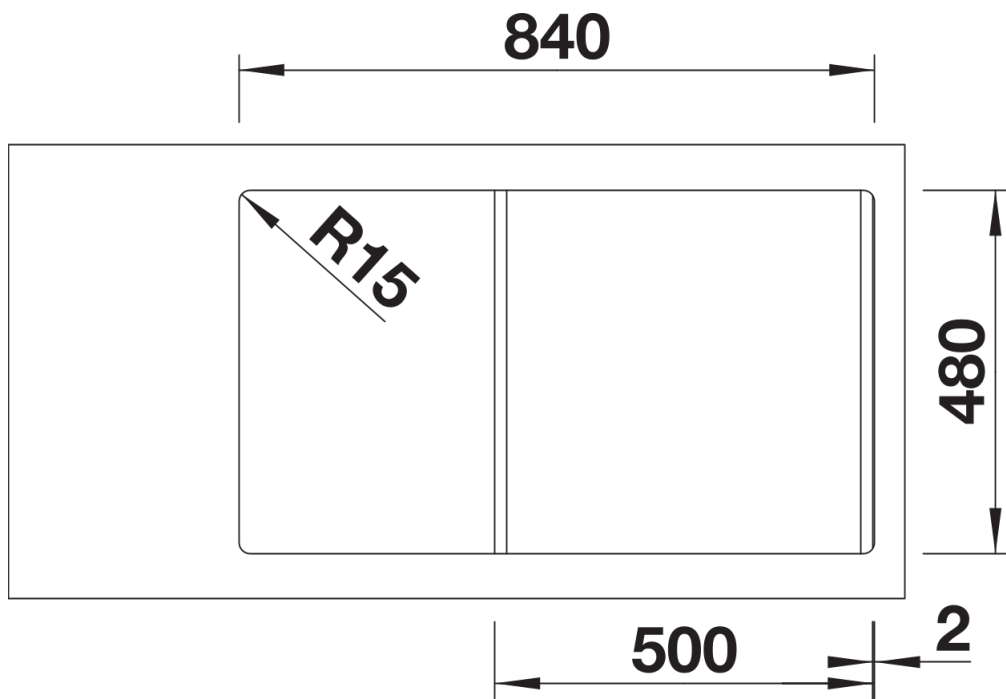

Fiches d'information sur le produit SONA 5 S

Référence de l'article 527150

Avantage

- Design moderne
- Grande cuve avec vaste égouttoir
- Égouttoir réversible
- Plage de robinetterie étendue
- Siphon inclus

Coloris

Coloris disponibles

noir
anthracite
gris rocher
gris volcan
blanc
blanc soft
tartufo
café

SILGRANIT blanc soft

Informations de planification

- Découpe : 840 x 480 - R15

Étendue des fournitures

Vidage compact avec bonde à panier Ø 90 mm inox manuelle Siphon 137 158 inclus

Détails

Vue de dessus

Découpe

Vue de face

Vue latérale