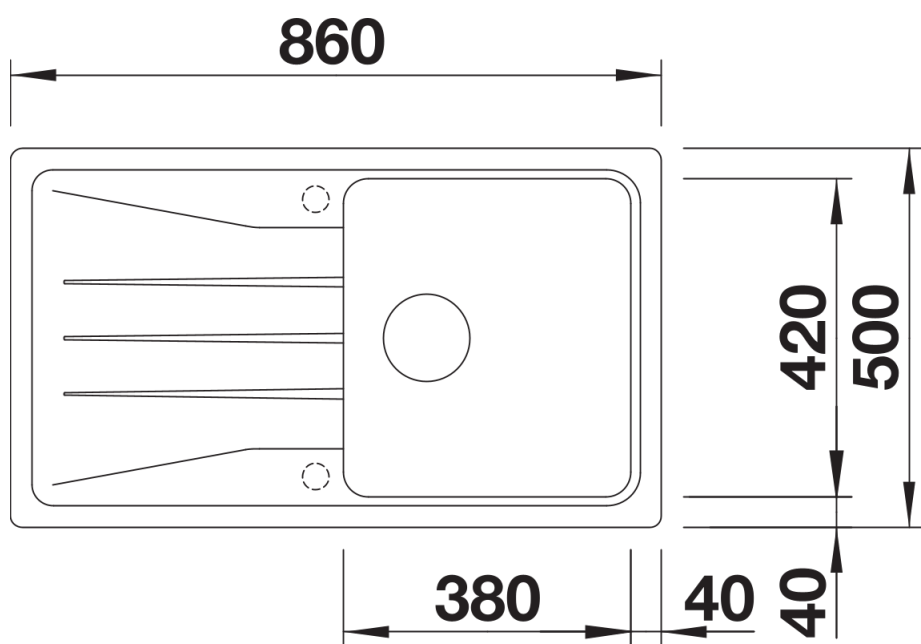

Fiches d'information sur le produit SONA 5 S

Référence de l'article 527150

Avantage

- Design moderne
- Grande cuve avec vaste égouttoir
- Égouttoir réversible
- Plage de robinetterie étendue
- Siphon inclus

Coloris

Coloris disponibles

noir
anthracite
gris rocher
gris volcan
blanc
blanc soft
tartufo
café

SILGRANIT blanc soft

Informations de planification

- Découpe : 840 x 480 - R15

Étendue des fournitures

Vidage compact avec bonde à panier Ø 90 mm inox manuelle Siphon 137 158 inclus

Détails

Vue de dessus

Découpe

Vue de face

Vue latérale