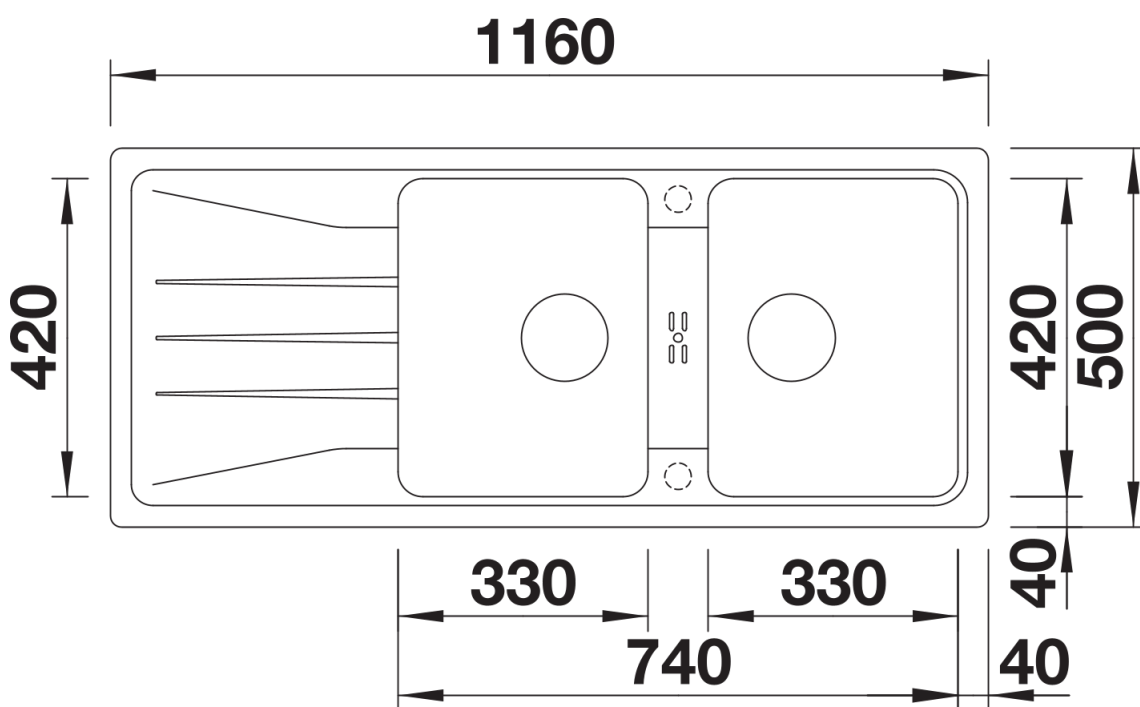

Fiches d'information sur le produit SONA 8 S

Référence de l'article 525980

Avantage

- Design moderne
- Siphon inclus
- Bonde à panier Ø 90 mm manuelle inox

Coloris

SILGRANIT noir

Coloris disponibles

- noir
- anthracite
- gris rocher
- alumétallic
- blanc
- jasmin
- tartufo
- café

Étendue des fournitures

Vidage compact avec deux bondes à panier Ø 90 mm inox manuelles Siphon 137 158 inclus

Détails

Vue de dessus

Découpe

Vue de face

Vue latérale