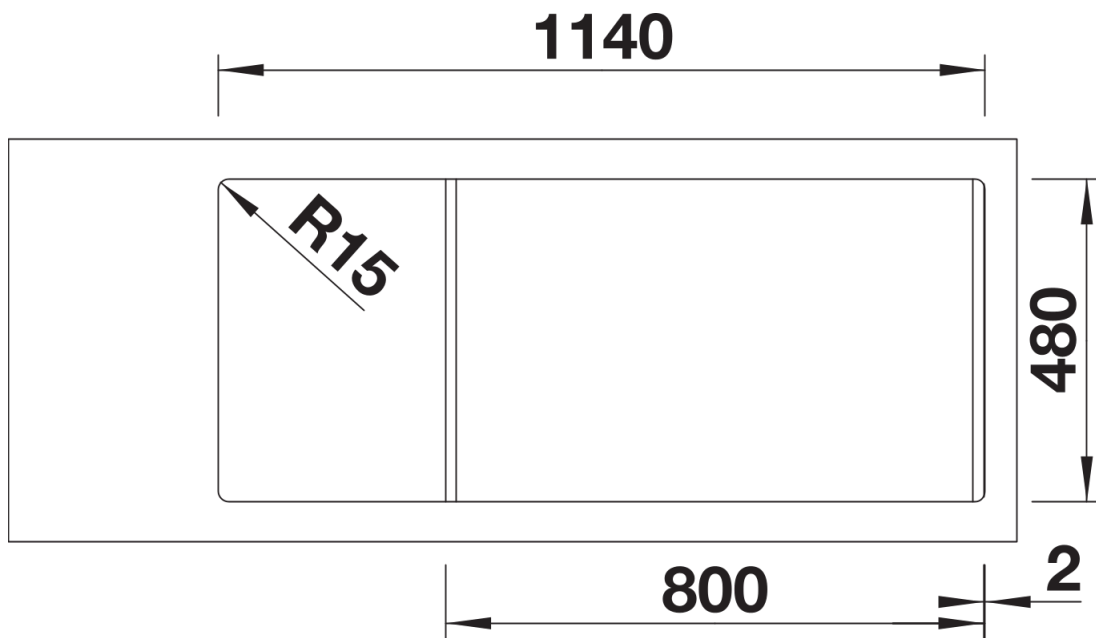

Fiches d'information sur le produit SONA 8 S

Référence de l'article 525980

Avantage

- Design moderne
- Siphon inclus
- Bonde à panier Ø 90 mm manuelle inox

Coloris

SILGRANIT noir

Coloris disponibles

- noir
- anthracite
- gris rocher
- alumétallic
- blanc
- jasmin
- tartufo
- café

Étendue des fournitures

Vidage compact avec deux bondes à panier Ø 90 mm inox manuelles Siphon 137 158 inclus

Détails

Vue de dessus

Découpe

Vue de face

Vue latérale