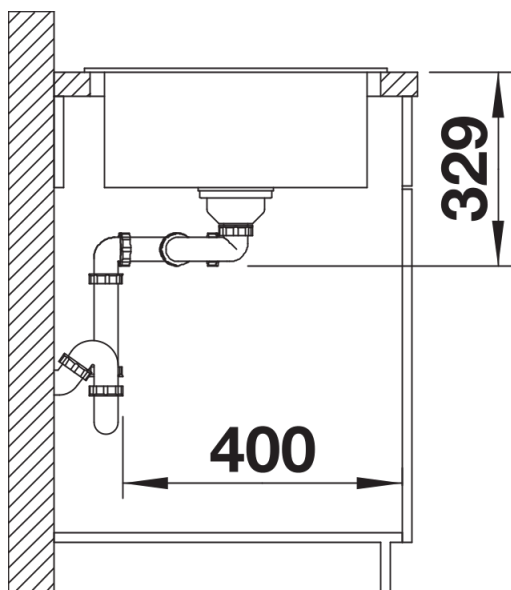

Fiches d'information sur le produit SONA 8 S

Référence de l'article 525980

Avantage

- Design moderne
- Siphon inclus
- Bonde à panier Ø 90 mm manuelle inox

Coloris

SILGRANIT noir

Coloris disponibles

- noir
- anthracite
- gris rocher
- alumétallic
- blanc
- jasmin
- tartufo
- café

Étendue des fournitures

Vidage compact avec deux bondes à panier Ø 90 mm inox manuelles Siphon 137 158 inclus

Détails

Vue de dessus

Découpe

Vue de face

Vue latérale