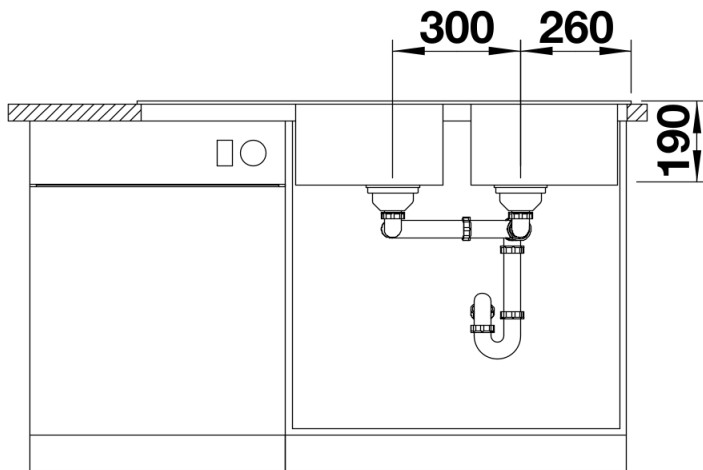

Fiches d'information sur le produit SONA 8 S

Référence de l'article 525980

Avantage

- Design moderne
- Siphon inclus
- Bonde à panier Ø 90 mm manuelle inox

Coloris

SILGRANIT noir

Coloris disponibles

- noir
- anthracite
- gris rocher
- alumétallic
- blanc
- jasmin
- tartufo
- café

Étendue des fournitures

Vidage compact avec deux bondes à panier Ø 90 mm inox manuelles Siphon 137 158 inclus

Détails

Vue de dessus

Découpe

Vue de face

Vue latérale