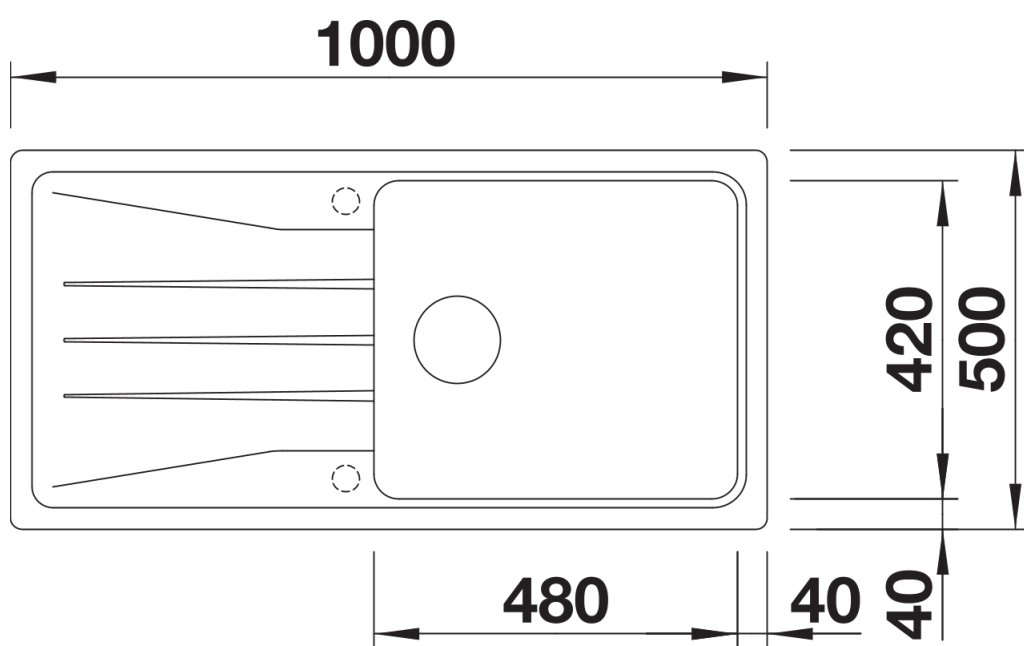

Fiches d'information sur le produit SONA XL 6 S

Référence de l'article 525978

Avantage

- Design moderne
- Cuve XL pour un espace de travail encore plus grand
- Égouttoir réversible
- Plage de robinetterie étendue
- Siphon inclus

Coloris

SILGRANIT noir

Coloris disponibles

noir
anthracite
gris rocher
gris volcan
blanc
blanc soft
tartufo
café

Informations de planification

- Découpe : 980 x 480 - R15

Étendue des fournitures

Vidage compact avec bonde à panier Ø 90 mm inox manuelle Siphon 137 158 inclus

Détails

Vue de dessus

Découpe

Vue de face

Vue latérale