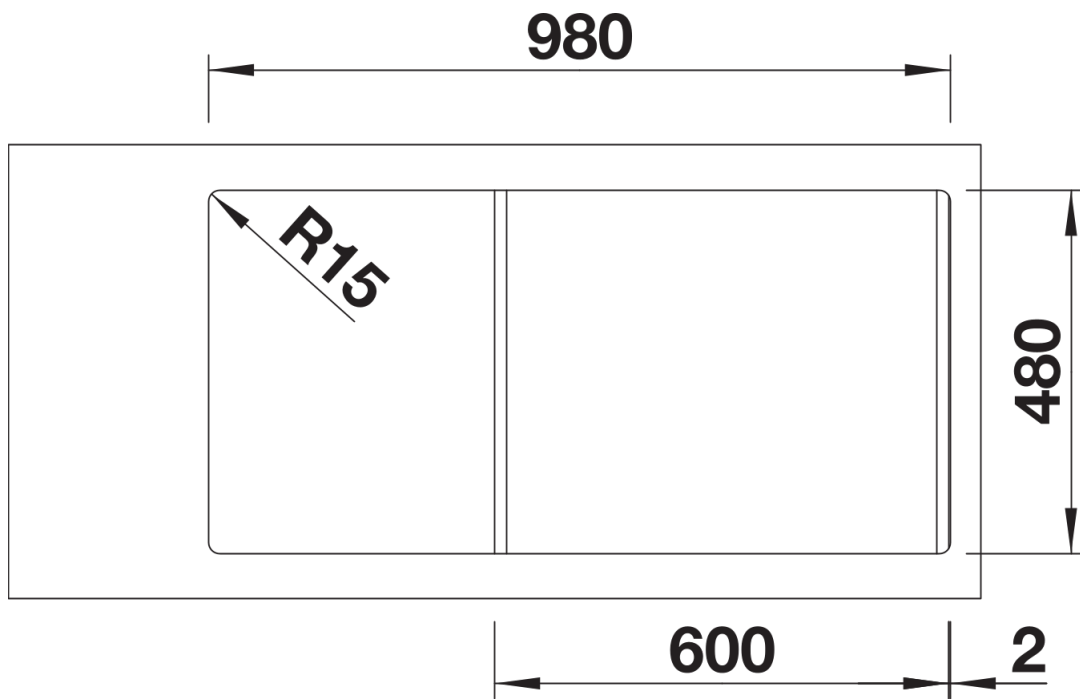

Fiches d'information sur le produit SONA XL 6 S

Référence de l'article 525978

Avantage

- Design moderne
- Cuve XL pour un espace de travail encore plus grand
- Égouttoir réversible
- Plage de robinetterie étendue
- Siphon inclus

Coloris

SILGRANIT noir

Coloris disponibles

noir
anthracite
gris rocher
gris volcan
blanc
blanc soft
tartufo
café

Informations de planification

- Découpe : 980 x 480 - R15

Étendue des fournitures

Vidage compact avec bonde à panier Ø 90 mm inox manuelle Siphon 137 158 inclus

Détails

Vue de dessus

Découpe

Vue de face

Vue latérale