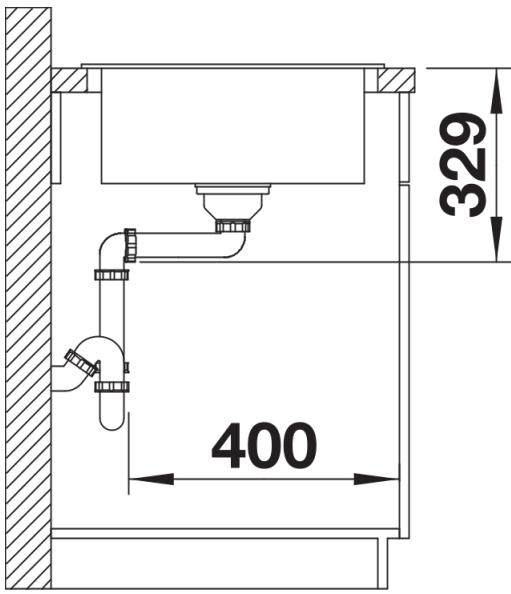

Coloris

SILGRANIT noir

Coloris disponibles

noir
anthracite
gris rocher
gris volcan
blanc
blanc soft
tartufo
café

Informations de planification

- Découpe : 980 x 480 - R15

Étendue des fournitures

Vidage compact avec bonde à panier Ø 90 mm inox manuelle Siphon 137 158 inclus

Détails

Vue de dessus

Découpe

Vue de face

Vue latérale