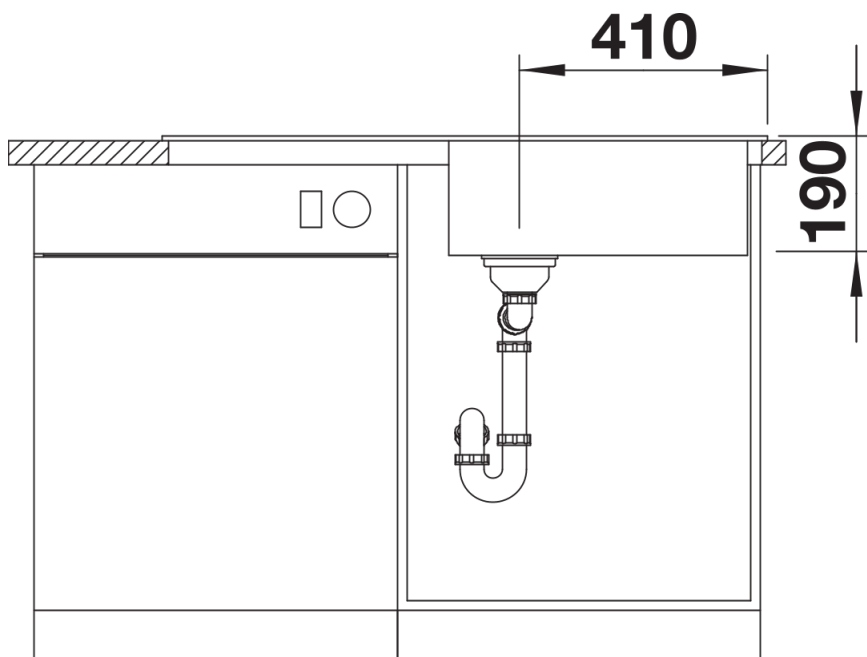

Fiches d'information sur le produit SONA XL 6 S

Référence de l'article 525978

Avantage

- Design moderne
- Cuve XL pour un espace de travail encore plus grand
- Égouttoir réversible
- Plage de robinetterie étendue
- Siphon inclus

Coloris

SILGRANIT noir

Coloris disponibles

noir
anthracite
gris rocher
gris volcan
blanc
blanc soft
tartufo
café

Informations de planification

- Découpe : 980 x 480 - R15

Étendue des fournitures

Vidage compact avec bonde à panier Ø 90 mm inox manuelle Siphon 137 158 inclus

Détails

Vue de dessus

Découpe

Vue de face

Vue latérale