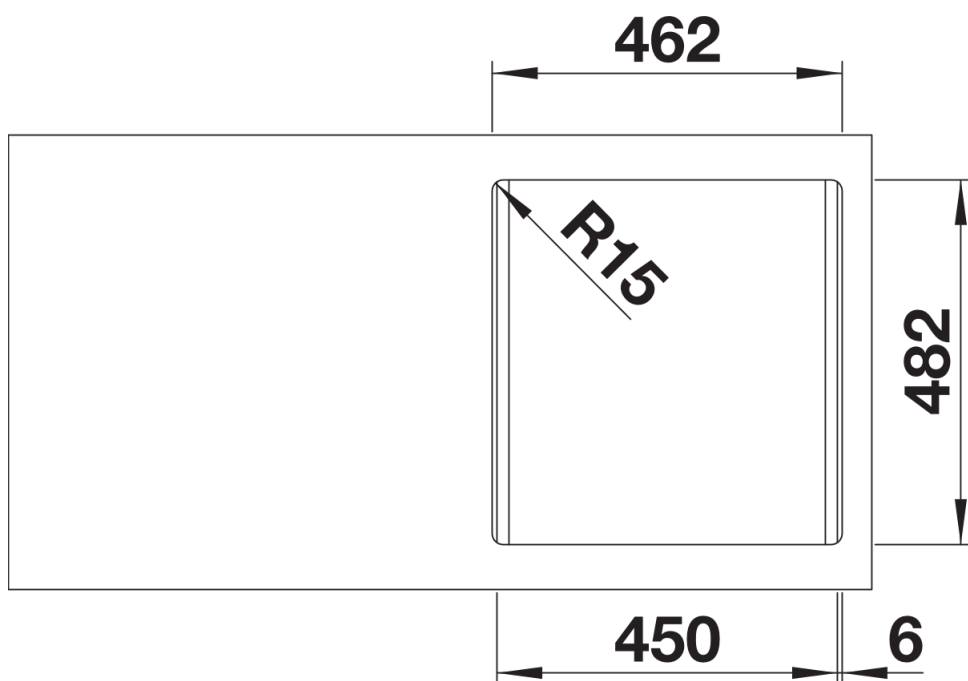

Fiches d'information sur le produit BLANCODANA 45

Référence de l'article 525322

Avantage

- Grande cuve ergonomique pour un espace réduit
- Plage de robinetterie pratique et continue
- Design moderne
- Siphon inclus

Étendue des fournitures

Bonde à panier Ø 90 mm manuelle inox Siphon référence 137 158 inclus

Détails

Vue de dessus

Découpe

Vue de face

Vue latérale