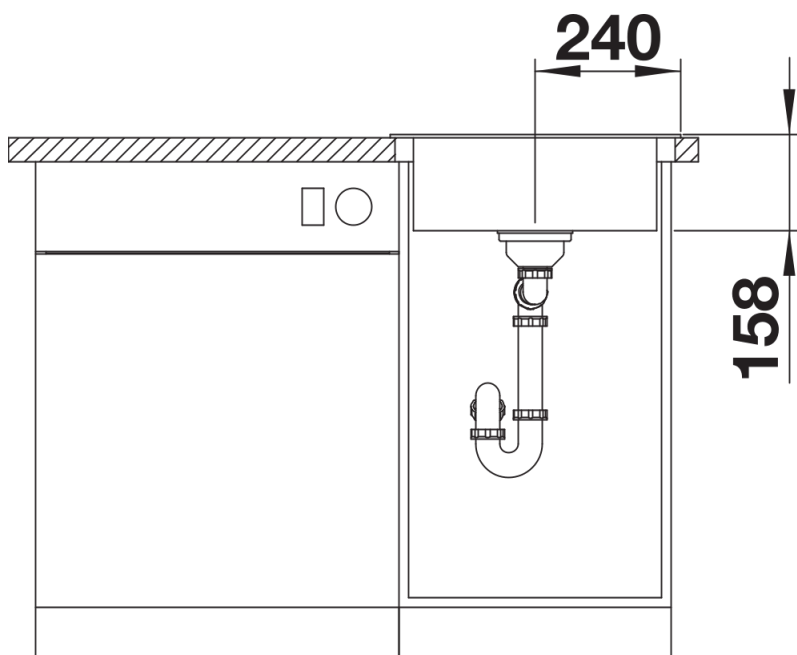

Fiches d'information sur le produit BLANCODANA 45

Référence de l'article 525322

Avantage

- Grande cuve ergonomique pour un espace réduit
- Plage de robinetterie pratique et continue
- Design moderne
- Siphon inclus

Étendue des fournitures

Vidage compact avec bonde à panier Ø 90 mm inox manuelle Siphon 137 158 inclus

Détails

Vue de dessus

Découpe

Vue de face

Vue latérale