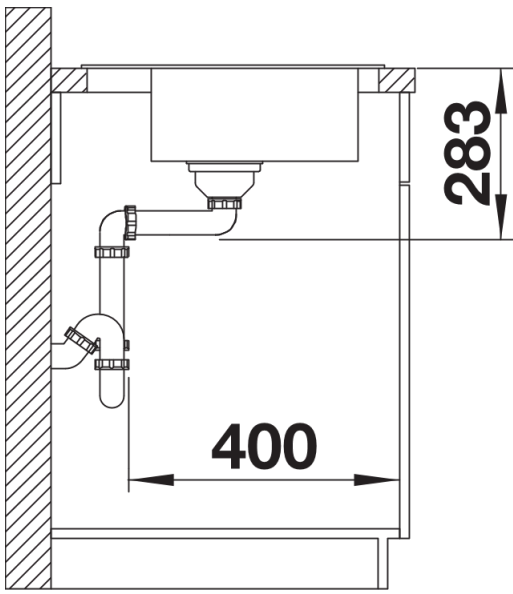

Fiches d'information sur le produit BLANCODANA 45

Référence de l'article 525322

Avantage

- Grande cuve ergonomique pour un espace réduit
- Plage de robinetterie pratique et continue
- Design moderne
- Siphon inclus

Étendue des fournitures

Bonde à panier Ø 90 mm manuelle inox Siphon référence 137 158 inclus

Détails

Vue de dessus

Découpe

Vue de face

Vue latérale