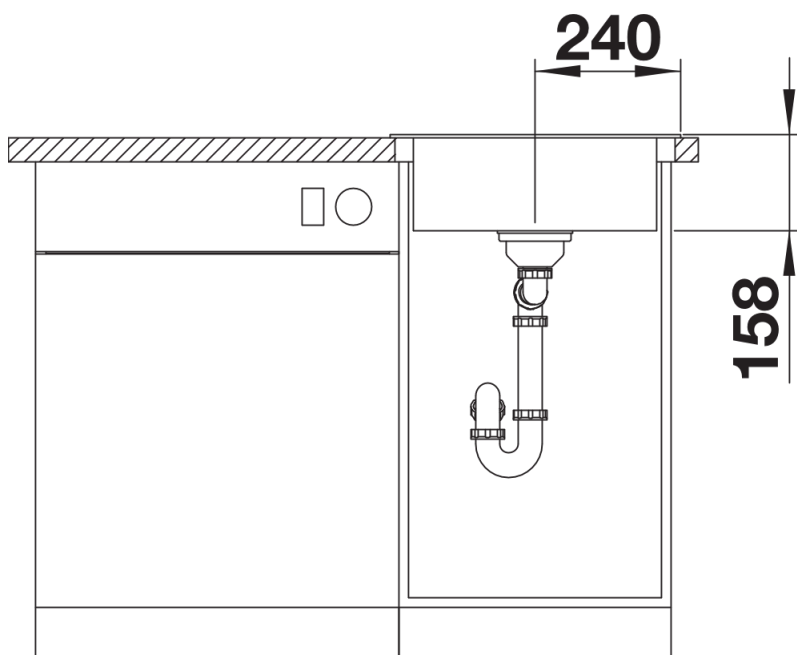

Fiches d'information sur le produit BLANCODANA 45

Référence de l'article 525322

Avantage

- Grande cuve ergonomique pour un espace réduit
- Plage de robinetterie pratique et continue
- Design moderne
- Siphon inclus

Étendue des fournitures

Bonde à panier Ø 90 mm manuelle inox Siphon référence 137 158 inclus

Détails

Vue de dessus

Découpe

Vue de face

Vue latérale