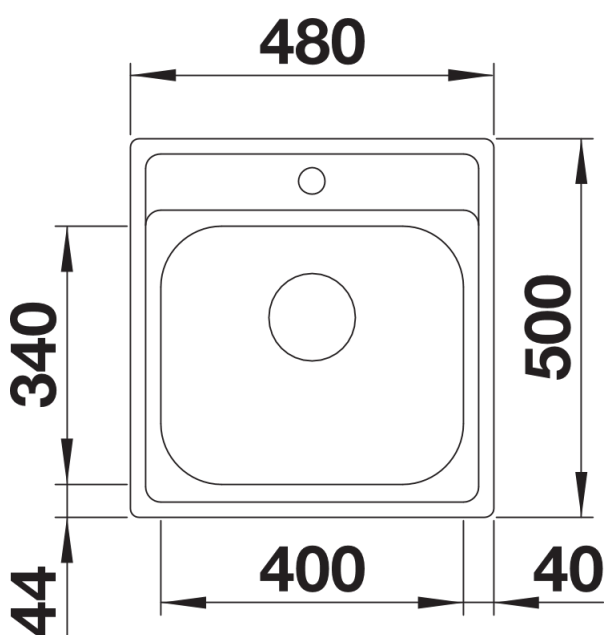

Fiches d'information sur le produit BLANCODANA 45

Référence de l'article 525322

Avantage

- Grande cuve ergonomique pour un espace réduit
- Plage de robinetterie pratique et continue
- Design moderne
- Siphon inclus

Étendue des fournitures

Bonde à panier Ø 90 mm manuelle inox Siphon référence 137 158 inclus

Détails

Vue de dessus

Découpe

Vue de face

Vue latérale