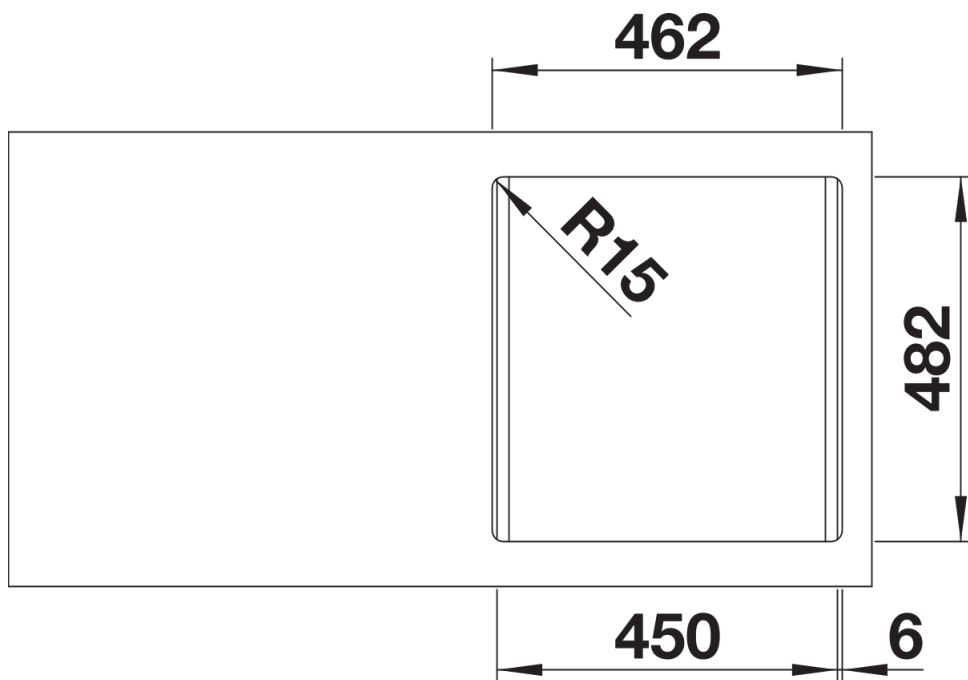

Fiches d'information sur le produit BLANCODANA 45

Référence de l'article 525322

Avantage

- Grande cuve ergonomique pour un espace réduit
- Plage de robinetterie pratique et continue
- Design moderne
- Siphon inclus

Étendue des fournitures

Vidage compact avec bonde à panier Ø 90 mm inox manuelle Siphon 137 158 inclus

Détails

Vue de dessus

Découpe

Vue de face

Vue latérale