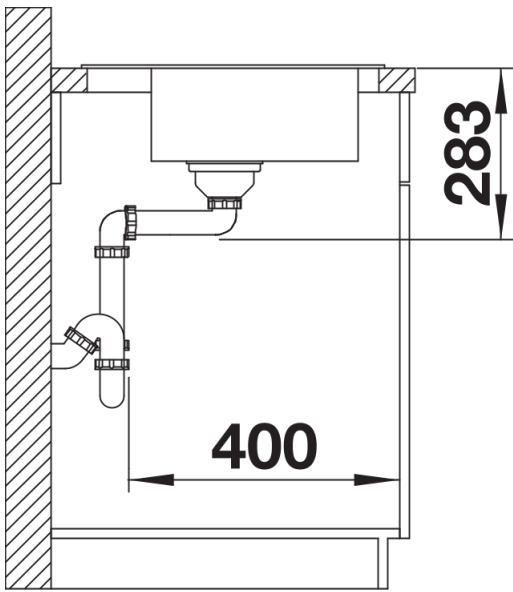

Fiches d'information sur le produit BLANCODANA 45

Référence de l'article 525322

Avantage

- Grande cuve ergonomique pour un espace réduit
- Plage de robinetterie pratique et continue
- Design moderne
- Siphon inclus

Étendue des fournitures

Vidage compact avec bonde à panier Ø 90 mm inox manuelle Siphon 137 158 inclus

Détails

Vue de dessus

Découpe

Vue de face

Vue latérale