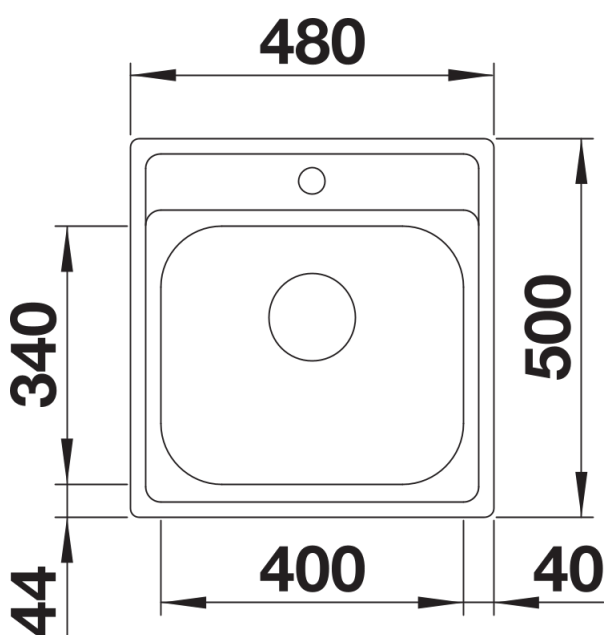

Fiches d'information sur le produit BLANCODANA 45

Référence de l'article 525322

Avantage

- Grande cuve ergonomique pour un espace réduit
- Plage de robinetterie pratique et continue
- Design moderne
- Siphon inclus

Étendue des fournitures

Vidage compact avec bonde à panier Ø 90 mm inox manuelle Siphon 137 158 inclus

Détails

Vue de dessus

Découpe

Vue de face

Vue latérale