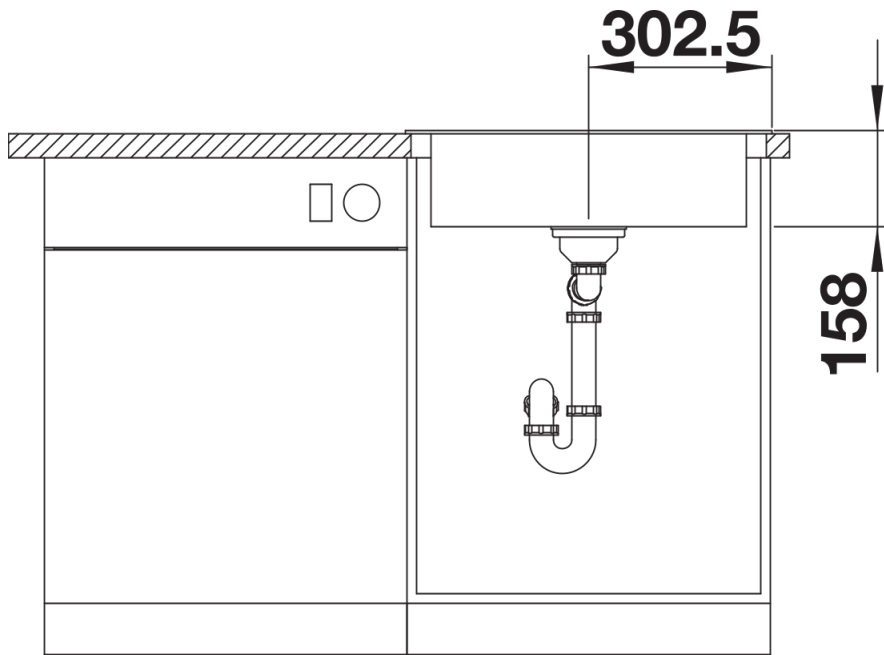

Fiches d'information sur le produit BLANCODANA 6

Référence de l'article 525323

Avantage

- Grande cuve ergonomique
- Plage de robinetterie pratique et continue
- Design moderne
- Siphon inclus

Étendue des fournitures

Vidage compact avec bonde à panier Ø 90 mm inox manuelle Siphon 137 158 inclus

Détails

Vue de dessus

Découpe

Vue de face

Vue latérale