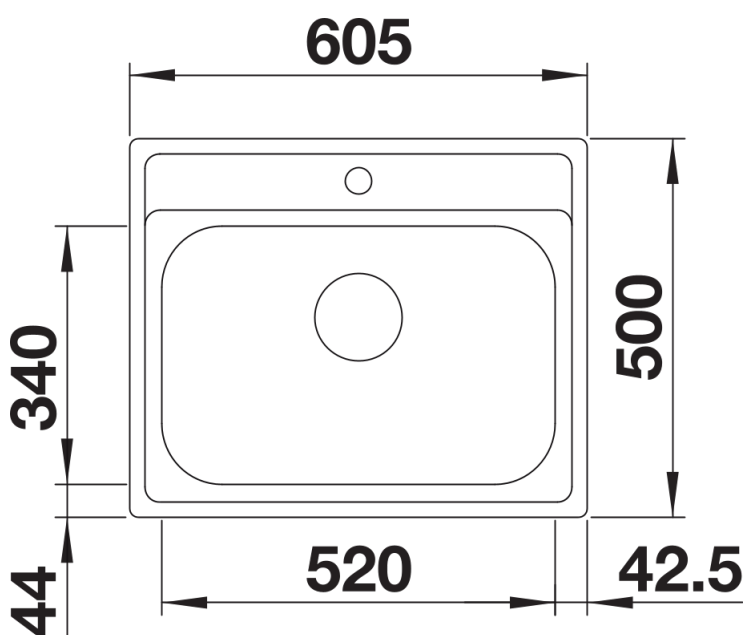

Fiches d'information sur le produit BLANCODANA 6

Référence de l'article 525323

Avantage

- Grande cuve ergonomique
- Plage de robinetterie pratique et continue
- Design moderne
- Siphon inclus

Étendue des fournitures

Vidage compact avec bonde à panier Ø 90 mm inox manuelle Siphon 137 158 inclus

Détails

Vue de dessus

Découpe

Vue de face

Vue latérale