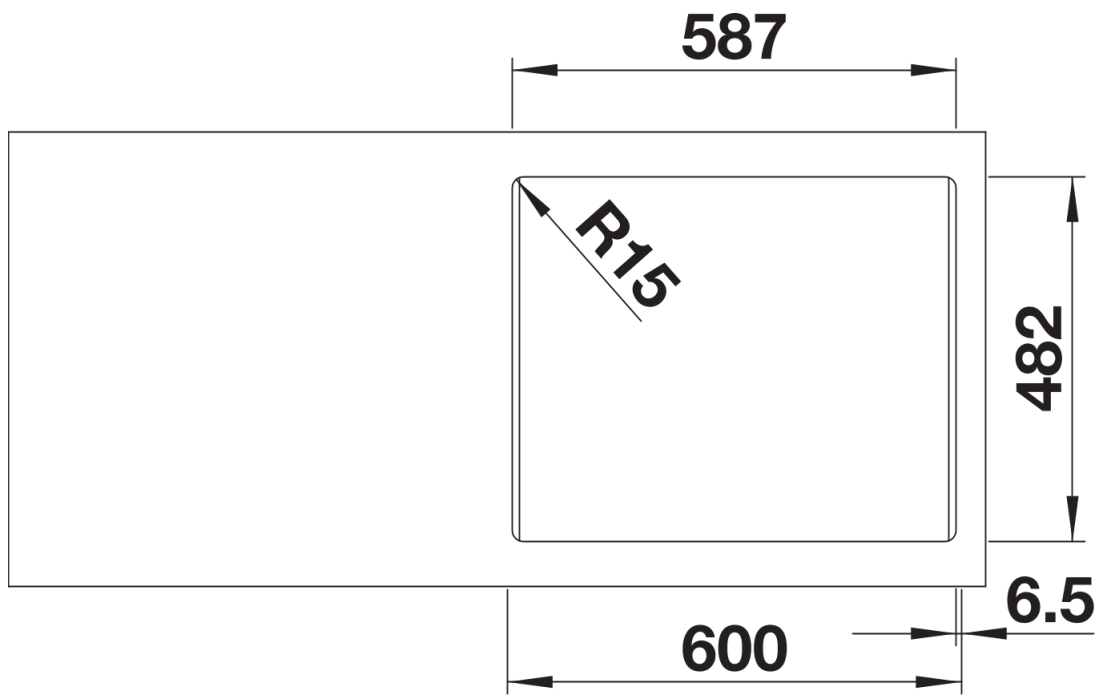

Fiches d'information sur le produit BLANCODANA 6

Référence de l'article 525323

Avantage

- Grande cuve ergonomique
- Plage de robinetterie pratique et continue
- Design moderne
- Siphon inclus

Étendue des fournitures

Vidage compact avec bonde à panier Ø 90 mm inox manuelle Siphon 137 158 inclus

Détails

Vue de dessus

Découpe

Vue de face

Vue latérale