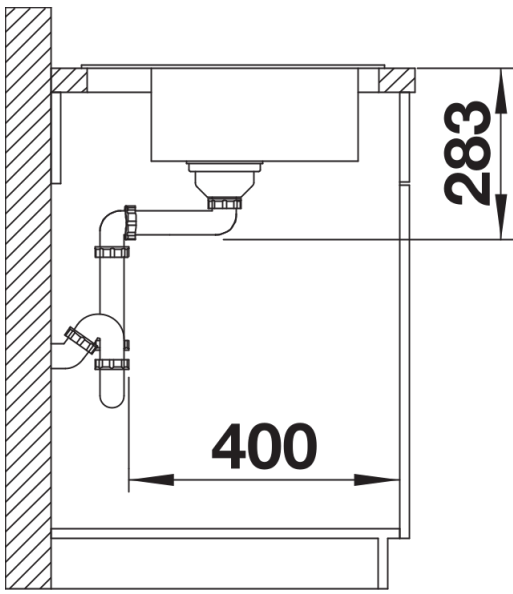

Fiches d'information sur le produit BLANCODANA 6

Référence de l'article 525323

Avantage

- Grande cuve ergonomique
- Plage de robinetterie pratique et continue
- Design moderne
- Siphon inclus

Étendue des fournitures

Vidage compact avec bonde à panier Ø 90 mm inox manuelle Siphon 137 158 inclus

Détails

Vue de dessus

Découpe

Vue de face

Vue latérale