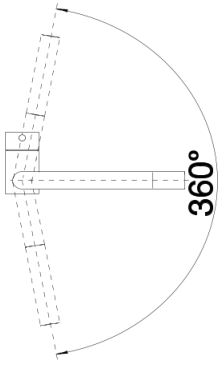

- Bec orientable à 360°
- Percement nécessaire Ø 35 mm
- Cartouche à disques céramiques (HP D=35 mm 121 894)
- Flexibles de raccordement d'une longueur de 450 mm et écrou 3/8" pour un montage simple et sûr
- Régulateur de jet breveté réduisant nettement les dépôts de calcaire
- Plaque de renfort augmentant la stabilité de la robinetterie lors de l'encastrement dans les éviers en inox
- Certifié LGA
- Certifié DVGW

Détails

Plage de pivotement

Vue latérale