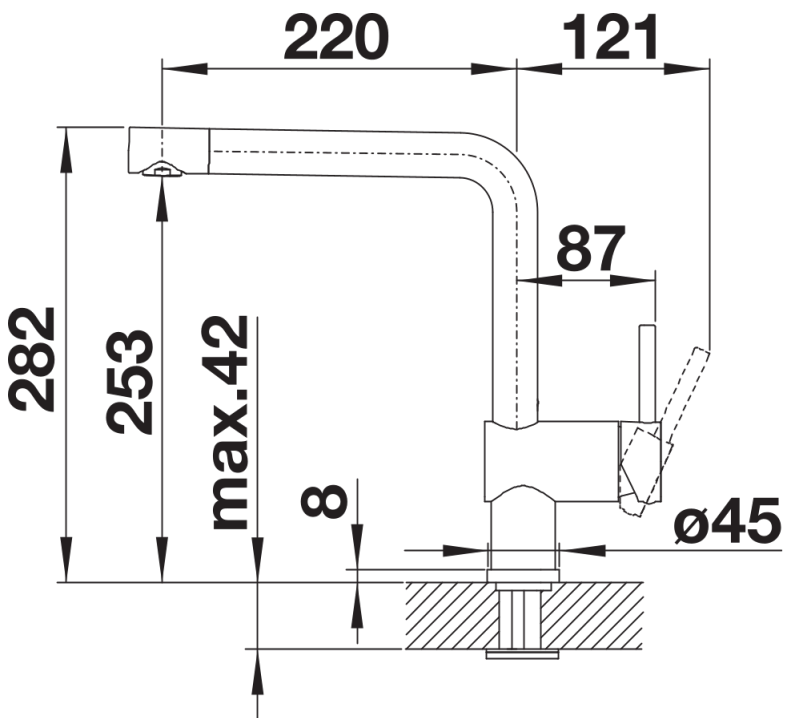

Plage de pivotement