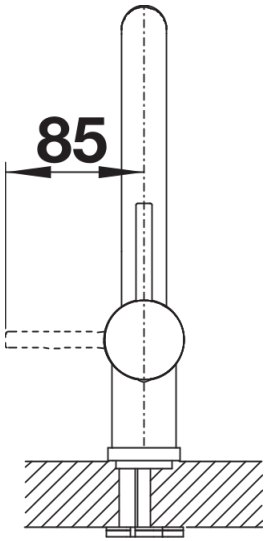

- Bec orientable à 360°
- Percement nécessaire Ø 35 mm
- Cartouche à disques céramiques (HP D=35 mm 121 894)
- Flexibles de raccordement d'une longueur de 450 mm et écrou 3/8" pour un montage simple et sûr
- Régulateur de jet breveté réduisant nettement les dépôts de calcaire
- Plaque de renfort augmentant la stabilité de la robinetterie lors de l'encastrement dans les éviers en inox
- Certifié LGA
- Certifié DVGW

Détails

Plage de pivotement

Vue latérale