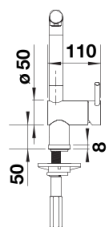

Fiches d'information sur le produit LINUS-S

Référence de l'article 525807

Avantage

- Design minimaliste
- Douchette amovible en métal
- Bec d'écoulement particulièrement haut pour un meilleur remplissage des vases et casseroles

Coloris

Coloris disponibles
noir mat

Coloris spécifique noir mat

Informations de planification

- Cartouche céramique HP D=35 mm
- 121 894

Étendue des fournitures

- Bec orientable à 140° avec douchette amovible
- Percement Ø 35 mm nécessaire
- Cartouche à disques céramiques (HP D=35 mm 121 894)
- Flexibles de raccordement d'une longueur de 450 mm et écrou 3/8" pour un montage simple et sûr
- Régulateur de jet breveté réduisant nettement les dépôts de calcaire
- Plaque de renfort augmentant la stabilité de la robinetterie lors de l'encastrement dans les éviers en inox
- Equipé de série d'un clapet anti-retour, donc intrinsèquement sûr en matière de retours d'eau suivant la norme EN 1717
- Certifié LGA
- Certifié DVGW

Détails

Plage de pivotement

Vue latérale