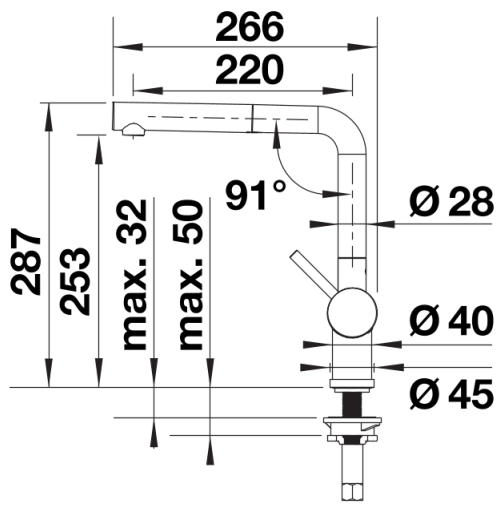

Fiches d'information sur le produit LINUS-S

Référence de l'article 525807

Avantage

- Design minimaliste
- Douchette amovible en métal
- Bec d'écoulement particulièrement haut pour un meilleur remplissage des vases et casseroles

Coloris

Coloris disponibles
noir mat

Coloris spécifique noir mat

Informations de planification

- Cartouche céramique HP D=35 mm
- 121 894

Étendue des fournitures

- Bec orientable à 140° avec douchette amovible
- Percement Ø 35 mm nécessaire
- Cartouche à disques céramiques (HP D=35 mm 121 894)
- Flexibles de raccordement d'une longueur de 450 mm et écrou 3/8" pour un montage simple et sûr
- Régulateur de jet breveté réduisant nettement les dépôts de calcaire
- Plaque de renfort augmentant la stabilité de la robinetterie lors de l'encastrement dans les éviers en inox
- Equipé de série d'un clapet anti-retour, donc intrinsèquement sûr en matière de retours d'eau suivant la norme EN 1717
- Certifié LGA
- Certifié DVGW

Détails

Plage de pivotement

Vue latérale