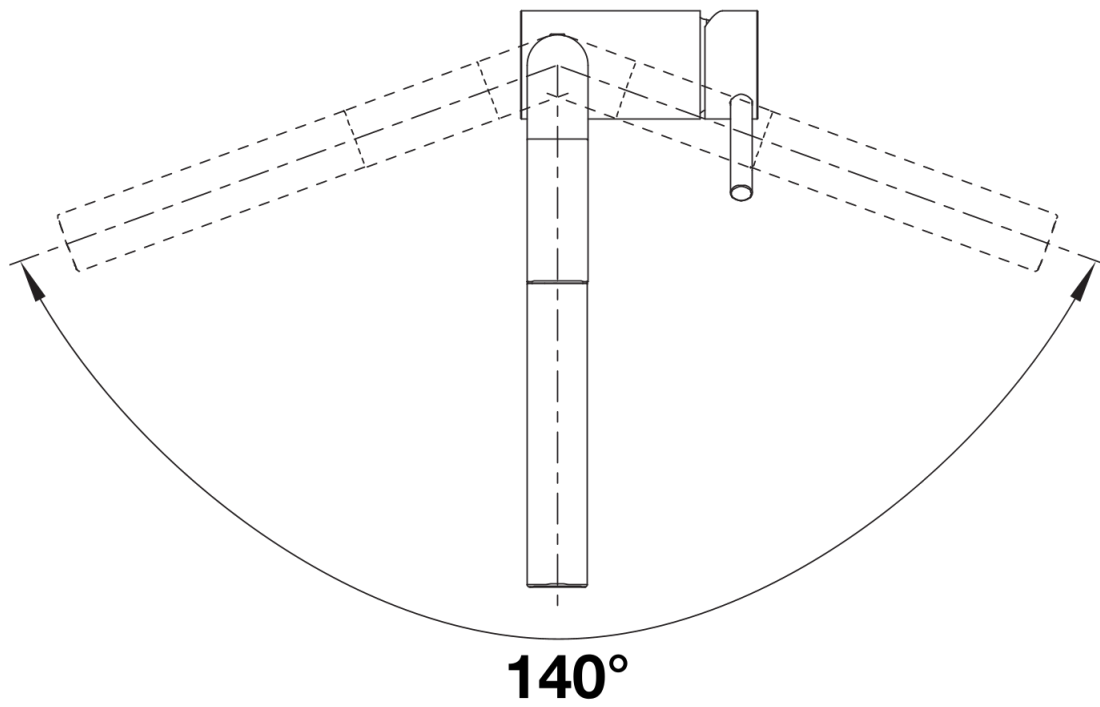

Fiches d'information sur le produit LINUS-S

Référence de l'article 525807

Avantage

- Design minimaliste
- Douchette amovible en métal
- Bec d'écoulement particulièrement haut pour un meilleur remplissage des vases et casseroles

Coloris

Coloris disponibles
noir mat

Coloris spécifique noir mat

Informations de planification

- Cartouche céramique HP D=35 mm
- 121 894

Étendue des fournitures

- Bec orientable à 140° avec douchette amovible
- Percement Ø 35 mm nécessaire
- Cartouche à disques céramiques (HP D=35 mm 121 894)
- Flexibles de raccordement d'une longueur de 450 mm et écrou 3/8" pour un montage simple et sûr
- Régulateur de jet breveté réduisant nettement les dépôts de calcaire
- Plaque de renfort augmentant la stabilité de la robinetterie lors de l'encastrement dans les éviers en inox
- Equipé de série d'un clapet anti-retour, donc intrinsèquement sûr en matière de retours d'eau suivant la norme EN 1717
- Certifié LGA
- Certifié DVGW

Détails

Plage de pivotement

Vue latérale