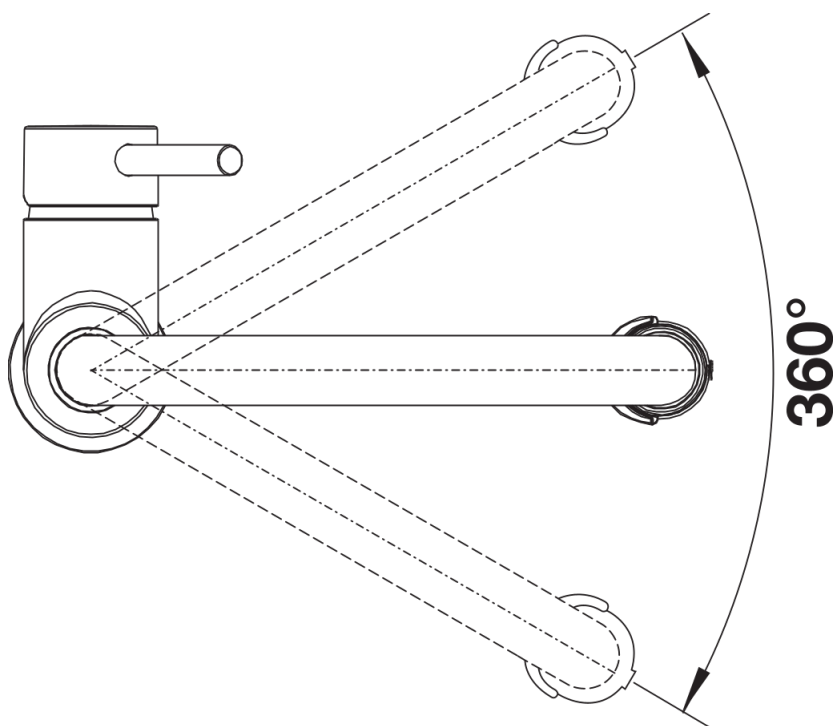

Fiches d'information sur le produit CATRIS-S Flexo

Référence de l'article 525791

Avantage

- Des lignes classiques combinées à un design semi-professionnel et des caractéristiques sophistiquées
- Flexible noir en polymères offrant une liberté de mouvement optimale
- Douchette double jet : simple ou jet pluie
- Rangement aisé de la douchette dans le support
- Rayon d'action étendu grâce à son bec orientable à 360°

Coloris

Coloris disponibles
chromé

surface métallique chromé

Étendue des fournitures

- Col de cygne orientable à 360° avec douchette amovible
- Percement de Ø 35 mm nécessaire
- Cartouche à disques céramiques (HP D=35 mm 121 894)
- Flexible polymères
- Flexibles de raccordement d'une longueur de 450 mm et écrou $\frac{3}{8}$ " pour un montage simple et sûr
- Régulateur de jet breveté réduisant nettement les dépôts de calcaire
- Plaque de renfort augmentant la stabilité de la robinetterie lors de l'encastrement dans les éviers en inox
- Equipé de série d'un clapet anti-retour, qui le protège contre les reflux, conformément à la norme EN 1717

Détails

Plage de pivotement

Vue latérale