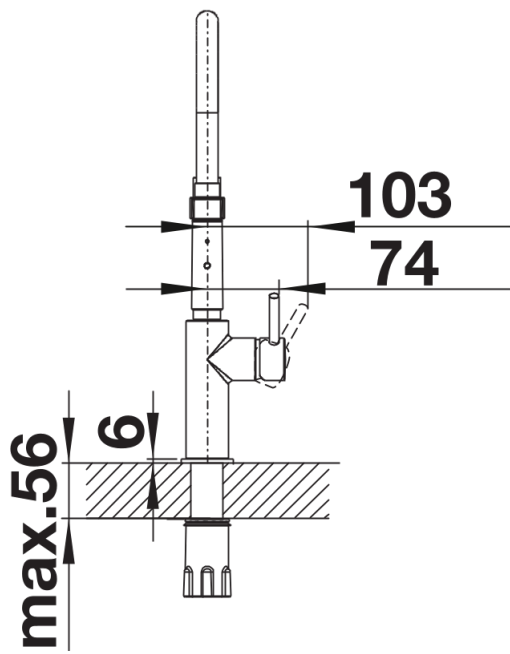

Coloris

Coloris disponibles
chromé

surface métallique chromé

Étendue des fournitures

- Col de cygne orientable à 360° avec douchette amovible
- Percement de Ø 35 mm nécessaire
- Cartouche à disques céramiques (HP D=35 mm 121 894)
- Flexible polymères
- Flexibles de raccordement d'une longueur de 450 mm et écrou $\frac{3}{8}$ " pour un montage simple et sûr
- Régulateur de jet breveté réduisant nettement les dépôts de calcaire
- Plaque de renfort augmentant la stabilité de la robinetterie lors de l'encastrement dans les éviers en inox
- Equipé de série d'un clapet anti-retour, qui le protège contre les reflux, conformément à la norme EN 1717

Détails

Plage de pivotement

Vue latérale