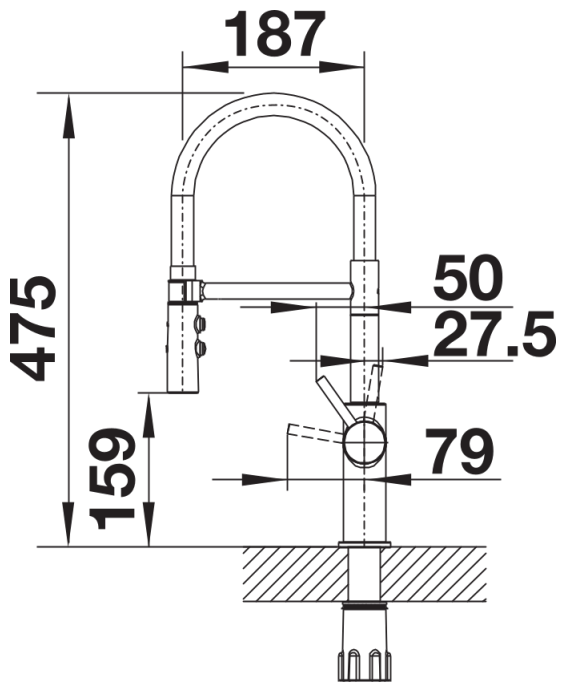

Fiches d'information sur le produit CATRIS-S Flexo

Référence de l'article 525791

Avantage

- Des lignes classiques combinées à un design semi-professionnel et des caractéristiques sophistiquées
- Flexible noir en polymères offrant une liberté de mouvement optimale
- Douchette double jet : simple ou jet pluie
- Rangement aisé de la douchette dans le support
- Rayon d'action étendu grâce à son bec orientable à 360°

Coloris

Coloris disponibles
chromé

surface métallique chromé

Étendue des fournitures

- Col de cygne orientable à 360° avec douchette amovible
- Percement de Ø 35 mm nécessaire
- Cartouche à disques céramiques (HP D=35 mm 121 894)
- Flexible polymères
- Flexibles de raccordement d'une longueur de 450 mm et écrou $\frac{3}{8}$ " pour un montage simple et sûr
- Régulateur de jet breveté réduisant nettement les dépôts de calcaire
- Plaque de renfort augmentant la stabilité de la robinetterie lors de l'encastrement dans les éviers en inox
- Equipé de série d'un clapet anti-retour, qui le protège contre les reflux, conformément à la norme EN 1717

Détails

Plage de pivotement

Vue latérale