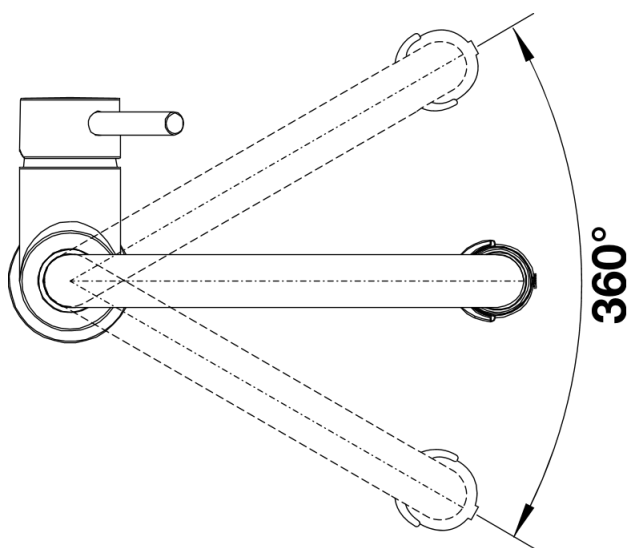

Fiches d'information sur le produit CATRIS-S Flexo

Référence de l'article 525793

Avantage

- Des lignes classiques combinées à un design semi-professionnel et des caractéristiques sophistiquées
- Finition noire mat qui s'adapte à tous les styles
- Flexible noir en polymères offrant une liberté de mouvement optimale
- Douchette double jet : simple ou jet pluie
- Rangement aisé de la douchette dans le support
- Rayon d'action étendu grâce à son bec orientable à 360°
- Egalement disponible en finition chromée et PVD UltraResist

Coloris

Coloris disponibles
noir mat

Couleurs spéciales noir mat

Étendue des fournitures

- Col de cygne orientable à 360° avec douchette amovible
- Percement de Ø 35 mm nécessaire
- Cartouche à disques céramiques
- Flexible polymères
- Flexibles de raccordement d'une longueur de 450 mm et écrou 3/8" pour un montage simple et sûr
- Régulateur de jet breveté réduisant nettement les dépôts de calcaire
- Plaque de renfort augmentant la stabilité de la robinetterie lors de l'encastrement dans les éviers en inox
- Equipé de série d'un clapet anti-retour, qui le protège contre les reflux, conformément à la norme EN 1717

Détails

Plage de pivotement

Vue latérale