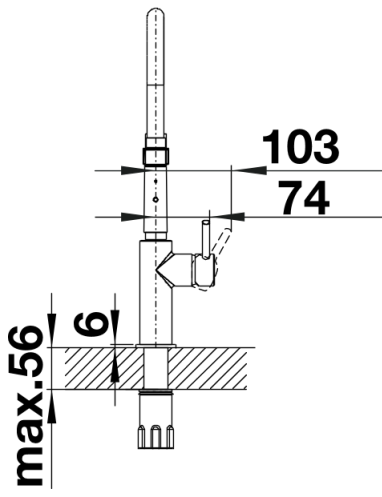

Coloris

Coloris disponibles
noir mat

Couleurs spéciales noir mat

Étendue des fournitures

- Col de cygne orientable à 360° avec douchette amovible
- Percement de Ø 35 mm nécessaire
- Cartouche à disques céramiques
- Flexible polymères
- Flexibles de raccordement d'une longueur de 450 mm et écrou 3/8" pour un montage simple et sûr
- Régulateur de jet breveté réduisant nettement les dépôts de calcaire
- Plaque de renfort augmentant la stabilité de la robinetterie lors de l'encastrement dans les éviers en inox
- Equipé de série d'un clapet anti-retour, qui le protège contre les reflux, conformément à la norme EN 1717

Détails

Plage de pivotement

Vue latérale