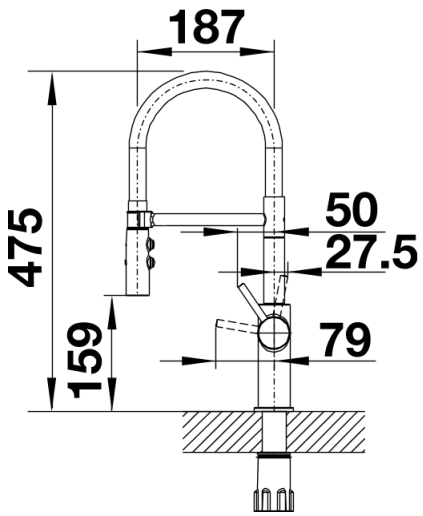

Coloris

Coloris disponibles
noir mat

Couleurs spéciales noir mat

Étendue des fournitures

- Col de cygne orientable à 360° avec douchette amovible
- Percement de Ø 35 mm nécessaire
- Cartouche à disques céramiques
- Flexible polymères
- Flexibles de raccordement d'une longueur de 450 mm et écrou 3/8" pour un montage simple et sûr
- Régulateur de jet breveté réduisant nettement les dépôts de calcaire
- Plaque de renfort augmentant la stabilité de la robinetterie lors de l'encastrement dans les éviers en inox
- Equipé de série d'un clapet anti-retour, qui le protège contre les reflux, conformément à la norme EN 1717

Détails

Plage de pivotement

Vue latérale